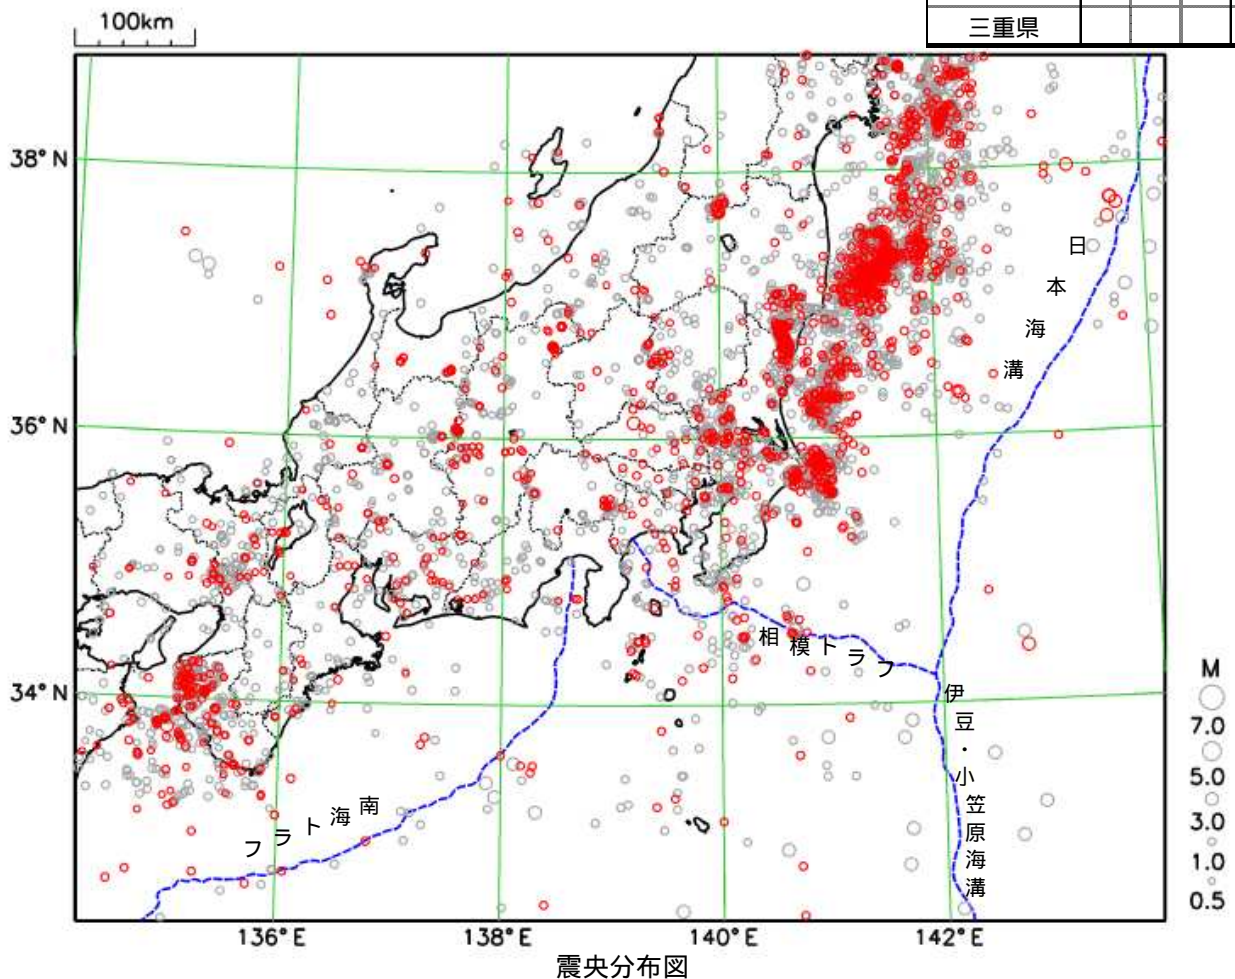

関東・中部地方（三重県を含む）の週間地震概況

平成 29 年 第 11 号（平成 29 年 3 月 10 日～平成 29 年 3 月 16 日）

表 1 震度 1 以上を観測した回数

期間中、関東・中部地方で目立った活動はなかった

今期間中に関東・中部地方で震度 1 以上を観測した地震は 14 回（前期間は 8 回）発生しました。

都県	最大震度			合計
	1	2	3	
茨城県	5	1	1	7
栃木県	1	1		2
群馬県		1		1
埼玉県		1		1
千葉県	2	4		6
東京都	2	1		3
神奈川県	1			1
新潟県	1			1
富山県				0
石川県				0
福井県				0
山梨県				0
長野県	1			1
岐阜県	3	1		4
静岡県	1			1
愛知県				0
三重県				0

（2017 年 2 月 17 日 00 時 00 分～2017 年 3 月 16 日 24 時 00 分、深さ 0～400 km、M 0.5 の地震）

* 2017 年 3 月 10 日以降に発生した地震の震央を赤で表示しています。

関東・中部地方で震度1以上を観測した地震

関東・中部地方で震度1以上を観測した地震について、各地の震度（関東・中部地方以外も含む）を掲載しています。
（*は地方公共団体または国立研究開発法人防災科学技術研究所の観測点です。）