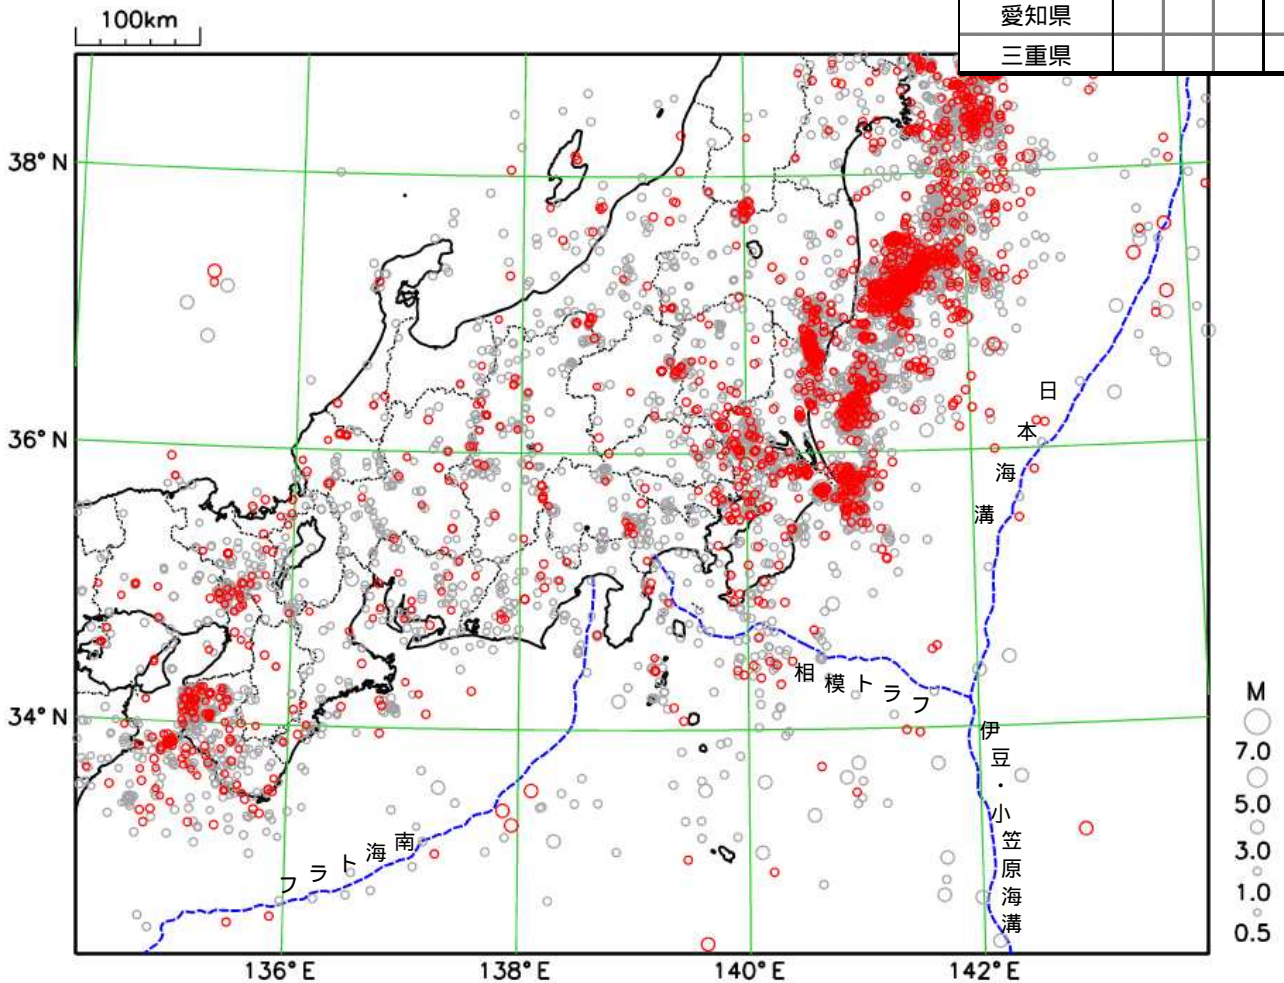

関東・中部地方（三重県を含む）の週間地震概況

平成 29 年 第 9 号（平成 29 年 2 月 24 日～平成 29 年 3 月 2 日）

表 1 震度 1 以上を観測した回数

都県	最大震度			合計
	1	2	3	
茨城県	8	5	2	15
栃木県	3	3	2	8
群馬県	4	2		6
埼玉県	3	2		5
千葉県	5	3		8
東京都	4	1		5
神奈川県	1	1		2
新潟県	1	1		2
富山県				0
石川県				0
福井県	1			1
山梨県		1		1
長野県	1			1
岐阜県				0
静岡県	1			1
愛知県				0
三重県				0

期間中、関東・中部地方で目立った活動はなかった

今期間中に関東・中部地方で震度 1 以上を観測した地震は 20 回（前期間は 10 回）発生しました。

表 2 平成 29 年 2 月に関東・中部地方で震度 1 以上を観測した回数

最大震度	1	2	3	4	合計
期間合計	35	16	4	1	56

震央分布図

（2017 年 1 月 31 日 00 時 00 分～2017 年 3 月 2 日 24 時 00 分、深さ 0～400 km、M 0.5 の地震）