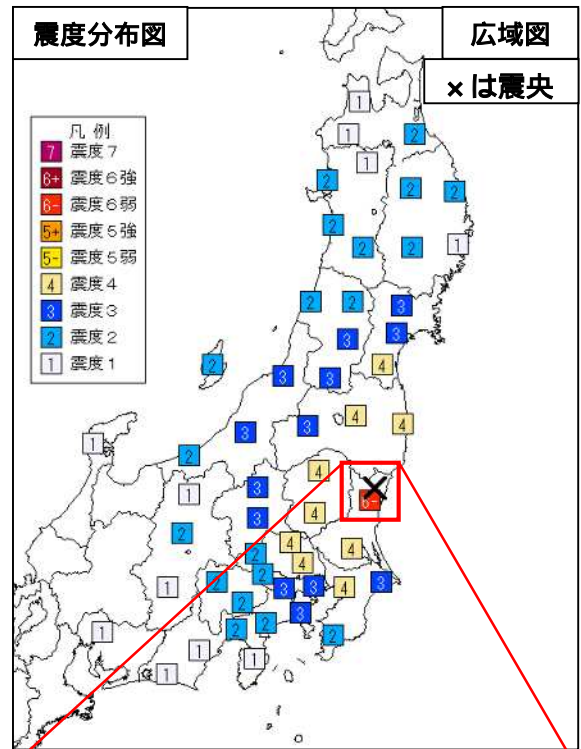

広域図は地域の震度を、詳細図は各観測点の震度を表しています。