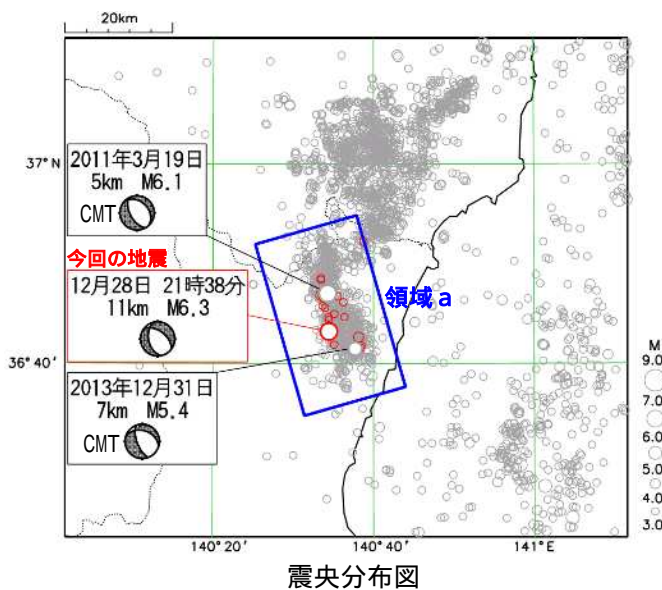

関東・中部地方（三重県を含む）の週間地震概況

平成 28 年 第 53 号（平成 28 年 12 月 23 日～平成 28 年 12 月 29 日）

表 1 震度 1 以上を観測した回数

茨城県北部の地震で震度 6 弱を観測

今期間中に関東・中部地方で震度 1 以上を観測した地震は、38 回（前期間は 6 回）発生しました。

12 月 28 日 21 時 38 分に発生した茨城県北部の地震（M6.3、深さ 11km、図中）により、茨城県高萩市で最大震度 6 弱、日立市で震度 5 強、常陸太田市で震度 5 弱を観測したほか、東北地方から中部地方の一部にかけて震度 4～1 を観測しました（詳細は次項を参照）。気象庁は、この地震に対して緊急地震速報（警報）を発表しました。

（2016 年 11 月 30 日 00 時 00 分～2016 年 12 月 29 日 24 時 00 分、深さ 0～400 km、M 0.5）

* 2016 年 12 月 23 日以降に発生した地震の震央を赤で表示しています。

12月28日 茨城県北部の地震

発生時刻	12月28日 21時38分
発生場所	茨城県北部、深さ11km
規模(M)	6.3
最大震度	6弱(茨城県高萩市)
発震機構	東北東-西南西方向に張力軸をもつ正断層型

(解説)

- この地震により、茨城県高萩市で最大震度6弱、日立市で震度5強、常陸太田市で震度5弱を観測したほか、東北地方から中部地方の一部にかけて震度4～1を観測しました。
- この地震は地殻内で発生したもので、発震機構は東北東-西南西方向に張力軸をもつ正断層型です。
- 気象庁は、この地震に対して緊急地震速報(警報)を発表しました。
- この地震により、茨城県で負傷者2名、住家一部破損5棟の被害が発生しました。(総務省消防庁による)
- 今回の地震の震央付近(領域a)の地殻内では「平成23年(2011年)東北地方太平洋沖地震」の発生後、地震活動が活発化しており、2011年3月19日にM6.1の地震(最大震度5強)、2013年12月31日にM5.4(最大震度5弱)などが発生しています。

(2010年1月1日～2016年12月29日、深さ0～30km、M 3.0

*2016年12月28日以降の地震を赤で表示

広域図は地域の震度を、詳細図は各観測点の震度を表しています。

関東・中部地方で震度1以上を観測した地震

関東・中部地方で震度1以上を観測した地震について、各地の震度（関東・中部地方以外も含む）を掲載しています。
 （*は地方公共団体または国立研究開発法人防災科学技術研究所の観測点です。）