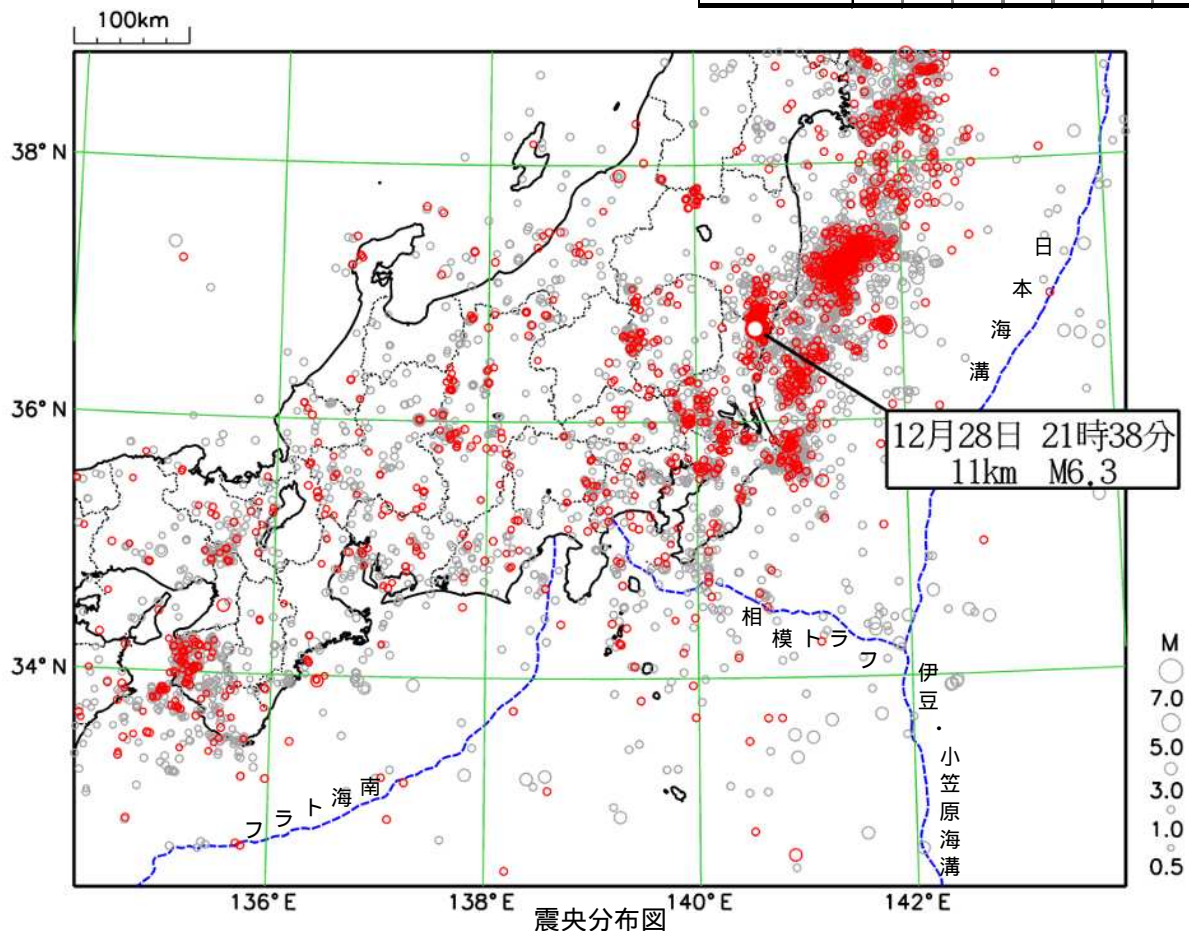

関東・中部地方（三重県を含む）の週間地震概況

平成 28 年 第 53 号（平成 28 年 12 月 23 日～平成 28 年 12 月 29 日）

表 1 震度 1 以上を観測した回数

茨城県北部の地震で震度 6 弱を観測

今期間中に関東・中部地方で震度 1 以上を観測した地震は、38 回（前期間は 6 回）発生しました。

12 月 28 日 21 時 38 分に発生した茨城県北部の地震（M6.3、深さ 11km、図中）により、茨城県高萩市で最大震度 6 弱、日立市で震度 5 強、常陸太田市で震度 5 弱を観測したほか、東北地方から中部地方の一部にかけて震度 4～1 を観測しました（詳細は次項を参照）。気象庁は、この地震に対して緊急地震速報（警報）を発表しました。

（2016 年 11 月 30 日 00 時 00 分～2016 年 12 月 29 日 24 時 00 分、深さ 0～400 km、M 0.5）

* 2016 年 12 月 23 日以降に発生した地震の震央を赤で表示しています。

12月28日 茨城県北部の地震

発生時刻	12月28日 21時38分
発生場所	茨城県北部、深さ11km
規模(M)	6.3
最大震度	6弱(茨城県高萩市)
発震機構	東北東-西南西方向に張力軸をもつ正断層型

(解説)

- この地震により、茨城県高萩市で最大震度6弱、日立市で震度5強、常陸太田市で震度5弱を観測したほか、東北地方から中部地方の一部にかけて震度4～1を観測しました。
- この地震は地殻内で発生したもので、発震機構は東北東-西南西方向に張力軸をもつ正断層型です。
- 気象庁は、この地震に対して緊急地震速報(警報)を発表しました。
- この地震により、茨城県で負傷者2名、住家一部破損5棟の被害が発生しました。(総務省消防庁による)
- 今回の地震の震央付近(領域a)の地殻内では「平成23年(2011年)東北地方太平洋沖地震」の発生後、地震活動が活発化しており、2011年3月19日にM6.1の地震(最大震度5強)、2013年12月31日にM5.4(最大震度5弱)などが発生しています。

(2010年1月1日～2016年12月29日、深さ0～30km、M 3.0

*2016年12月28日以降の地震を赤で表示

広域図は地域の震度を、詳細図は各観測点の震度を表しています。

関東・中部地方で震度1以上を観測した地震

関東・中部地方で震度1以上を観測した地震について、各地の震度（関東・中部地方以外も含む）を掲載しています。
 （*は地方公共団体または国立研究開発法人防災科学技術研究所の観測点です。）