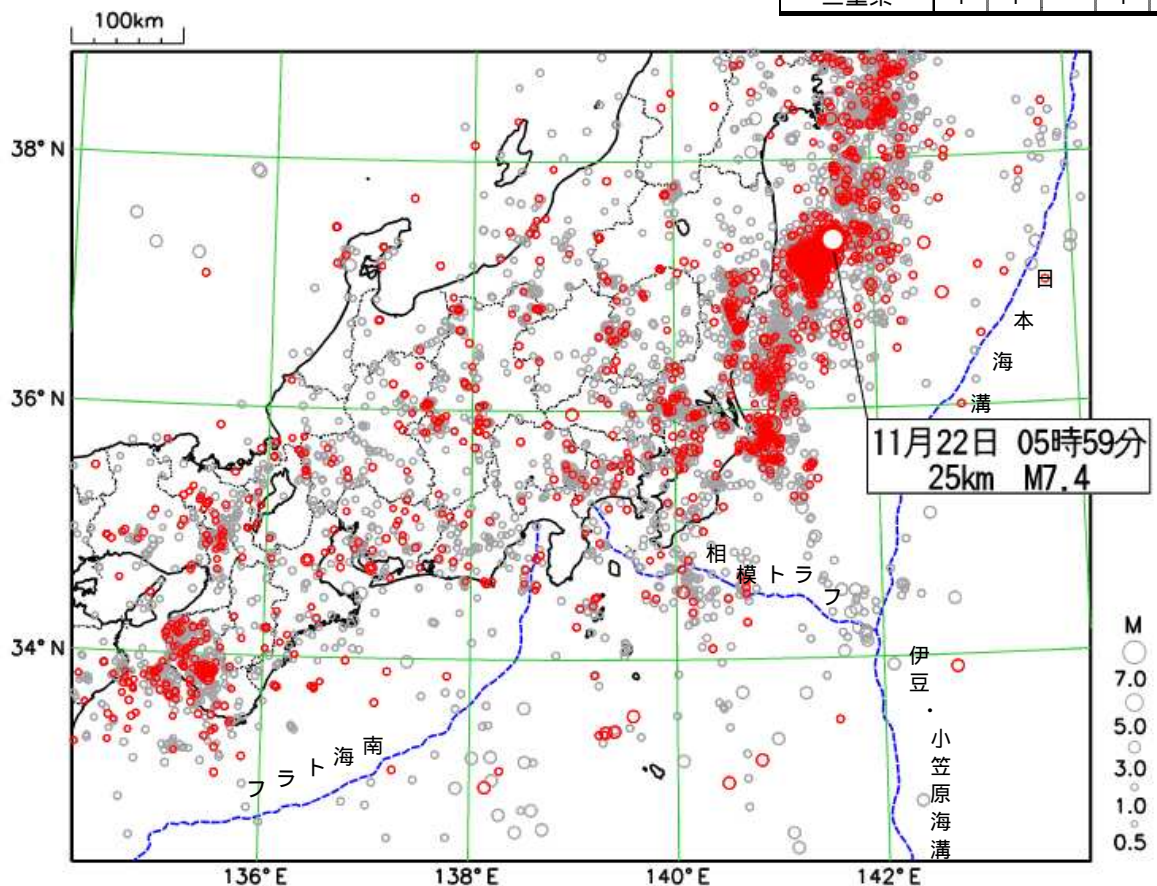

関東・中部地方（三重県を含む）の週間地震概況

平成 28 年 第 48 号（平成 28 年 11 月 18 日～平成 28 年 11 月 24 日）

福島県沖の地震で関東・中部でも最大震度 5 弱、津波を観測

今期間中に関東・中部地方で震度 1 以上を観測した地震は、53 回（前期間は 10 回）発生しました。

11 月 22 日 05 時 59 分に発生した福島県沖の地震（M7.4、深さ 25km、図中 ）では、宮城県と福島県に津波警報、青森県太平洋沿岸から伊豆諸島にかけて津波注意報を発表しました。この地震により、仙台港で最大 1.4m（速報値、以下同じ）、関東・中部地方では、茨城県で 0.5m、千葉県で 0.3m、伊豆諸島で 0.3m の津波を観測しました。また、この地震により、福島県、茨城県、栃木県で最大震度 5 弱を観測したほか、北海道から中国地方の一部にかけて震度 4～1 を観測しました（詳細は次頁を参照）。

表 1 震度 1 以上を観測した回数

都県	最大震度					合計
	1	2	3	4	5弱	
茨城県	28	13	2	1	1	45
栃木県	8	9	2		1	20
群馬県	10	3		1		14
埼玉県	9	3	1	1		14
千葉県	11	4	2	1		18
東京都	5	4	1			10
神奈川県	3	4	1			8
新潟県	9	1	2	1		13
富山県		1				1
石川県	2	1				3
福井県		1				1
山梨県	1	1	1			3
長野県	3	2	1			6
岐阜県		2				2
静岡県	2	2	1			5
愛知県		2	1			3
三重県	1	1		1		3

震央分布図

（2016 年 10 月 25 日 00 時 00 分～2016 年 11 月 24 日 24 時 00 分、深さ 0～400 km、M 0.5）

* 2016 年 11 月 18 日以降に発生した地震の震央を赤で表示しています。

11月22日 福島県沖の地震

発生時刻	11月22日 05時59分	
発生場所	福島県沖、深さ25km	
規模(M)	7.4	
最大震度	5弱(福島県、茨城県、栃木県) 詳細は別添表「関東・中部地方で震度1以上を観測した地震」を参照ください。	
発震機構 (CMT解)	北西 - 南東方向に張力軸を持つ正断層型	
津波警報・ 注意報 (同日12時 50分解除)	津波警報：宮城県、福島県 津波注意報：青森県太平洋沿岸、岩手県、茨城県、千葉県九十九里・外房、千葉県内房、伊豆諸島	
観測された 津波 (速報値)	青森県	むつ市関根浜 0.1m むつ小川原港 0.2m 八戸港 0.2m
	岩手県	久慈港 0.8m 宮古 0.4m 釜石 0.2m 大船渡 0.4m
	宮城県	石巻市鮎川 0.8m 石巻港 0.8m 仙台港 1.4m
	福島県	相馬 0.9m いわき市小名浜 0.6m
	茨城県	大洗 0.5m 神栖市鹿島港 0.3m
	千葉県	勝浦市興津 0.3m 館山市布良 0.3m
	東京都	八丈島八重根 0.3m

(解説)

- 気象庁では、宮城県と福島県に津波警報、青森県太平洋沿岸から伊豆諸島にかけて津波注意報を発表しました。この地震により、仙台港で1.4m(速報値)の津波を観測するなど青森県太平洋沿岸から伊豆諸島にかけて津波を観測しました。
- この地震により、福島県、茨城県、栃木県で最大震度5弱を観測したほか、北海道から中国地方の一部にかけて震度4～1を観測しました。
- この地震の発震機構(CMT解)は北西 - 南東方向に張力軸を持つ正断層型で、陸のプレート内で発生しました。
- この地震は「平成23年(2011年)東北地方太平洋沖地震」の余震と考えられます。余震域内でM7.0以上の地震を観測したのは平成26年7月12日の福島県沖の地震以来です。
- この地震の後、地震活動が活発になっており、この内最大のもは24日06時23分頃に発生したM6.1(速報値)の地震で、福島県と茨城県で最大震度4を観測しました。
- なお、気象庁はこの地震に対して、緊急地震速報(警報)を発表しました。