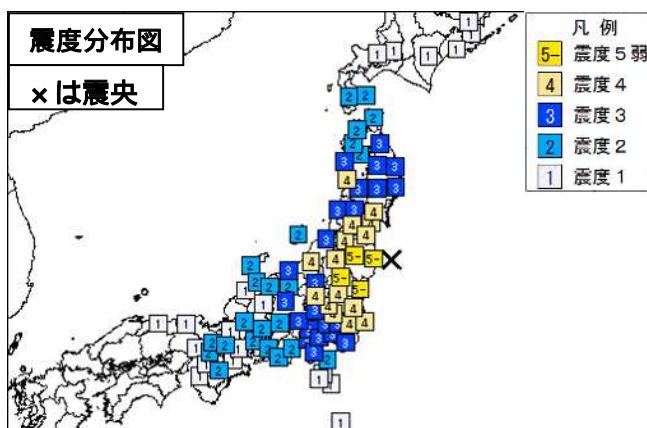

関東・中部地方（三重県を含む）の週間地震概況

平成 28 年 第 48 号（平成 28 年 11 月 18 日～平成 28 年 11 月 24 日）

福島県沖の地震で関東・中部でも最大震度 5 弱、津波を観測

今期間中に関東・中部地方で震度 1 以上を観測した地震は、53 回（前期間は 10 回）発生しました。

11 月 22 日 05 時 59 分に発生した福島県沖の地震（M7.4、深さ 25km、図中 ）では、宮城県と福島県に津波警報、青森県太平洋沿岸から伊豆諸島にかけて津波注意報を発表しました。この地震により、仙台港で最大 1.4m（速報値、以下同じ）、関東・中部地方では、茨城県で 0.5m、千葉県で 0.3m、伊豆諸島で 0.3m の津波を観測しました。また、この地震により、福島県、茨城県、栃木県で最大震度 5 弱を観測したほか、北海道から中国地方の一部にかけて震度 4～1 を観測しました（詳細は次頁を参照）。

表 1 震度 1 以上を観測した回数

都県	最大震度					合計
	1	2	3	4	5弱	
茨城県	28	13	2	1	1	45
栃木県	8	9	2		1	20
群馬県	10	3		1		14
埼玉県	9	3	1	1		14
千葉県	11	4	2	1		18
東京都	5	4	1			10
神奈川県	3	4	1			8
新潟県	9	1	2	1		13
富山県		1				1
石川県	2	1				3
福井県		1				1
山梨県	1	1	1			3
長野県	3	2	1			6
岐阜県		2				2
静岡県	2	2	1			5
愛知県		2	1			3
三重県	1	1		1		3

震央分布図

（2016 年 10 月 25 日 00 時 00 分～2016 年 11 月 24 日 24 時 00 分、深さ 0～400 km、M 0.5）

* 2016 年 11 月 18 日以降に発生した地震の震央を赤で表示しています。

11月22日 福島県沖の地震

発生時刻	11月22日 05時59分	
発生場所	福島県沖、深さ25km	
規模(M)	7.4	
最大震度	5弱(福島県、茨城県、栃木県) 詳細は別添表「関東・中部地方で震度1以上を観測した地震」を参照ください。	
発震機構 (CMT解)	北西 - 南東方向に張力軸を持つ正断層型	
津波警報・ 注意報 (同日12時 50分解除)	津波警報：宮城県、福島県 津波注意報：青森県太平洋沿岸、岩手県、茨城県、千葉県九十九里・外房、千葉県内房、伊豆諸島	
観測された 津波 (速報値)	青森県	むつ市関根浜 0.1m むつ小川原港 0.2m 八戸港 0.2m
	岩手県	久慈港 0.8m 宮古 0.4m 釜石 0.2m 大船渡 0.4m
	宮城県	石巻市鮎川 0.8m 石巻港 0.8m 仙台港 1.4m
	福島県	相馬 0.9m いわき市小名浜 0.6m
	茨城県	大洗 0.5m 神栖市鹿島港 0.3m
	千葉県	勝浦市興津 0.3m 館山市布良 0.3m
	東京都	八丈島八重根 0.3m

(解説)

- 気象庁では、宮城県と福島県に津波警報、青森県太平洋沿岸から伊豆諸島にかけて津波注意報を発表しました。この地震により、仙台港で1.4m(速報値)の津波を観測するなど青森県太平洋沿岸から伊豆諸島にかけて津波を観測しました。
- この地震により、福島県、茨城県、栃木県で最大震度5弱を観測したほか、北海道から中国地方の一部にかけて震度4～1を観測しました。
- この地震の発震機構(CMT解)は北西 - 南東方向に張力軸を持つ正断層型で、陸のプレート内で発生しました。
- この地震は「平成23年(2011年)東北地方太平洋沖地震」の余震と考えられます。余震域内でM7.0以上の地震を観測したのは平成26年7月12日の福島県沖の地震以来です。
- この地震の後、地震活動が活発になっており、この内最大のもは24日06時23分頃に発生したM6.1(速報値)の地震で、福島県と茨城県で最大震度4を観測しました。
- なお、気象庁はこの地震に対して、緊急地震速報(警報)を発表しました。