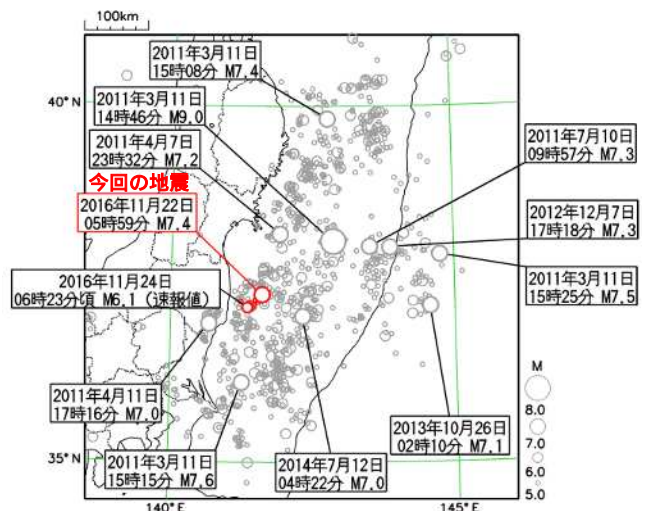

関東・中部地方（三重県を含む）の週間地震概況

平成 28 年 第 48 号（平成 28 年 11 月 18 日～平成 28 年 11 月 24 日）

福島県沖の地震で関東・中部でも最大震度 5 弱、津波を観測

今期間中に関東・中部地方で震度 1 以上を観測した地震は、53 回（前期間は 10 回）発生しました。

11 月 22 日 05 時 59 分に発生した福島県沖の地震（M7.4、深さ 25km、図中 ）では、宮城県と福島県に津波警報、青森県太平洋沿岸から伊豆諸島にかけて津波注意報を発表しました。この地震により、仙台港で最大 1.4m（速報値、以下同じ）、関東・中部地方では、茨城県で 0.5m、千葉県で 0.3m、伊豆諸島で 0.3m の津波を観測しました。また、この地震により、福島県、茨城県、栃木県で最大震度 5 弱を観測したほか、北海道から中国地方の一部にかけて震度 4～1 を観測しました（詳細は次頁を参照）。

震央分布図

（2016 年 10 月 25 日 00 時 00 分～2016 年 11 月 24 日 24 時 00 分、深さ 0～400 km、M 0.5）

* 2016 年 11 月 18 日以降に発生した地震の震央を赤で表示しています。

11月22日 福島県沖の地震

発生時刻	11月22日 05時59分	
発生場所	福島県沖、深さ25km	
規模(M)	7.4	
最大震度	5弱(福島県、茨城県、栃木県) 詳細は別添表「関東・中部地方で震度1以上を観測した地震」を参照ください。	
発震機構 (CMT解)	北西 - 南東方向に張力軸を持つ正断層型	
津波警報・ 注意報 (同日12時 50分解除)	津波警報：宮城県、福島県 津波注意報：青森県太平洋沿岸、岩手県、茨城県、千葉県九十九里・外房、千葉県内房、伊豆諸島	
観測された 津波 (速報値)	青森県	むつ市関根浜 0.1m むつ小川原港 0.2m 八戸港 0.2m
	岩手県	久慈港 0.8m 宮古 0.4m 釜石 0.2m 大船渡 0.4m
	宮城県	石巻市鮎川 0.8m 石巻港 0.8m 仙台港 1.4m
	福島県	相馬 0.9m いわき市小名浜 0.6m
	茨城県	大洗 0.5m 神栖市鹿島港 0.3m
	千葉県	勝浦市興津 0.3m 館山市布良 0.3m
	東京都	八丈島八重根 0.3m

(解説)

- 気象庁では、宮城県と福島県に津波警報、青森県太平洋沿岸から伊豆諸島にかけて津波注意報を発表しました。この地震により、仙台港で1.4m(速報値)の津波を観測するなど青森県太平洋沿岸から伊豆諸島にかけて津波を観測しました。
- この地震により、福島県、茨城県、栃木県で最大震度5弱を観測したほか、北海道から中国地方の一部にかけて震度4～1を観測しました。
- この地震の発震機構(CMT解)は北西 - 南東方向に張力軸を持つ正断層型で、陸のプレート内で発生しました。
- この地震は「平成23年(2011年)東北地方太平洋沖地震」の余震と考えられます。余震域内でM7.0以上の地震を観測したのは平成26年7月12日の福島県沖の地震以来です。
- この地震の後、地震活動が活発になっており、この内最大のもは24日06時23分頃に発生したM6.1(速報値)の地震で、福島県と茨城県で最大震度4を観測しました。
- なお、気象庁はこの地震に対して、緊急地震速報(警報)を発表しました。

震度分布図は各地域の震度を表しています。

震央分布図

(2011年3月11日～2016年11月24日、
深さ0～90km、M 5.0)

* 2016年11月22日以降の地震を赤で表示

今回の震度分布図、震央分布図は暫定的なものであり、地震・火山月報(防災編)で改めて確認してください。

関東・中部地方で震度1以上を観測した地震

関東・中部地方で震度1以上を観測した地震について、各地の震度（関東・中部地方以外も含む）を掲載しています。
 （*は地方公共団体または国立研究開発法人防災科学技術研究所の観測点です。）