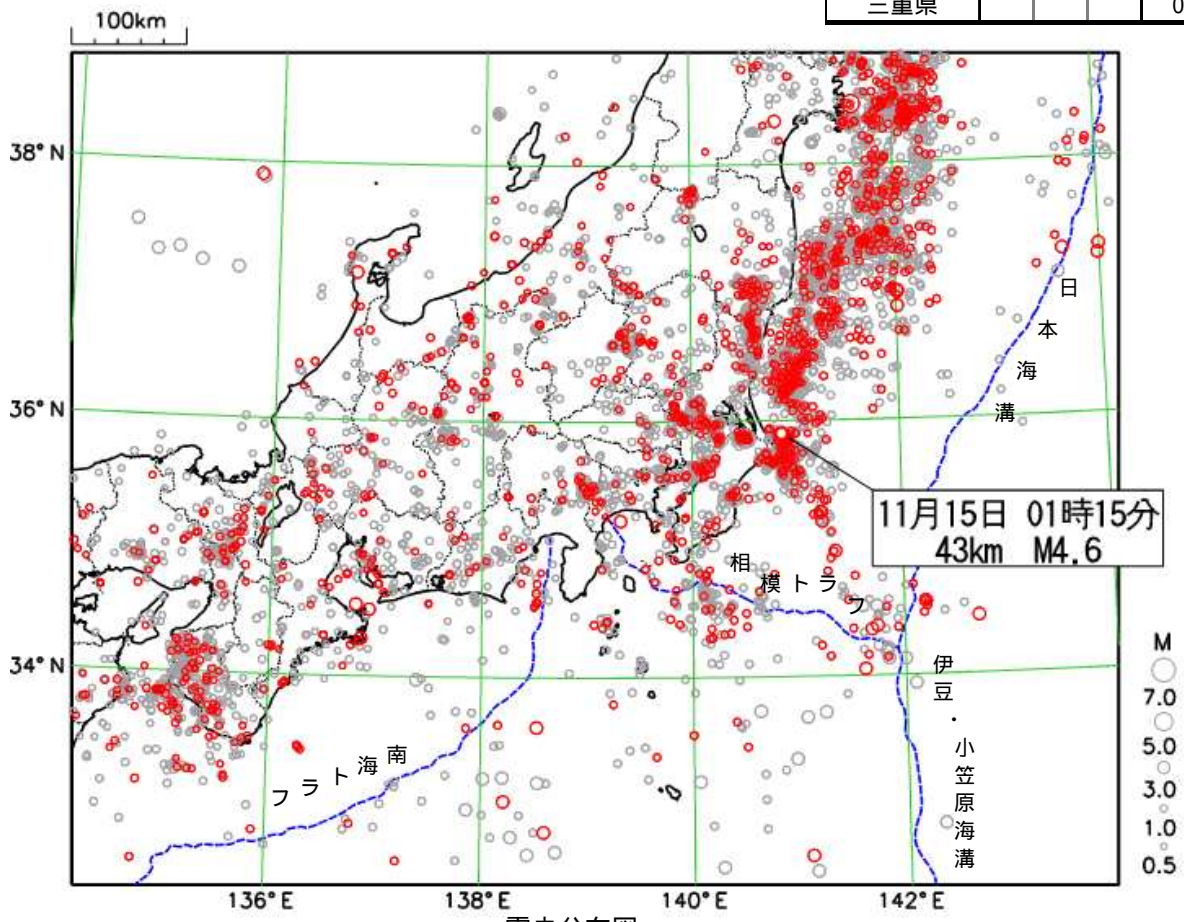

関東・中部地方（三重県を含む）の週間地震概況

平成 28 年 第 47 号（平成 28 年 11 月 11 日～平成 28 年 11 月 17 日）

表 1 震度 1 以上を観測した回数

都県	最大震度			合計
	1	2	3	
茨城県	2		2	4
栃木県	1	3		4
群馬県	2	1		3
埼玉県	1	2		3
千葉県	1	2	1	4
東京都	2	1		3
神奈川県		3		3
新潟県		1		1
富山県				0
石川県		1		1
福井県				0
山梨県	4			4
長野県	2			2
岐阜県				0
静岡県	3			3
愛知県				0
三重県				0

茨城県沖の地震で震度 3 を観測

今期間中に関東・中部地方で震度 1 以上を観測した地震は、10 回（前期間は 7 回）発生しました。

11 月 15 日 01 時 15 分に発生した茨城県沖の地震（M4.6、深さ 43km、図中 ）により、茨城県、千葉県で最大震度 3 を観測したほか、関東地方および福島県で震度 2 ～ 1 を観測しました（詳細は次項を参照）。

震央分布図
（2016 年 10 月 18 日 00 時 00 分～2016 年 11 月 17 日 24 時 00 分、深さ 0 ～ 400 km、M 0.5）
* 2016 年 11 月 11 日以降に発生した地震の震央を赤で表示しています。

11月15日 茨城県沖の地震

発生時刻	11月15日 01時15分
発生場所	茨城県沖、深さ43km
規模(M)	4.6
最大震度	3(茨城県、千葉県)
発震機構	北西-南東方向に圧力軸を持つ 逆断層型

(解説)

- この地震により、茨城県、千葉県で最大震度3を観測したほか、関東地方および福島県で震度2~1を観測しました。
- この地震の発震機構は北西-南東方向に圧力軸を持つ逆断層型でした。
- 今回の地震の震源付近(領域b)では、M4程度の地震が時々発生しています。
- 今回の地震の震源付近(領域b)では、「平成23年(2011年)東北地方太平洋沖地震」の発生以降、地震活動が活発になっています。

震度分布図

震度分布図は市区町村の震度を表しています。

震央分布図

(1997年10月1日~2016年11月17日、
深さ0~150km、M 3.0)
2016年11月11日以降の地震を赤で表示

領域a内の断面図(A-B投影)

領域b内の地震活動経過図および回数積算図

関東・中部地方で震度1以上を観測した地震

関東・中部地方で震度1以上を観測した地震について、各地の震度（関東・中部地方以外も含む）を掲載しています。
 （*は地方公共団体または国立研究開発法人防災科学技術研究所の観測点です。）