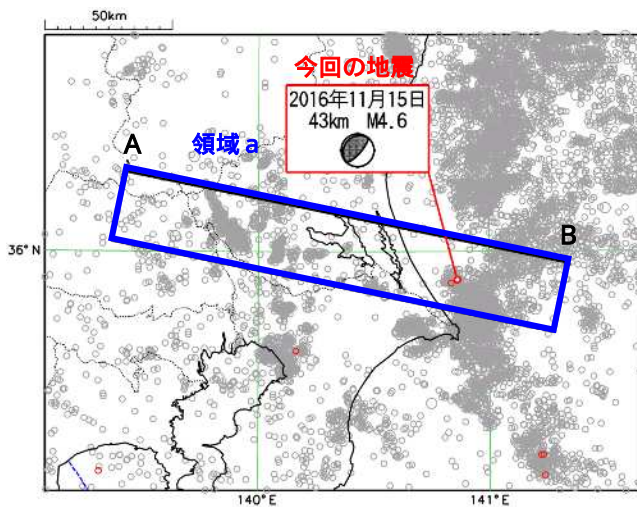

茨城県沖の地震で震度 3 を観測

今期間中に関東・中部地方で震度 1 以上を観測した地震は、10 回（前期間は 7 回）発生しました。

11 月 15 日 01 時 15 分に発生した茨城県沖の地震（M4.6、深さ 43km、図中 ）により、茨城県、千葉県で最大震度 3 を観測したほか、関東地方および福島県で震度 2 ～ 1 を観測しました（詳細は次項を参照）。

震央分布図
（2016 年 10 月 18 日 00 時 00 分～2016 年 11 月 17 日 24 時 00 分、深さ 0 ～ 400 km、M 0.5）
* 2016 年 11 月 11 日以降に発生した地震の震央を赤で表示しています。

11月15日 茨城県沖の地震

発生時刻	11月15日 01時15分
発生場所	茨城県沖、深さ43km
規模(M)	4.6
最大震度	3(茨城県、千葉県)
発震機構	北西-南東方向に圧力軸を持つ 逆断層型

(解説)

- この地震により、茨城県、千葉県で最大震度3を観測したほか、関東地方および福島県で震度2~1を観測しました。
- この地震の発震機構は北西-南東方向に圧力軸を持つ逆断層型でした。
- 今回の地震の震源付近(領域b)では、M4程度の地震が時々発生しています。
- 今回の地震の震源付近(領域b)では、「平成23年(2011年)東北地方太平洋沖地震」の発生以降、地震活動が活発になっています。

震度分布図

震度分布図は市区町村の震度を表しています。

震央分布図

(1997年10月1日~2016年11月17日、
深さ0~150km、M 3.0)
2016年11月11日以降の地震を赤で表示

領域a内の断面図(A-B投影)

領域b内の地震活動経過図および回数積算図

関東・中部地方で震度1以上を観測した地震

関東・中部地方で震度1以上を観測した地震について、各地の震度（関東・中部地方以外も含む）を掲載しています。
 （*は地方公共団体または国立研究開発法人防災科学技術研究所の観測点です。）