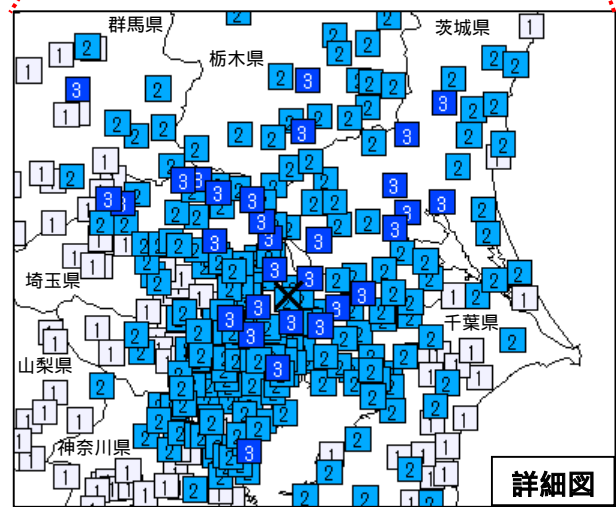

表 1 震度 1 以上を観測した回数

都県	最大震度			合計
	1	2	3	
茨城県	4	3	3	10
栃木県	3	1	2	6
群馬県	3	1	1	5
埼玉県	3	2	1	6
千葉県	2	3	2	7
東京都	4	1	1	6
神奈川県	1	1	1	3
新潟県	1	1		2
富山県				0
石川県				0
福井県				0
山梨県		1		1
長野県	1	2		3
岐阜県	1			1
静岡県	2	1		3
愛知県	1			1
三重県				0

（2016 年 8 月 16 日 00 時 00 分～2016 年 9 月 15 日 24 時 00 分、深さ 0～400 km、M 0.5）

\* 2016 年 9 月 9 日以降に発生した地震の震央を赤で表示しています。

## 9月13日 埼玉県南部の地震

発生時刻	9月13日 19時12分
発生場所	埼玉県南部、深さ77km
規模(M)	4.9
最大震度	3(茨城県、栃木県、群馬県、埼玉県、千葉県、東京都、神奈川県)
発震機構	北西-南東方向に張力軸を持つ型

### (解説)

- この地震により、関東地方で最大震度3を観測したほか、東北地方から甲信越地方及び静岡県にかけて震度2～1を観測しました。
- この地震は、発震機構が北西-南東方向に張力軸を持つ型で、太平洋プレート内で発生しました。
- 同日19時19分にもほぼ同じ場所でM3.5、最大震度1を観測する地震が発生しました。

震度分布図

広域図は地域震度を、詳細図は市町村の震度を表しています。

震央分布図

(1997年10月1日～2016年9月15日、深さ0～120km、M 3.0)  
2016年9月9日以降の地震を赤で表示