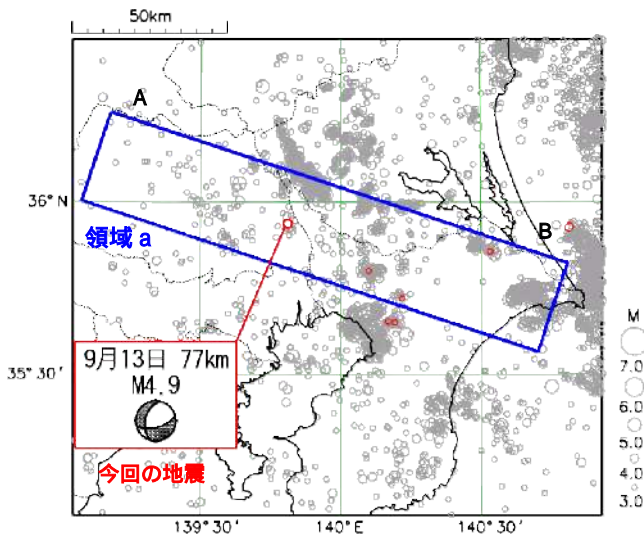

### 茨城県沖の地震で震度 3 を観測 茨城県北部の地震で震度 3 を観測 埼玉県南部の地震で震度 3 を観測

今期間中に関東・中部地方で震度 1 以上を観測した地震は 12 回（前期間は 9 回）発生しました。

9 月 9 日 20 時 53 分に発生した茨城県沖の地震（M5.4、深さ 47km、図中）により、茨城県、栃木県、千葉県で最大震度 3 を観測したほか、東北地方、関東地方及び長野県で震度 2～1 を観測しました。

（2016 年 8 月 16 日 00 時 00 分～2016 年 9 月 15 日 24 時 00 分、深さ 0～400 km、M 0.5）

\* 2016 年 9 月 9 日以降に発生した地震の震央を赤で表示しています。

## 9月13日 埼玉県南部の地震

発生時刻	9月13日 19時12分
発生場所	埼玉県南部、深さ77km
規模(M)	4.9
最大震度	3(茨城県、栃木県、群馬県、埼玉県、千葉県、東京都、神奈川県)
発震機構	北西-南東方向に張力軸を持つ型

### (解説)

- この地震により、関東地方で最大震度3を観測したほか、東北地方から甲信越地方及び静岡県にかけて震度2～1を観測しました。
- この地震は、発震機構が北西-南東方向に張力軸を持つ型で、太平洋プレート内で発生しました。
- 同日19時19分にもほぼ同じ場所でM3.5、最大震度1を観測する地震が発生しました。

震度分布図

広域図は地域震度を、詳細図は市町村の震度を表しています。

震央分布図

(1997年10月1日～2016年9月15日、深さ0～120km、M 3.0)  
2016年9月9日以降の地震を赤で表示