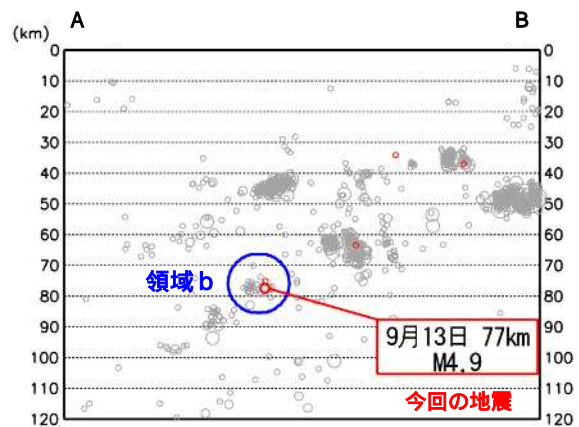

（2016 年 8 月 16 日 00 時 00 分～2016 年 9 月 15 日 24 時 00 分、深さ 0～400 km、M 0.5）

\* 2016 年 9 月 9 日以降に発生した地震の震央を赤で表示しています。

## 9月13日 埼玉県南部の地震

発生時刻	9月13日 19時12分
発生場所	埼玉県南部、深さ77km
規模(M)	4.9
最大震度	3(茨城県、栃木県、群馬県、埼玉県、千葉県、東京都、神奈川県)
発震機構	北西-南東方向に張力軸を持つ型

### (解説)

- この地震により、関東地方で最大震度3を観測したほか、東北地方から甲信越地方及び静岡県にかけて震度2～1を観測しました。
- この地震は、発震機構が北西-南東方向に張力軸を持つ型で、太平洋プレート内で発生しました。
- 同日19時19分にもほぼ同じ場所でM3.5、最大震度1を観測する地震が発生しました。

震度分布図

広域図は地域震度を、詳細図は市町村の震度を表しています。

震央分布図

(1997年10月1日～2016年9月15日、深さ0～120km、M 3.0)  
2016年9月9日以降の地震を赤で表示

領域b内の地震活動経過図

領域a内の断面図 (A-B投影)