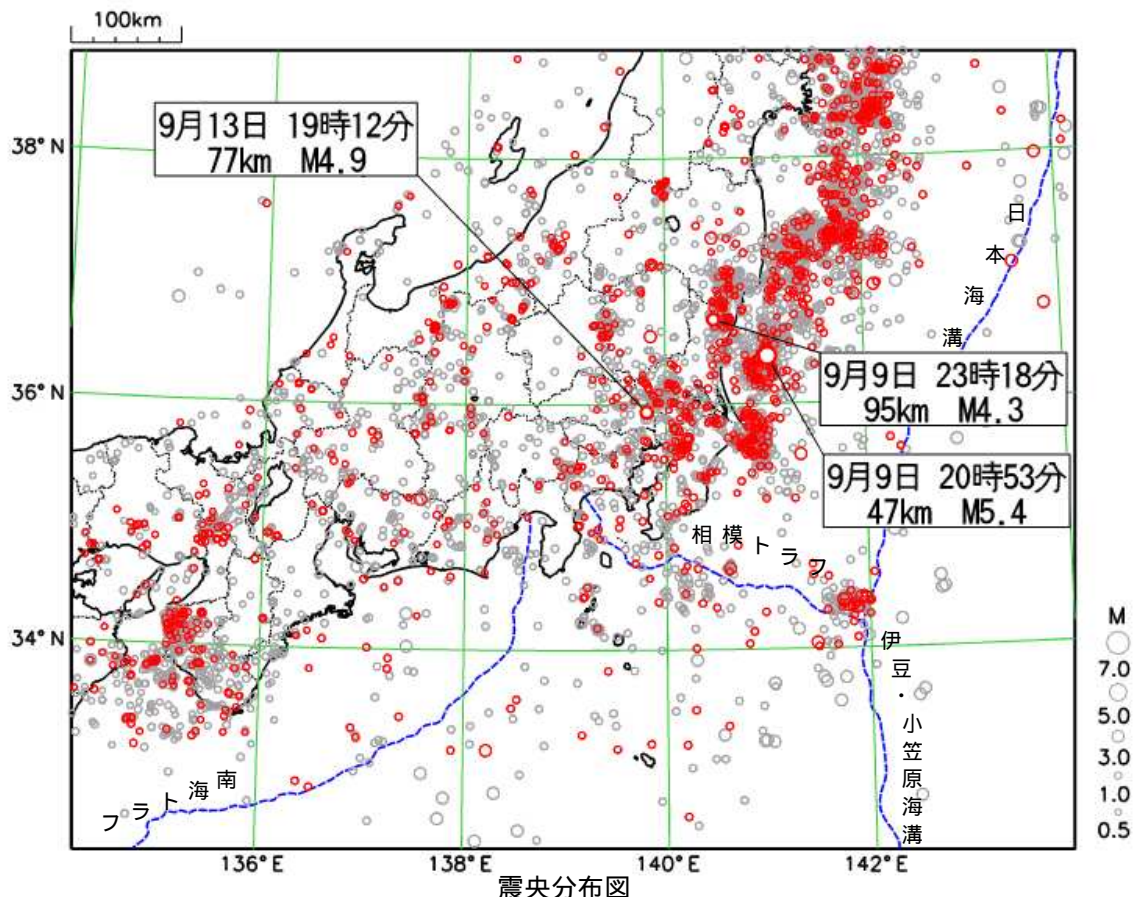

### 茨城県沖の地震で震度 3 を観測 茨城県北部の地震で震度 3 を観測 埼玉県南部の地震で震度 3 を観測

今期間中に関東・中部地方で震度 1 以上を観測した地震は 12 回（前期間は 9 回）発生しました。

9 月 9 日 20 時 53 分に発生した茨城県沖の地震（M5.4、深さ 47km、図中）により、茨城県、栃木県、千葉県で最大震度 3 を観測したほか、東北地方、関東地方及び長野県で震度 2～1 を観測しました。

9 月 9 日 23 時 18 分に発生した茨城県北部の地震（M4.3、深さ 95km、図中）により、茨城県で最大震度 3 を観測したほか、東北地方及び関東地方で震度 2～1 を観測しました。

9 月 13 日 19 時 12 分に発生した埼玉県南部の地震（M4.9、深さ 77km、図中）により、関東地方で最大震度 3 を観測したほか、東北地方から甲信越地方及び静岡県にかけて震度 2～1 を観測しました（詳細は 2 頁を参照）。

（2016 年 8 月 16 日 00 時 00 分～2016 年 9 月 15 日 24 時 00 分、深さ 0～400 km、M 0.5）

\* 2016 年 9 月 9 日以降に発生した地震の震央を赤で表示しています。

## 9月13日 埼玉県南部の地震

発生時刻	9月13日 19時12分
発生場所	埼玉県南部、深さ77km
規模(M)	4.9
最大震度	3(茨城県、栃木県、群馬県、埼玉県、千葉県、東京都、神奈川県)
発震機構	北西-南東方向に張力軸を持つ型