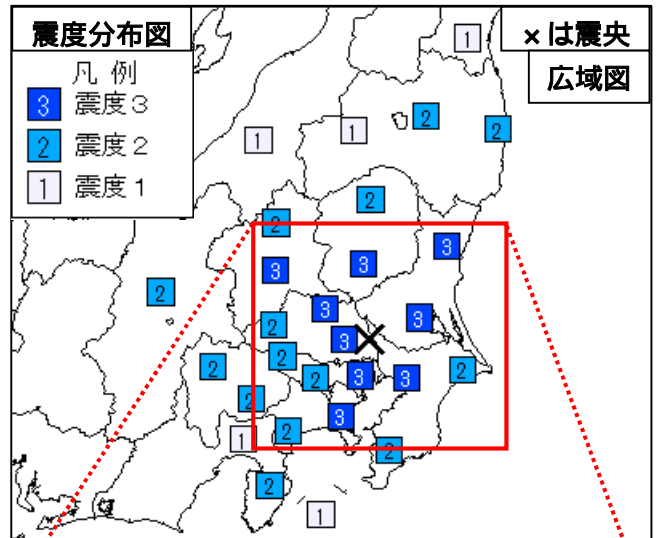

表 1 震度 1 以上を観測した回数

都県	最大震度			合計
	1	2	3	
茨城県	4	3	3	10
栃木県	3	1	2	6
群馬県	3	1	1	5
埼玉県	3	2	1	6
千葉県	2	3	2	7
東京都	4	1	1	6
神奈川県	1	1	1	3
新潟県	1	1		2
富山県				0
石川県				0
福井県				0
山梨県		1		1
長野県	1	2		3
岐阜県	1			1
静岡県	2	1		3
愛知県	1			1
三重県				0

（2016 年 8 月 16 日 00 時 00 分～2016 年 9 月 15 日 24 時 00 分、深さ 0～400 km、M 0.5）

\* 2016 年 9 月 9 日以降に発生した地震の震央を赤で表示しています。

## 9月13日 埼玉県南部の地震

発生時刻	9月13日 19時12分
発生場所	埼玉県南部、深さ77km
規模(M)	4.9
最大震度	3(茨城県、栃木県、群馬県、埼玉県、千葉県、東京都、神奈川県)
発震機構	北西-南東方向に張力軸を持つ型

### (解説)

- この地震により、関東地方で最大震度3を観測したほか、東北地方から甲信越地方及び静岡県にかけて震度2～1を観測しました。
- この地震は、発震機構が北西-南東方向に張力軸を持つ型で、太平洋プレート内で発生しました。
- 同日19時19分にもほぼ同じ場所でM3.5、最大震度1を観測する地震が発生しました。

震度分布図

広域図は地域震度を、詳細図は市町村の震度を表しています。

震央分布図

(1997年10月1日～2016年9月15日、深さ0～120km、M 3.0)  
2016年9月9日以降の地震を赤で表示