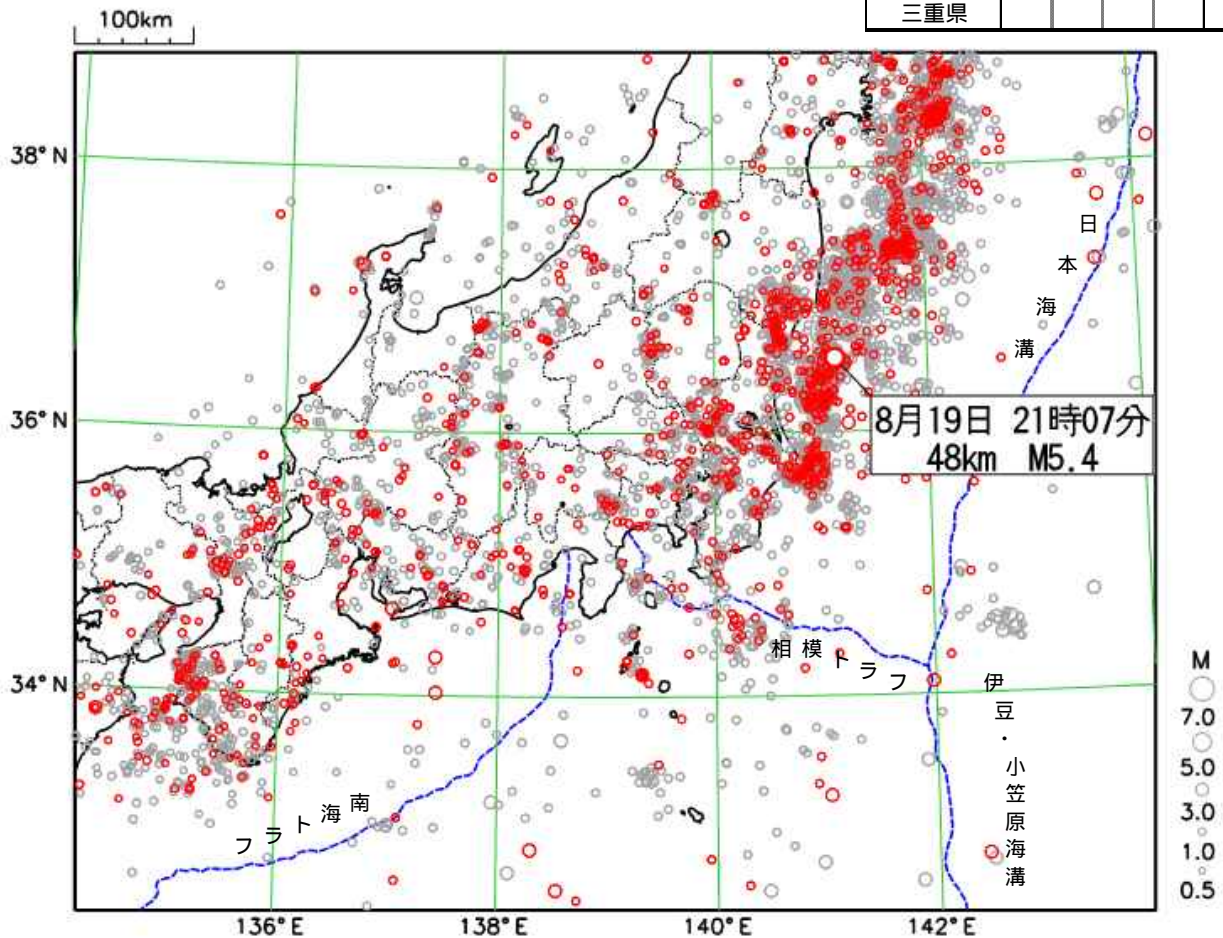

### 茨城県沖の地震で震度 4 を観測

今期間中に関東・中部地方で震度 1 以上を観測した地震は 13 回（前期間は 11 回）発生しました。

8 月 19 日 21 時 07 分に発生した茨城県沖の地震（M5.4、深さ 48km、図中 ）により、茨城県水戸市、笠間市、東海村、栃木県益子町、市貝町で最大震度 4 を観測したほか、東北・関東・甲信越地方、静岡県で震度 3～1 を観測しました（詳細は 2 頁を参照）。

震央分布図

（2016年7月26日00時00分～2016年8月25日24時00分、深さ0～400km、M 0.5）

\* 2016年8月19日以降に発生した地震の震央を赤で表示しています。

## 8月19日 茨城県沖の地震

発生時刻	8月19日 21時07分
発生場所	茨城県沖、深さ48km
規模(M)	5.4
最大震度	4(茨城県、栃木県)
発震機構	北北西-南南東方向に圧力軸を持つ型

### (解説)

- この地震により、茨城県水戸市、笠間市、東海村、栃木県益子町、市貝町で最大震度4を観測したほか、東北・関東・甲信越地方、静岡県で震度3～1を観測しました。
- この地震の発震機構は、北北西-南南東方向に圧力軸を持つ型です。
- 今回の地震の震央付近(領域a)では、2000年7月21日にM6.4の地震(最大震度5弱)が発生しています。

震度分布図  
(広域図は地域震度を、詳細図は各観測点の震度を表しています。)