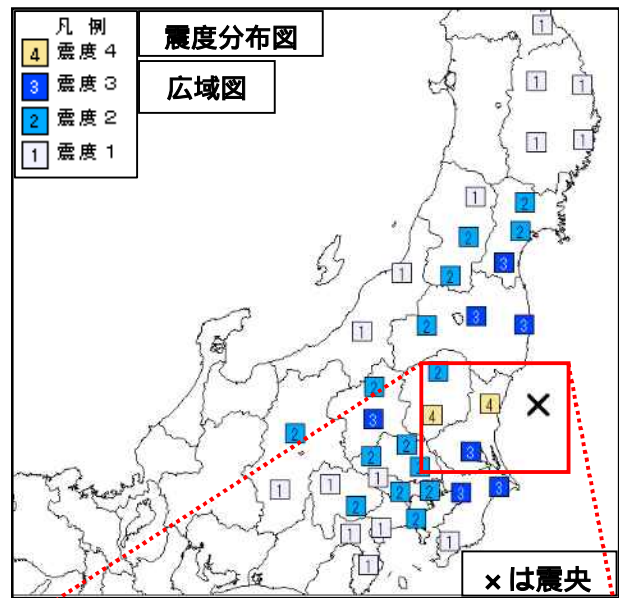

### 茨城県沖の地震で震度 4 を観測

今期間中に関東・中部地方で震度 1 以上を観測した地震は 13 回（前期間は 11 回）発生しました。

8 月 19 日 21 時 07 分に発生した茨城県沖の地震（M5.4、深さ 48km、図中 ）により、茨城県水戸市、笠間市、東海村、栃木県益子町、市貝町で最大震度 4 を観測したほか、東北・関東・甲信越地方、静岡県で震度 3～1 を観測しました（詳細は 2 頁を参照）。

震央分布図

（2016年7月26日00時00分～2016年8月25日24時00分、深さ0～400km、M 0.5）

\* 2016年8月19日以降に発生した地震の震央を赤で表示しています。

## 8月19日 茨城県沖の地震

発生時刻	8月19日 21時07分
発生場所	茨城県沖、深さ48km
規模(M)	5.4
最大震度	4(茨城県、栃木県)
発震機構	北北西-南南東方向に圧力軸を持つ型

### (解説)

- この地震により、茨城県水戸市、笠間市、東海村、栃木県益子町、市貝町で最大震度4を観測したほか、東北・関東・甲信越地方、静岡県で震度3～1を観測しました。
- この地震の発震機構は、北北西-南南東方向に圧力軸を持つ型です。
- 今回の地震の震央付近(領域a)では、2000年7月21日にM6.4の地震(最大震度5弱)が発生しています。

震度分布図  
(広域図は地域震度を、詳細図は各観測点の震度を表しています。)