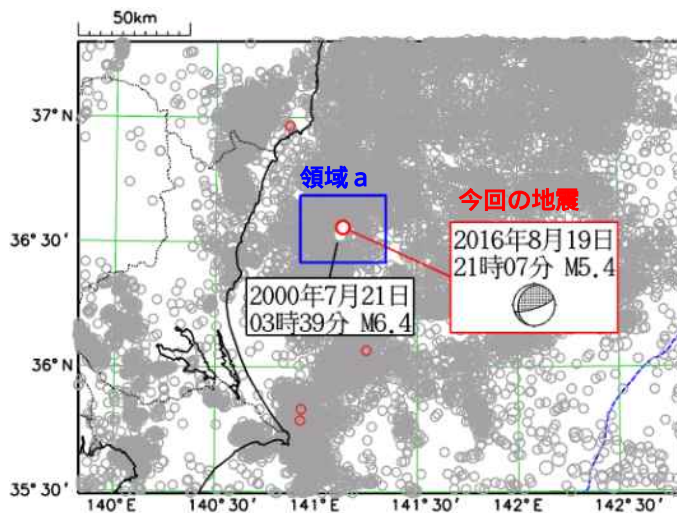

### 茨城県沖の地震で震度 4 を観測

今期間中に関東・中部地方で震度 1 以上を観測した地震は 13 回（前期間は 11 回）発生しました。

8 月 19 日 21 時 07 分に発生した茨城県沖の地震（M5.4、深さ 48km、図中 ）により、茨城県水戸市、笠間市、東海村、栃木県益子町、市貝町で最大震度 4 を観測したほか、東北・関東・甲信越地方、静岡県で震度 3～1 を観測しました（詳細は 2 頁を参照）。

震央分布図

（2016年7月26日00時00分～2016年8月25日24時00分、深さ0～400km、M 0.5）

\* 2016年8月19日以降に発生した地震の震央を赤で表示しています。

## 8月19日 茨城県沖の地震

発生時刻	8月19日 21時07分
発生場所	茨城県沖、深さ48km
規模(M)	5.4
最大震度	4(茨城県、栃木県)
発震機構	北北西-南南東方向に圧力軸を持つ型

### (解説)

- この地震により、茨城県水戸市、笠間市、東海村、栃木県益子町、市貝町で最大震度4を観測したほか、東北・関東・甲信越地方、静岡県で震度3～1を観測しました。
- この地震の発震機構は、北北西-南南東方向に圧力軸を持つ型です。
- 今回の地震の震央付近(領域a)では、2000年7月21日にM6.4の地震(最大震度5弱)が発生しています。

震度分布図  
(広域図は地域震度を、詳細図は各観測点の震度を表しています。)