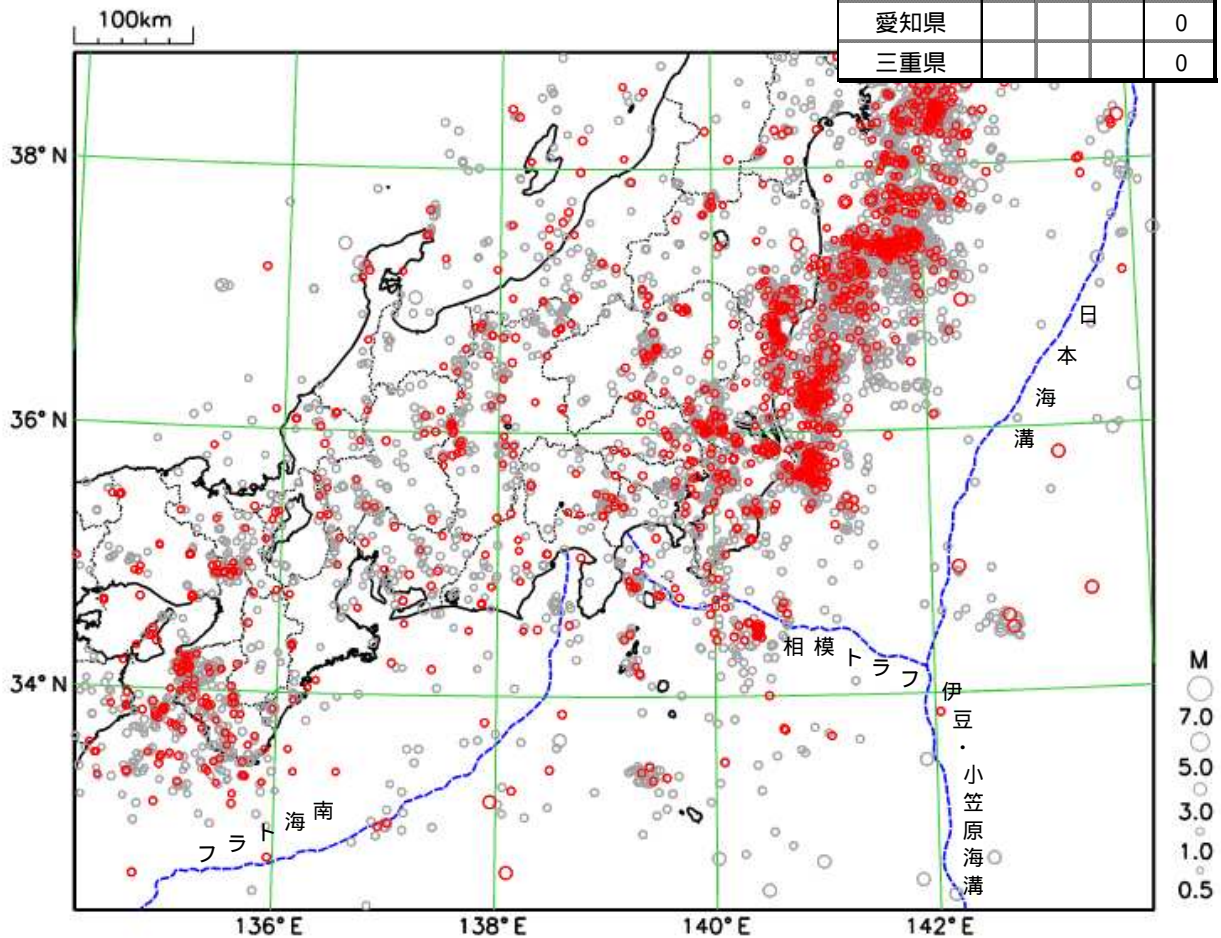

関東・中部地方（三重県を含む）の週間地震概況

平成 28 年 第 34 号（平成 28 年 8 月 12 日～平成 28 年 8 月 18 日）

期間中、関東・中部地方で目立った活動はなかった

今期間中に関東・中部地方で震度 1 以上を観測した地震は 11 回（前期間は 9 回）発生しました。

表 1 震度 1 以上を観測した回数

都県	最大震度			合計
	1	2	3	
茨城県	5	2	1	8
栃木県	5		1	6
群馬県	1	1		2
埼玉県	1	1		2
千葉県	2	2		4
東京都	1	1		2
神奈川県	2			2
新潟県		1		1
富山県				0
石川県				0
福井県				0
山梨県	2			2
長野県	3			3
岐阜県				0
静岡県	1	1		2
愛知県				0
三重県				0

震央分布図

（2016年7月19日00時00分～2016年8月18日24時00分、深さ0～400km、M 0.5）

* 2016年8月12日以降に発生した地震の震央を赤で表示しています。

関東・中部地方で震度1以上を観測した地震

関東・中部地方で震度1以上を観測した地震について、各地の震度（関東・中部地方以外も含む）を掲載しています。
 （*は地方公共団体または国立研究開発法人防災科学技術研究所の観測点です。）