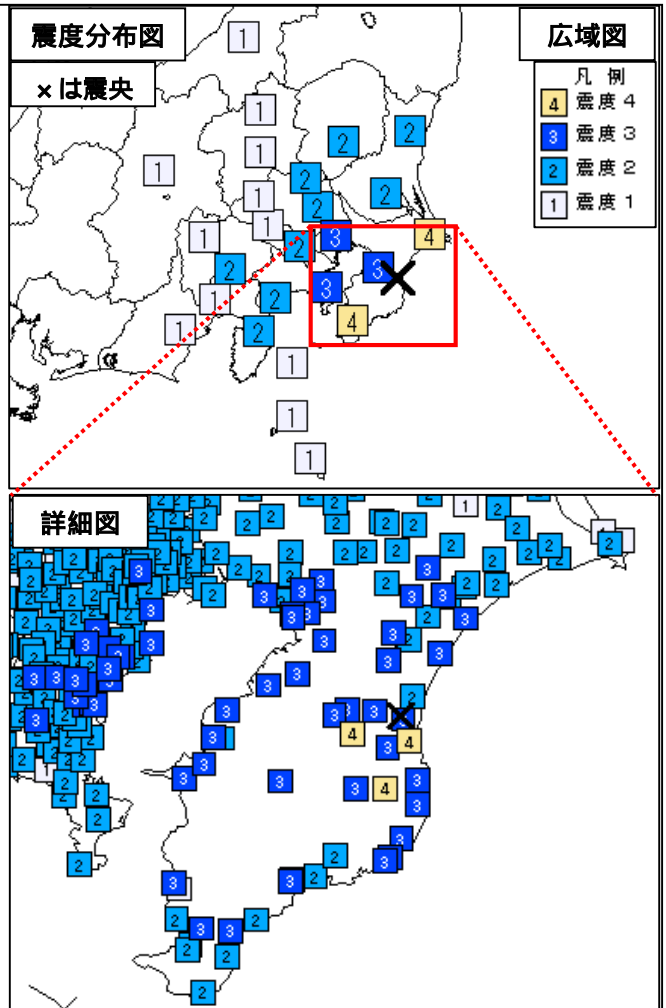

震央分布図

（2016 年 6 月 22 日 00 時 00 分～2016 年 7 月 21 日 24 時 00 分、深さ 0～400 km、M 0.5）

* 2016 年 7 月 15 日以降に発生した地震の震央を赤で表示しています。

7月17日、20日 茨城県南部の地震

発生時刻	7月17日 13時24分 7月20日 07時25分
発生場所	茨城県南部、深さ42km
規模(M)	5.0
最大震度	4(茨城県、栃木県、埼玉県、千葉県、神奈川県)
発震機構	北西-南東方向に圧力軸を持つ逆断層型

(解説)

- これらの地震により、関東地方で最大震度4を観測したほか、東北・関東・東海・甲信越地方にかけて震度3～1を観測しました。
- これらの地震は、発震機構が北西-南東方向に圧力軸を持つ逆断層型で、フィリピン海プレートと陸のプレートの境界で発生しました。
- 今回の地震の震源付近(領域b)は定常的に地震活動の見られる場所で、2016年5月16日にはM5.5の地震(最大震度5弱)が発生するなど、M5.0以上の地震が時々発生しています。

震度分布図は市町村の震度を表しています。

(1997年10月1日～2016年7月21日、深さ0～100km、M 3.0)
2016年7月15日以降の地震を赤で表示

領域a内の断面図(A-B投影)

領域b内の地震活動経過図及び回数積算図

今回の震度分布図、震央分布図は暫定的なものです。地震・火山月報(防災編)で改めて確認してください。

7月19日 千葉県北東部の地震

発生時刻	7月19日 12時57分
発生場所	千葉県北東部、深さ33km
規模(M)	5.2
最大震度	4(千葉県一宮町、長南町、いすみ市)
発震機構	北西-南東方向に張力軸を持つ横ずれ断層型

(解説)

- この地震により、千葉県一宮町、長南町、いすみ市で最大震度4を観測したほか、関東、東海、甲信越地方で震度3～1を観測しました。
- この地震は、発震機構が北西-南東方向に張力軸を持つ逆断層型で、フィリピン海プレートの内部で発生しました。
- 今回の震央付近(領域a)では、1997年10月以降、M4.0以上の地震が時々発生しており、M5.0以上の地震が2回発生しています。2007年8月18日には、まとまった地震活動があり、M4.8の地震で最大震度5弱を観測したほか、最大規模M5.2(最大震度4)の地震も発生しています。