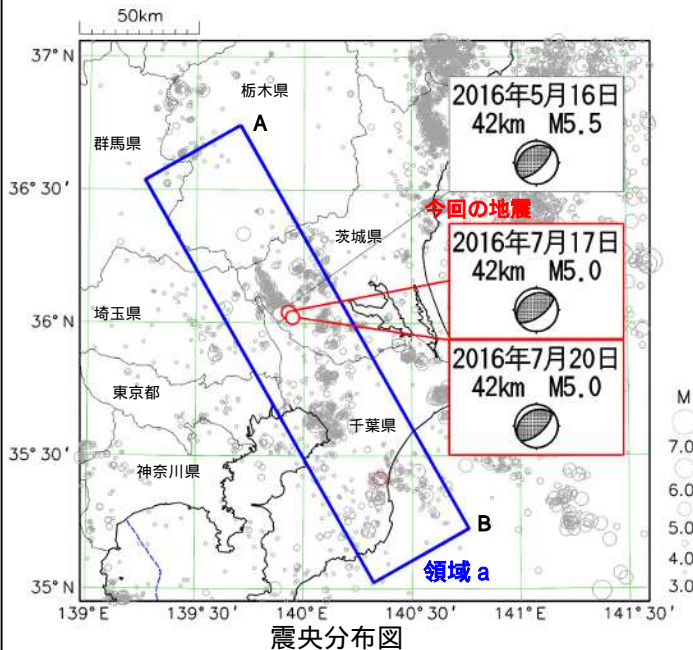

震央分布図

（2016 年 6 月 22 日 00 時 00 分～2016 年 7 月 21 日 24 時 00 分、深さ 0～400 km、M 0.5）

* 2016 年 7 月 15 日以降に発生した地震の震央を赤で表示しています。

7月17日、20日 茨城県南部の地震

発生時刻	7月17日 13時24分 7月20日 07時25分
発生場所	茨城県南部、深さ42km
規模(M)	5.0
最大震度	4(茨城県、栃木県、埼玉県、千葉県、神奈川県)
発震機構	北西-南東方向に圧力軸を持つ逆断層型

(解説)

- これらの地震により、関東地方で最大震度4を観測したほか、東北・関東・東海・甲信越地方にかけて震度3～1を観測しました。
- これらの地震は、発震機構が北西-南東方向に圧力軸を持つ逆断層型で、フィリピン海プレートと陸のプレートの境界で発生しました。
- 今回の地震の震源付近(領域b)は定常的に地震活動の見られる場所で、2016年5月16日にはM5.5の地震(最大震度5弱)が発生するなど、M5.0以上の地震が時々発生しています。

震度分布図は市町村の震度を表しています。

(1997年10月1日～2016年7月21日、深さ0～100km、M 3.0)
2016年7月15日以降の地震を赤で表示

領域a内の断面図(A-B投影)

領域b内の地震活動経過図及び回数積算図

今回の震度分布図、震央分布図は暫定的なものです。地震・火山月報(防災編)で改めて確認してください。

7月19日 千葉県北東部の地震

発生時刻	7月19日 12時57分
発生場所	千葉県北東部、深さ33km
規模(M)	5.2
最大震度	4(千葉県一宮町、長南町、いすみ市)
発震機構	北西-南東方向に張力軸を持つ横ずれ断層型

(解説)

- この地震により、千葉県一宮町、長南町、いすみ市で最大震度4を観測したほか、関東、東海、甲信越地方で震度3～1を観測しました。
- この地震は、発震機構が北西-南東方向に張力軸を持つ逆断層型で、フィリピン海プレートの内部で発生しました。
- 今回の震央付近(領域a)では、1997年10月以降、M4.0以上の地震が時々発生しており、M5.0以上の地震が2回発生しています。2007年8月18日には、まとまった地震活動があり、M4.8の地震で最大震度5弱を観測したほか、最大規模M5.2(最大震度4)の地震も発生しています。