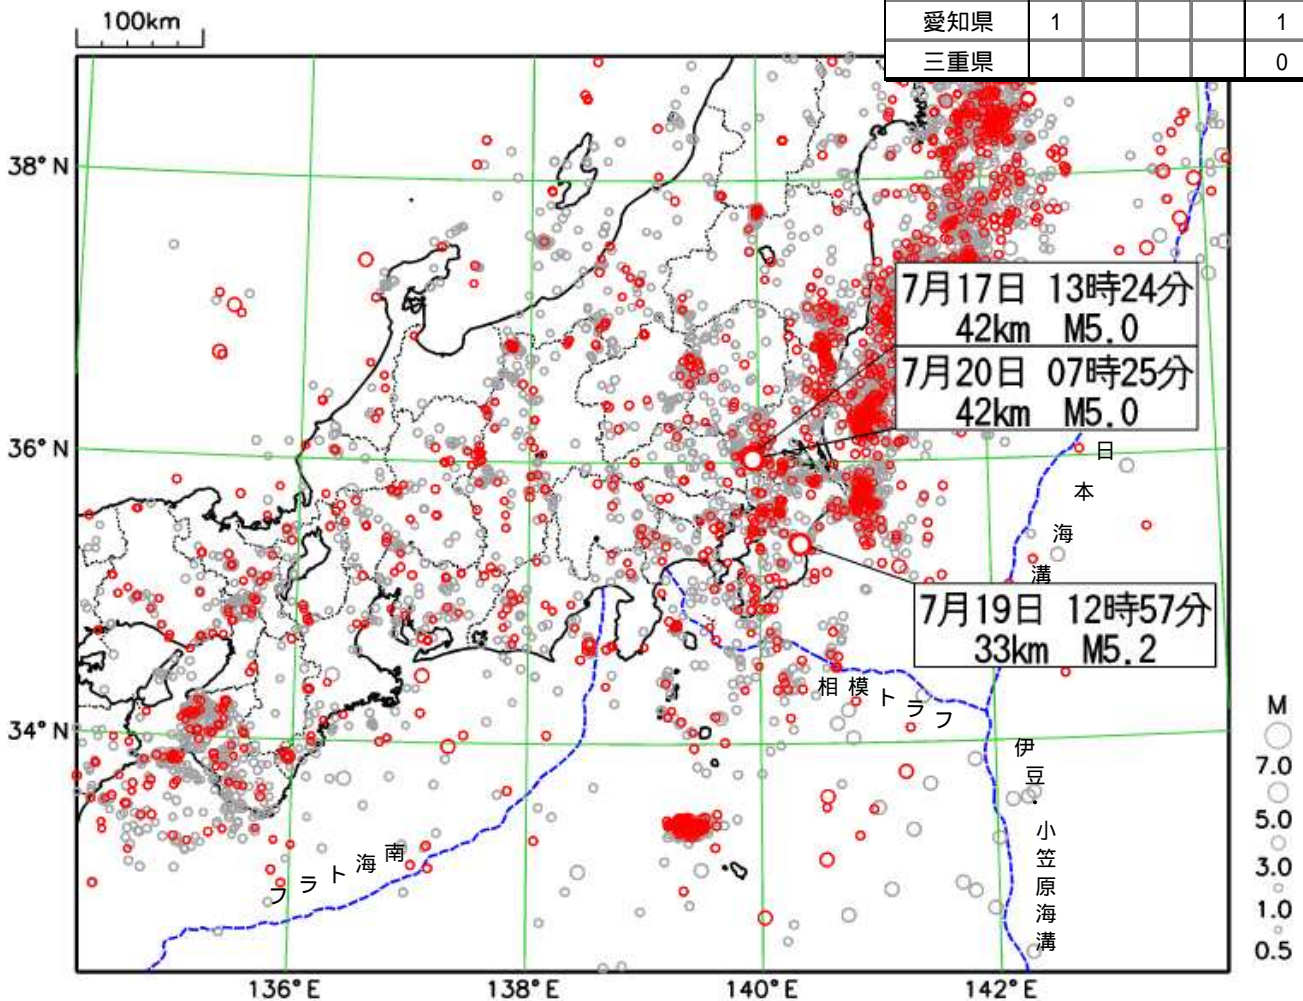

関東・中部地方（三重県を含む）の週間地震概況

平成 28 年 第 30 号（平成 28 年 7 月 15 日～平成 28 年 7 月 21 日）

茨城県南部の地震で震度 4 を 2 回観測

千葉県北東部の地震で震度 4 を観測

* 気象庁はこの地震に対して震央地名[千葉県東方沖]で情報発表しました。

今期間中に関東・中部地方で震度 1 以上を観測した地震は 18 回（前期間は 17 回）発生しました。

17 日 13 時 24 分 茨城県南部の地震（M5.0、深さ 42km）により、茨城県、栃木県、埼玉県、千葉県、神奈川県で震度 4 を観測したほか、東北・関東・東海・甲信越地方にかけて震度 3～1 を観測しました。また、20 日 07 時 25 分 茨城県南部の地震（M5.0、深さ 42km）により、茨城県、栃木県、埼玉県で震度 4 を観測したほか、東北・関東・東海・甲信越地方にかけて震度 3～1 を観測しました（詳細は 2 頁を参照）。

19 日 12 時 57 分 千葉県北東部の地震（M5.2、深さ 33km）により、千葉県一宮町・長南町・いすみ市で震度 4 を観測したほか、関東・東海・甲信越地方で震度 3～1 を観測しました（詳細は 3 頁を参照）。

表 1 震度 1 以上を観測した回数

都県	最大震度				合計
	1	2	3	4	
茨城県	5	4	2	2	13
栃木県	4	2		2	8
群馬県	2		2		4
埼玉県	2	1		2	5
千葉県	3	1	1	2	7
東京都	1		3		4
神奈川県			2	1	3
新潟県	4				4
富山県					0
石川県	1				1
福井県					0
山梨県		3			3
長野県	1	2			3
岐阜県					0
静岡県	1	4			5
愛知県	1				1
三重県					0

震央分布図

（2016 年 6 月 22 日 00 時 00 分～2016 年 7 月 21 日 24 時 00 分、深さ 0～400 km、M 0.5）

* 2016 年 7 月 15 日以降に発生した地震の震央を赤で表示しています。

7月17日、20日 茨城県南部の地震

発生時刻	7月17日 13時24分 7月20日 07時25分
発生場所	茨城県南部、深さ42km
規模(M)	5.0
最大震度	4(茨城県、栃木県、埼玉県、千葉県、神奈川県)
発震機構	北西-南東方向に圧力軸を持つ逆断層型

震度分布図は市町村の震度を表しています。

(1997年10月1日～2016年7月21日、深さ0～100km、M 3.0)
2016年7月15日以降の地震を赤で表示

領域a内の断面図(A-B投影)

領域b内の地震活動経過図及び回数積算図

今回の震度分布図、震央分布図は暫定的なものです。地震・火山月報(防災編)で改めて確認してください。

7月19日 千葉県北東部の地震

発生時刻	7月19日 12時57分
発生場所	千葉県北東部、深さ33km
規模(M)	5.2
最大震度	4(千葉県一宮町、長南町、いすみ市)
発震機構	北西-南東方向に張力軸を持つ横ずれ断層型