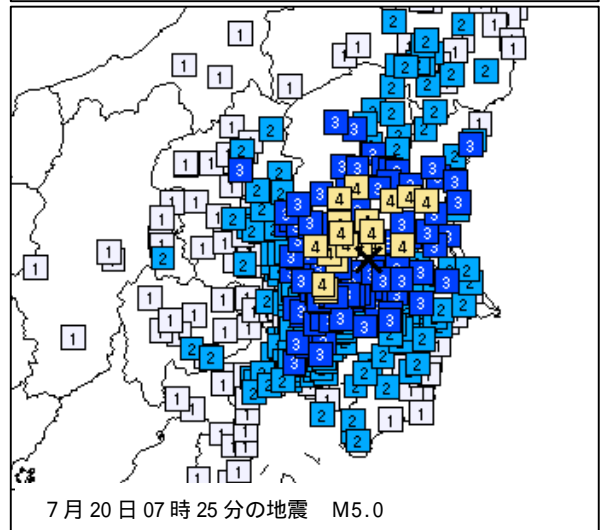

19 日 12 時 57 分 千葉県北東部の地震（M5.2、深さ 33km）により、千葉県一宮町・長南町・いすみ市で震度 4 を観測したほか、関東・東海・甲信越地方で震度 3～1 を観測しました（詳細は 3 頁を参照）。

表 1 震度 1 以上を観測した回数

都県	最大震度				合計
	1	2	3	4	
茨城県	5	4	2	2	13
栃木県	4	2		2	8
群馬県	2		2		4
埼玉県	2	1		2	5
千葉県	3	1	1	2	7
東京都	1		3		4
神奈川県			2	1	3
新潟県	4				4
富山県					0
石川県	1				1
福井県					0
山梨県		3			3
長野県	1	2			3
岐阜県					0
静岡県	1	4			5
愛知県	1				1
三重県					0

震央分布図

（2016 年 6 月 22 日 00 時 00 分～2016 年 7 月 21 日 24 時 00 分、深さ 0～400 km、M 0.5）

* 2016 年 7 月 15 日以降に発生した地震の震央を赤で表示しています。

7月17日、20日 茨城県南部の地震

発生時刻	7月17日 13時24分 7月20日 07時25分
発生場所	茨城県南部、深さ42km
規模(M)	5.0
最大震度	4(茨城県、栃木県、埼玉県、千葉県、神奈川県)
発震機構	北西-南東方向に圧力軸を持つ逆断層型

(解説)

- これらの地震により、関東地方で最大震度4を観測したほか、東北・関東・東海・甲信越地方にかけて震度3～1を観測しました。
- これらの地震は、発震機構が北西-南東方向に圧力軸を持つ逆断層型で、フィリピン海プレートと陸のプレートの境界で発生しました。
- 今回の地震の震源付近(領域b)は定常的に地震活動の見られる場所で、2016年5月16日にはM5.5の地震(最大震度5弱)が発生するなど、M5.0以上の地震が時々発生しています。

震度分布図は市町村の震度を表しています。

(1997年10月1日～2016年7月21日、深さ0～100km、M 3.0)
2016年7月15日以降の地震を赤で表示

領域a内の断面図(A-B投影)

領域b内の地震活動経過図及び回数積算図

今回の震度分布図、震央分布図は暫定的なものです。地震・火山月報(防災編)で改めて確認してください。

7月19日 千葉県北東部の地震

発生時刻	7月19日 12時57分
発生場所	千葉県北東部、深さ33km
規模(M)	5.2
最大震度	4(千葉県一宮町、長南町、いすみ市)
発震機構	北西-南東方向に張力軸を持つ横ずれ断層型