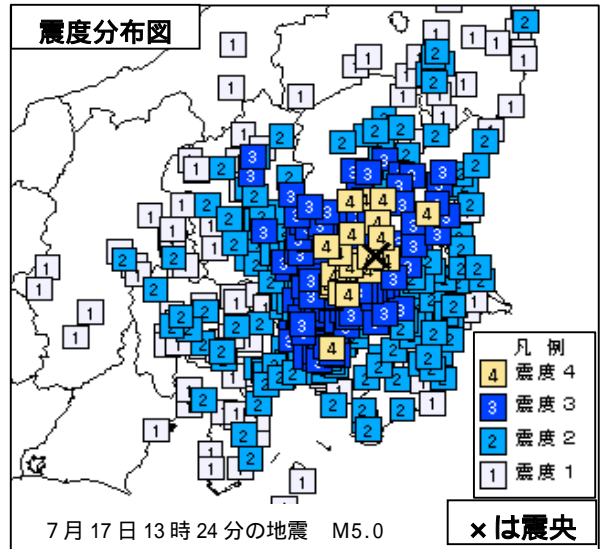

19 日 12 時 57 分 千葉県北東部の地震（M5.2、深さ 33km）により、千葉県一宮町・長南町・いすみ市で震度 4 を観測したほか、関東・東海・甲信越地方で震度 3～1 を観測しました（詳細は 3 頁を参照）。

表 1 震度 1 以上を観測した回数

都県	最大震度				合計
	1	2	3	4	
茨城県	5	4	2	2	13
栃木県	4	2		2	8
群馬県	2		2		4
埼玉県	2	1		2	5
千葉県	3	1	1	2	7
東京都	1		3		4
神奈川県			2	1	3
新潟県	4				4
富山県					0
石川県	1				1
福井県					0
山梨県		3			3
長野県	1	2			3
岐阜県					0
静岡県	1	4			5
愛知県	1				1
三重県					0

震央分布図

（2016 年 6 月 22 日 00 時 00 分～2016 年 7 月 21 日 24 時 00 分、深さ 0～400 km、M 0.5）

* 2016 年 7 月 15 日以降に発生した地震の震央を赤で表示しています。

7月17日、20日 茨城県南部の地震

発生時刻	7月17日 13時24分 7月20日 07時25分
発生場所	茨城県南部、深さ42km
規模(M)	5.0
最大震度	4(茨城県、栃木県、埼玉県、千葉県、神奈川県)
発震機構	北西-南東方向に圧力軸を持つ逆断層型

(解説)

- これらの地震により、関東地方で最大震度4を観測したほか、東北・関東・東海・甲信越地方にかけて震度3～1を観測しました。
- これらの地震は、発震機構が北西-南東方向に圧力軸を持つ逆断層型で、フィリピン海プレートと陸のプレートの境界で発生しました。
- 今回の地震の震源付近(領域b)は定常的に地震活動の見られる場所で、2016年5月16日にはM5.5の地震(最大震度5弱)が発生するなど、M5.0以上の地震が時々発生しています。

震度分布図は市町村の震度を表しています。

(1997年10月1日～2016年7月21日、深さ0～100km、M 3.0)
2016年7月15日以降の地震を赤で表示

領域a内の断面図(A-B投影)

領域b内の地震活動経過図及び回数積算図

今回の震度分布図、震央分布図は暫定的なものです。地震・火山月報(防災編)で改めて確認してください。

7月19日 千葉県北東部の地震

発生時刻	7月19日 12時57分
発生場所	千葉県北東部、深さ33km
規模(M)	5.2
最大震度	4(千葉県一宮町、長南町、いすみ市)
発震機構	北西-南東方向に張力軸を持つ横ずれ断層型