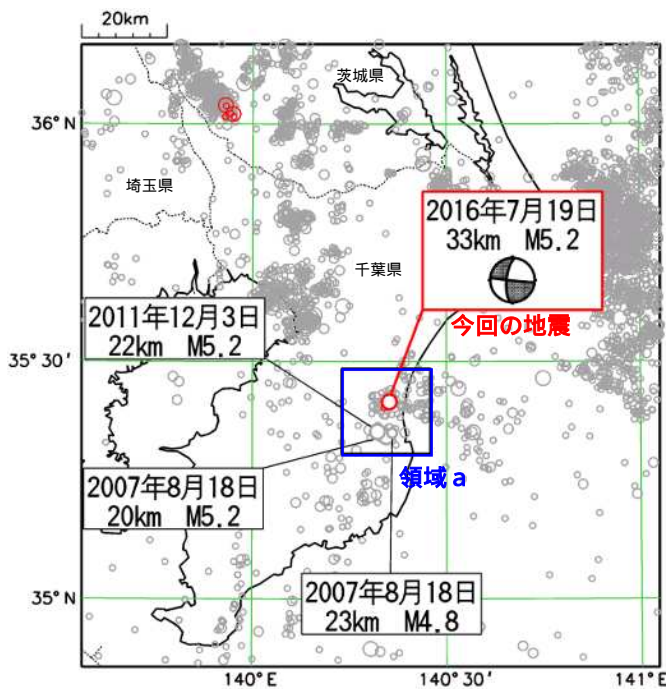

震央分布図

(1997年10月1日～2016年7月21日、深さ0～80km、M 3.0)
2016年7月15日以降の地震を赤で表示