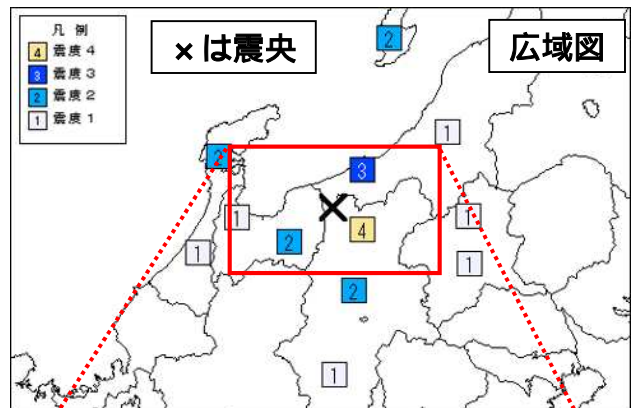

新潟県上越地方の地震で震度 4 を観測

今期間中に関東・中部地方で震度 1 以上を観測した地震は 23 回（前期間は 8 回）発生しました。

25 日 13 時 51 分に発生した新潟県上越地方の地震（ごく浅い、M4.8、図中）により、長野県小谷村、小川村で最大震度 4 を観測したほか、長野県、新潟県、富山県、石川県、群馬県で震度 3～1 を観測しました（詳細は次頁を参照）。

震央分布図

（2016 年 5 月 31 日 00 時 00 分～2016 年 6 月 30 日 24 時 00 分、深さ 0～400 km、M 0.5）

* 2016 年 6 月 24 日以降に発生した地震の震央を赤で表示しています。

6月25日 新潟県上越地方（新潟・長野県境付近）の地震

発生時刻	6月25日 13時51分
発生場所	新潟県上越地方、ごく浅い
規模(M)	4.8
最大震度	4（長野県小谷村、小川村）
発震機構	西北西-東南東に圧力軸を持つ横ずれ断層型

（解説）

- この地震により、長野県小谷村、小川村で最大震度4を観測したほか、長野県、新潟県、富山県、石川県、群馬県で震度3～1を観測しました。
- この地震の発震機構は西北西-東南東に圧力軸を持つ横ずれ断層型で、地殻内で発生しました。
- 6月30日24時現在、最大震度1以上を観測する地震は11回発生しました（最大震度4：1回、最大震度3：1回、最大震度2：5回、最大震度1：4回）。
- 今回の震央付近（領域a）では、2014年11月22日にはM6.7の地震（最大震度6弱）が発生し、長野県で重軽傷者46人、住家の全壊77棟等の被害が発生しました（総務省消防庁調べ）。

震度分布図

広域図は地域震度を、詳細図は各観測点の震度を表しています。

震央分布図

（1997年10月1日～2016年6月30日、深さ0～30km、M 1.5）

2016年6月24日以降の地震を赤で表示

図中の細線は地震調査研究推進本部による主要活断層を表示

領域a内の地震活動経過図

領域a内の地震活動経過図及び回数積算図
（25日～30日、深さ0～30km、M 1.5）