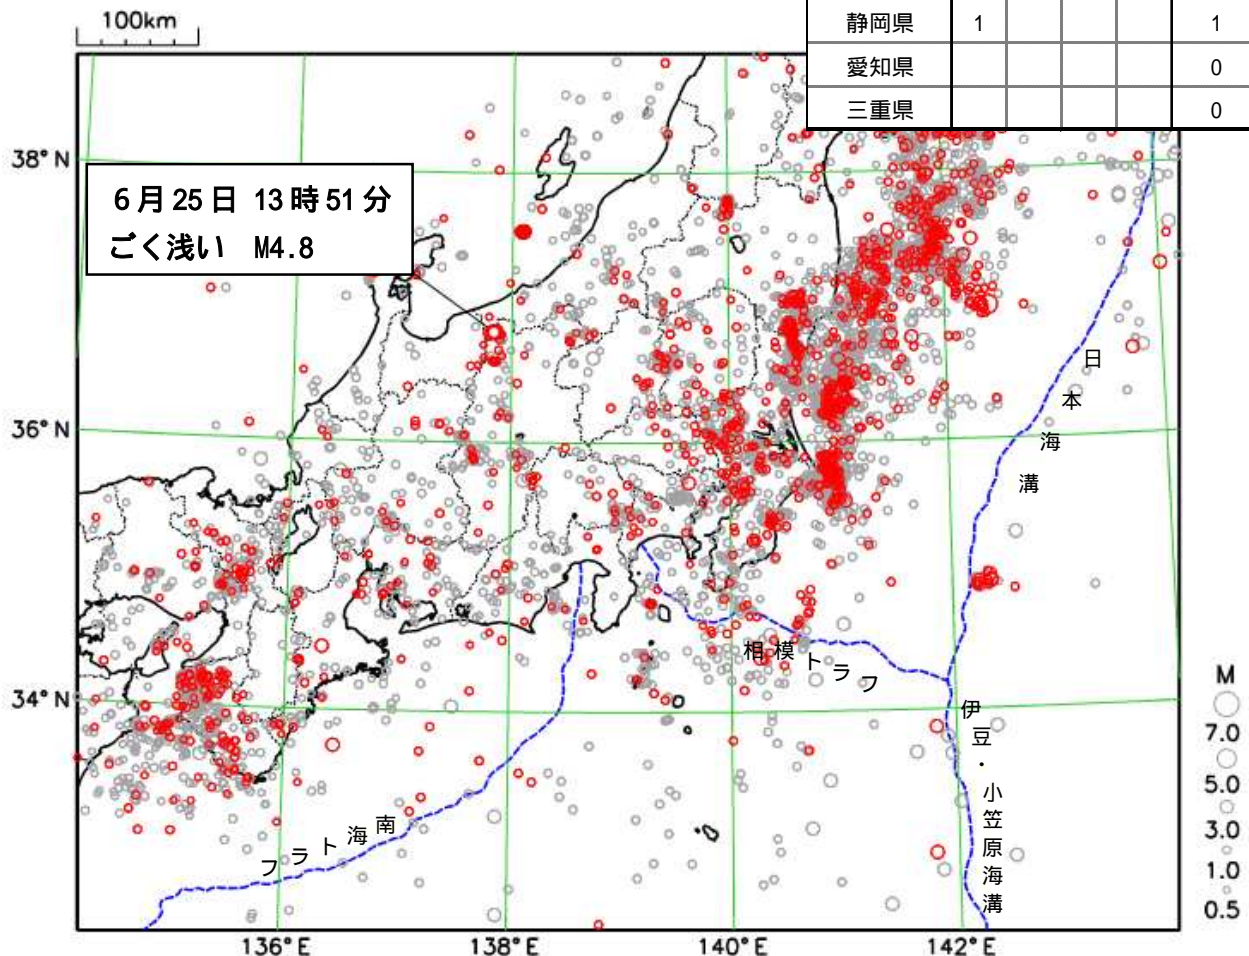

関東・中部地方（三重県を含む）の週間地震概況

平成 28 年 第 27 号（平成 28 年 6 月 24 日～平成 28 年 6 月 30 日）

表 1 震度 1 以上を観測した回数

都県	最大震度				合計
	1	2	3	4	
茨城県	4		2		6
栃木県	1	1	1		3
群馬県	3	1			4
埼玉県		2			2
千葉県	4	1			5
東京都		1	1		2
神奈川県	2	1			3
新潟県	6	1	2		9
富山県	2	1			3
石川県		2	1		3
福井県					0
山梨県		1			1
長野県	6	7	1	1	15
岐阜県					0
静岡県	1				1
愛知県					0
三重県					0

新潟県上越地方の地震で震度 4 を観測

今期間中に関東・中部地方で震度 1 以上を観測した地震は 23 回（前期間は 8 回）発生しました。

25 日 13 時 51 分に発生した新潟県上越地方の地震（ごく浅い、M4.8、図中）により、長野県小谷村、小川村で最大震度 4 を観測したほか、長野県、新潟県、富山県、石川県、群馬県で震度 3～1 を観測しました（詳細は次頁を参照）。

震央分布図

（2016 年 5 月 31 日 00 時 00 分～2016 年 6 月 30 日 24 時 00 分、深さ 0～400 km、M 0.5）

* 2016 年 6 月 24 日以降に発生した地震の震央を赤で表示しています。

6月25日 新潟県上越地方（新潟・長野県境付近）の地震

発生時刻	6月25日 13時51分
発生場所	新潟県上越地方、ごく浅い
規模(M)	4.8
最大震度	4（長野県小谷村、小川村）
発震機構	西北西-東南東に圧力軸を持つ横ずれ断層型

（解説）

- この地震により、長野県小谷村、小川村で最大震度4を観測したほか、長野県、新潟県、富山県、石川県、群馬県で震度3～1を観測しました。
- この地震の発震機構は西北西-東南東に圧力軸を持つ横ずれ断層型で、地殻内で発生しました。
- 6月30日24時現在、最大震度1以上を観測する地震は11回発生しました（最大震度4：1回、最大震度3：1回、最大震度2：5回、最大震度1：4回）。
- 今回の震央付近（領域a）では、2014年11月22日にはM6.7の地震（最大震度6弱）が発生し、長野県で重軽傷者46人、住家の全壊77棟等の被害が発生しました（総務省消防庁調べ）。

震度分布図

広域図は地域震度を、詳細図は各観測点の震度を表しています。

震央分布図

（1997年10月1日～2016年6月30日、深さ0～30km、M 1.5）

2016年6月24日以降の地震を赤で表示

図中の細線は地震調査研究推進本部による主要活断層を表示

領域a内の地震活動経過図

領域a内の地震活動経過図及び回数積算図
（25日～30日、深さ0～30km、M 1.5）