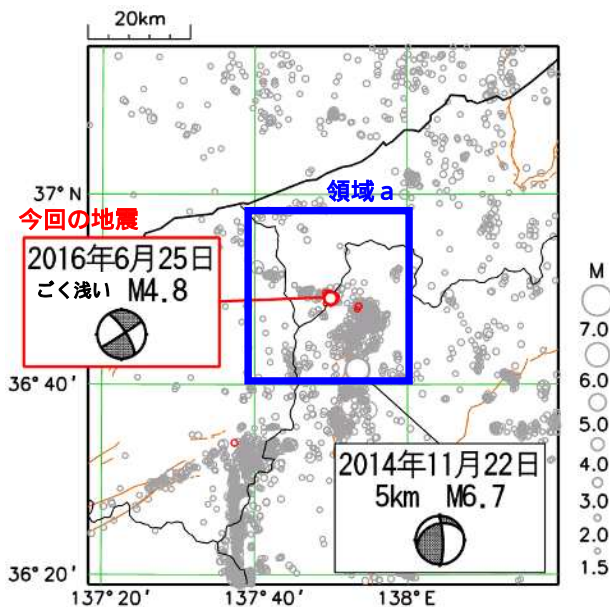

新潟県上越地方の地震で震度 4 を観測

今期間中に関東・中部地方で震度 1 以上を観測した地震は 23 回（前期間は 8 回）発生しました。

25 日 13 時 51 分に発生した新潟県上越地方の地震（ごく浅い、M4.8、図中）により、長野県小谷村、小川村で最大震度 4 を観測したほか、長野県、新潟県、富山県、石川県、群馬県で震度 3～1 を観測しました（詳細は次頁を参照）。

震央分布図

（2016 年 5 月 31 日 00 時 00 分～2016 年 6 月 30 日 24 時 00 分、深さ 0～400 km、M 0.5）

* 2016 年 6 月 24 日以降に発生した地震の震央を赤で表示しています。

6月25日 新潟県上越地方（新潟・長野県境付近）の地震

発生時刻	6月25日 13時51分
発生場所	新潟県上越地方、ごく浅い
規模(M)	4.8
最大震度	4（長野県小谷村、小川村）
発震機構	西北西-東南東に圧力軸を持つ横ずれ断層型

（解説）

- この地震により、長野県小谷村、小川村で最大震度4を観測したほか、長野県、新潟県、富山県、石川県、群馬県で震度3～1を観測しました。
- この地震の発震機構は西北西-東南東に圧力軸を持つ横ずれ断層型で、地殻内で発生しました。
- 6月30日24時現在、最大震度1以上を観測する地震は11回発生しました（最大震度4：1回、最大震度3：1回、最大震度2：5回、最大震度1：4回）。
- 今回の震央付近（領域a）では、2014年11月22日にはM6.7の地震（最大震度6弱）が発生し、長野県で重軽傷者46人、住家の全壊77棟等の被害が発生しました（総務省消防庁調べ）。

震度分布図

広域図は地域震度を、詳細図は各観測点の震度を表しています。

震央分布図

（1997年10月1日～2016年6月30日、深さ0～30km、M 1.5）

2016年6月24日以降の地震を赤で表示

図中の細線は地震調査研究推進本部による主要活断層を表示

領域a内の地震活動経過図

領域a内の地震活動経過図及び回数積算図
（25日～30日、深さ0～30km、M 1.5）