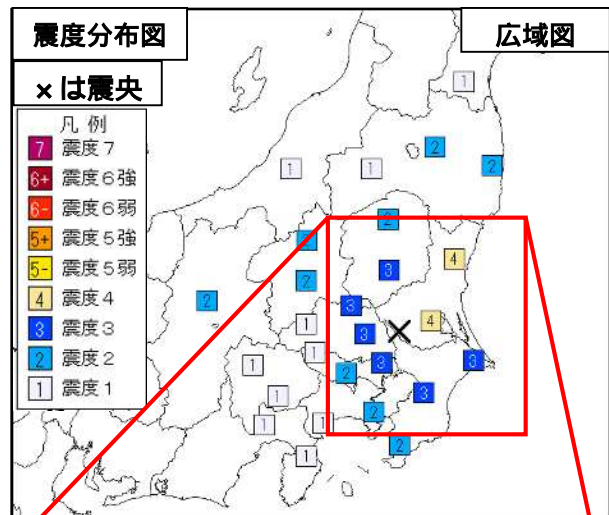

関東・中部地方（三重県を含む）の週間地震概況

平成 28 年 第 25 号（平成 28 年 6 月 10 日～平成 28 年 6 月 16 日）

表 1 震度 1 以上を観測した回数

都県	最大震度				合計
	1	2	3	4	
茨城県	3	2		1	6
栃木県	4		1		5
群馬県		1			1
埼玉県	1	1	1		3
千葉県	4		1		5
東京都	2		1		3
神奈川県	1	1			2
新潟県	1				1
富山県					0
石川県					0
福井県					0
山梨県	1				1
長野県		1			1
岐阜県	2				2
静岡県	1				1
愛知県	1				1
三重県					0

茨城県南部の地震で震度 4 を観測

今期間中に関東・中部地方で震度 1 以上を観測した地震は 11 回（前期間は 8 回）発生しました。

12 日 07 時 54 分に発生した茨城県南部の地震（深さ 40km、M4.8、図中）により、茨城県水戸市、行方市、鉾田市で最大震度 4 を観測したほか、関東地方を中心に、東北地方から中部地方にかけて震度 3～1 を観測しました。（詳細は次頁を参照）。

震央分布図

（2016 年 5 月 17 日 00 時 00 分～2016 年 6 月 16 日 24 時 00 分、深さ 0～400 km、M 0.5）

* 2016 年 6 月 10 日以降に発生した地震の震央を赤で表示しています。

6月12日 茨城県南部の地震

発生時刻	6月12日 07時54分
発生場所	茨城県南部、深さ40km
規模(M)	4.8
最大震度	4(茨城県水戸市、行方市、鉾田市)
発震機構	北北西-南南東方向に圧力軸を持つ逆断層型

(解説)

- この地震により、茨城県水戸市、行方市、鉾田市で最大震度4を観測したほか、関東地方を中心に東北地方から中部地方にかけて震度3～1を観測しました。
- この地震は、発震機構が北北西-南南東方向に圧力軸を持つ逆断層型で、フィリピン海プレートと陸のプレートの境界で発生しました。
- 今回の震源付近(領域b)は、定常的に地震活動の見られる場所で、2016年5月16日にはM5.5の地震(最大震度5弱)などM5.0以上の地震が時々発生しています。

広域図は地域震度を、詳細図は各観測点の震度を表しています。

震央分布図
(1997年10月1日～2016年6月16日、
深さ0～100km、M 3.0)
2016年6月10日以降の地震を赤で表示

領域a内の断面図(A-B投影)

領域b内の地震活動経過図及び回数積算図

今回の震度分布図、震央分布図は暫定的なものです。地震・火山月報(防災編)で改めて確認してください。

関東・中部地方で震度1以上を観測した地震

関東・中部地方で震度1以上を観測した地震について、各地の震度（関東・中部地方以外も含む）を掲載しています。
 （*は地方公共団体または国立研究開発法人防災科学技術研究所の観測点です。）