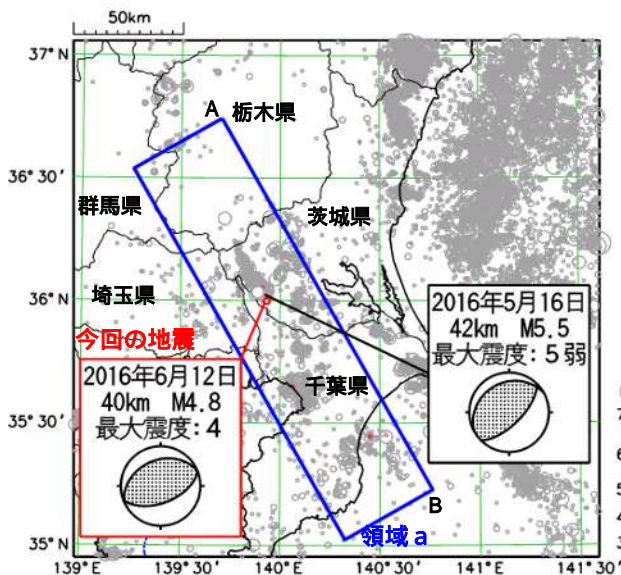

茨城県南部の地震で震度 4 を観測

今期間中に関東・中部地方で震度 1 以上を観測した地震は 11 回（前期間は 8 回）発生しました。

12 日 07 時 54 分に発生した茨城県南部の地震（深さ 40km、M4.8、図中）により、茨城県水戸市、行方市、鉾田市で最大震度 4 を観測したほか、関東地方を中心に、東北地方から中部地方にかけて震度 3～1 を観測しました。（詳細は次頁を参照）。

震央分布図

（2016 年 5 月 17 日 00 時 00 分～2016 年 6 月 16 日 24 時 00 分、深さ 0～400 km、M 0.5）

* 2016 年 6 月 10 日以降に発生した地震の震央を赤で表示しています。

6月12日 茨城県南部の地震

発生時刻	6月12日 07時54分
発生場所	茨城県南部、深さ40km
規模(M)	4.8
最大震度	4(茨城県水戸市、行方市、鉾田市)
発震機構	北北西-南南東方向に圧力軸を持つ逆断層型

(解説)

- この地震により、茨城県水戸市、行方市、鉾田市で最大震度4を観測したほか、関東地方を中心に東北地方から中部地方にかけて震度3～1を観測しました。
- この地震は、発震機構が北北西-南南東方向に圧力軸を持つ逆断層型で、フィリピン海プレートと陸のプレートの境界で発生しました。
- 今回の震源付近(領域b)は、定常的に地震活動の見られる場所で、2016年5月16日にはM5.5の地震(最大震度5弱)などM5.0以上の地震が時々発生しています。

広域図は地域震度を、詳細図は各観測点の震度を表しています。

震央分布図
(1997年10月1日～2016年6月16日、
深さ0～100km、M 3.0)
2016年6月10日以降の地震を赤で表示

領域a内の断面図(A-B投影)

領域b内の地震活動経過図及び回数積算図

今回の震度分布図、震央分布図は暫定的なものです。地震・火山月報(防災編)で改めて確認してください。

関東・中部地方で震度1以上を観測した地震

関東・中部地方で震度1以上を観測した地震について、各地の震度（関東・中部地方以外も含む）を掲載しています。
 （*は地方公共団体または国立研究開発法人防災科学技術研究所の観測点です。）