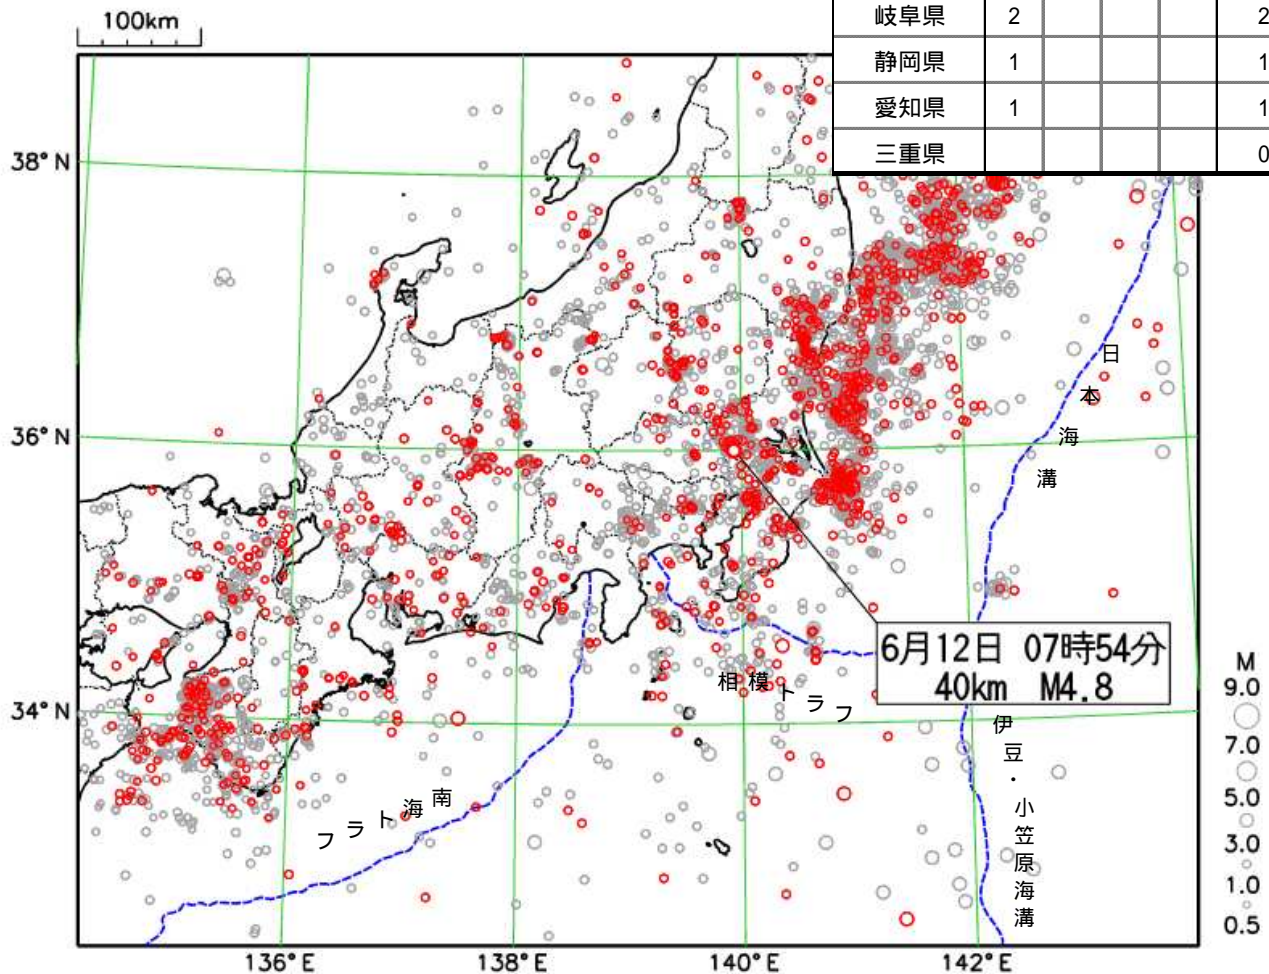

関東・中部地方（三重県を含む）の週間地震概況

平成 28 年 第 25 号（平成 28 年 6 月 10 日～平成 28 年 6 月 16 日）

表 1 震度 1 以上を観測した回数

都県	最大震度				合計
	1	2	3	4	
茨城県	3	2		1	6
栃木県	4		1		5
群馬県		1			1
埼玉県	1	1	1		3
千葉県	4		1		5
東京都	2		1		3
神奈川県	1	1			2
新潟県	1				1
富山県					0
石川県					0
福井県					0
山梨県	1				1
長野県		1			1
岐阜県	2				2
静岡県	1				1
愛知県	1				1
三重県					0

茨城県南部の地震で震度 4 を観測

今期間中に関東・中部地方で震度 1 以上を観測した地震は 11 回（前期間は 8 回）発生しました。

12 日 07 時 54 分に発生した茨城県南部の地震（深さ 40km、M4.8、図中）により、茨城県水戸市、行方市、鉾田市で最大震度 4 を観測したほか、関東地方を中心に、東北地方から中部地方にかけて震度 3～1 を観測しました。（詳細は次頁を参照）。

震央分布図

（2016 年 5 月 17 日 00 時 00 分～2016 年 6 月 16 日 24 時 00 分、深さ 0～400 km、M 0.5）

* 2016 年 6 月 10 日以降に発生した地震の震央を赤で表示しています。

6月12日 茨城県南部の地震

発生時刻	6月12日 07時54分
発生場所	茨城県南部、深さ40km
規模(M)	4.8
最大震度	4(茨城県水戸市、行方市、鉾田市)
発震機構	北北西-南南東方向に圧力軸を持つ逆断層型

(解説)

- この地震により、茨城県水戸市、行方市、鉾田市で最大震度4を観測したほか、関東地方を中心に東北地方から中部地方にかけて震度3～1を観測しました。
- この地震は、発震機構が北北西-南南東方向に圧力軸を持つ逆断層型で、フィリピン海プレートと陸のプレートの境界で発生しました。
- 今回の震源付近(領域b)は、定常的に地震活動の見られる場所で、2016年5月16日にはM5.5の地震(最大震度5弱)などM5.0以上の地震が時々発生しています。

広域図は地域震度を、詳細図は各観測点の震度を表しています。

震央分布図
(1997年10月1日～2016年6月16日、
深さ0～100km、M 3.0)
2016年6月10日以降の地震を赤で表示

領域a内の断面図(A-B投影)

領域b内の地震活動経過図及び回数積算図

今回の震度分布図、震央分布図は暫定的なものです。地震・火山月報(防災編)で改めて確認してください。

関東・中部地方で震度1以上を観測した地震

関東・中部地方で震度1以上を観測した地震について、各地の震度（関東・中部地方以外も含む）を掲載しています。
 （*は地方公共団体または国立研究開発法人防災科学技術研究所の観測点です。）