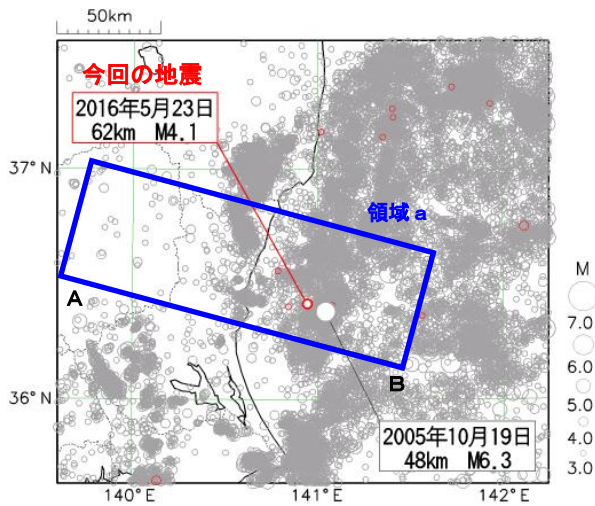

茨城県沖の地震で震度 3 を観測

今期間中に関東・中部地方で震度 1 以上を観測した地震は 8 回（前期間は 12 回）発生しました。

23 日 23 時 17 分に発生した茨城県沖の地震（深さ 62km、M4.1、図中①）により、茨城県水戸市で震度 3 を観測したほか、福島県と関東地方で震度 2～1 を観測しました（詳細は次頁を参照）。

震央分布図

(2016 年 4 月 27 日 00 時 00 分～2016 年 5 月 26 日 24 時 00 分、深さ 0～400 km、M \geq 0.5)

* 2016 年 5 月 20 日以降に発生した地震の震央を赤で表示しています。

① 5月23日 茨城県沖の地震

発生時刻	5月23日 23時17分
発生場所	茨城県沖、深さ62km
規模(M)	4.1
最大震度	3(茨城県水戸市)

(解説)

- この地震により、茨城県水戸市で震度3を観測したほか、福島県と関東地方で震度2～1を観測しました。
- 今回の地震の震源付近(領域b)では、2005年10月19日にM6.3の地震(最大震度5弱)が発生しています。
- この領域では、「平成23年(2011年)東北地方太平洋沖地震」の発生後、地震活動が活発となっています。