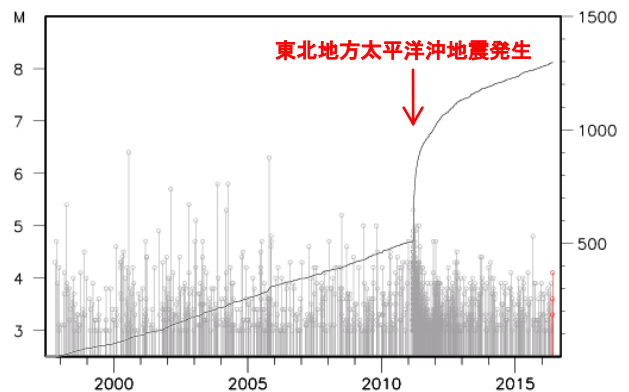

① 5月23日 茨城県沖の地震

発生時刻	5月23日 23時17分
発生場所	茨城県沖、深さ62km
規模(M)	4.1
最大震度	3(茨城県水戸市)

(解説)

- この地震により、茨城県水戸市で震度3を観測したほか、福島県と関東地方で震度2～1を観測しました。
- 今回の地震の震源付近(領域b)では、2005年10月19日にM6.3の地震(最大震度5弱)が発生しています。
- この領域では、「平成23年(2011年)東北地方太平洋沖地震」の発生後、地震活動が活発となっています。

広域図は地域震度を、詳細図は市町村の震度を表しています。