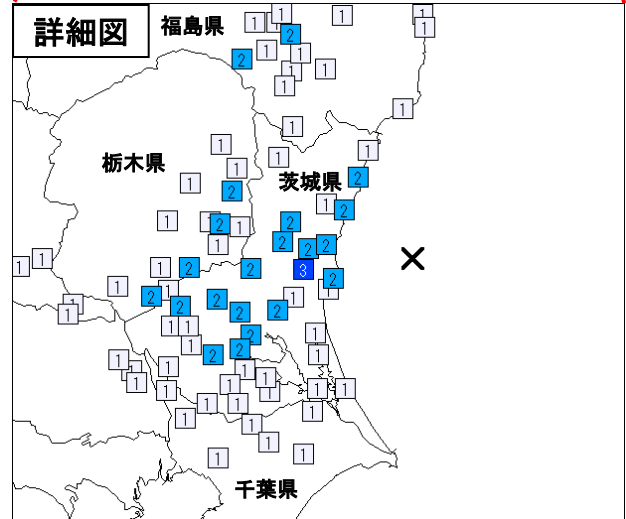

関東・中部地方（三重県を含む）の週間地震概況

平成 28 年 第 22 号（平成 28 年 5 月 20 日～平成 28 年 5 月 26 日）

表 1 震度 1 以上を観測した回数

都県	最大震度			合計
	1	2	3	
茨城県	4		1	5
栃木県	1	1		2
群馬県	2			2
埼玉県	1	1		2
千葉県	1	1		2
東京都		1		1
神奈川県	1	2		3
新潟県	1			1
富山県				0
石川県				0
福井県				0
山梨県	1			1
長野県	1	1		2
岐阜県				0
静岡県	1	1		2
愛知県				0
三重県				0

茨城県沖の地震で震度 3 を観測

今期間中に関東・中部地方で震度 1 以上を観測した地震は 8 回（前期間は 12 回）発生しました。

23 日 23 時 17 分に発生した茨城県沖の地震（深さ 62km、M4.1、図中①）により、茨城県水戸市で震度 3 を観測したほか、福島県と関東地方で震度 2～1 を観測しました（詳細は次頁を参照）。

震央分布図

(2016 年 4 月 27 日 00 時 00 分～2016 年 5 月 26 日 24 時 00 分、深さ 0～400 km、M \geq 0.5)

* 2016 年 5 月 20 日以降に発生した地震の震央を赤で表示しています。

① 5月23日 茨城県沖の地震

発生時刻	5月23日 23時17分
発生場所	茨城県沖、深さ62km
規模(M)	4.1
最大震度	3(茨城県水戸市)

(解説)

- この地震により、茨城県水戸市で震度3を観測したほか、福島県と関東地方で震度2～1を観測しました。
- 今回の地震の震源付近(領域b)では、2005年10月19日にM6.3の地震(最大震度5弱)が発生しています。
- この領域では、「平成23年(2011年)東北地方太平洋沖地震」の発生後、地震活動が活発となっています。