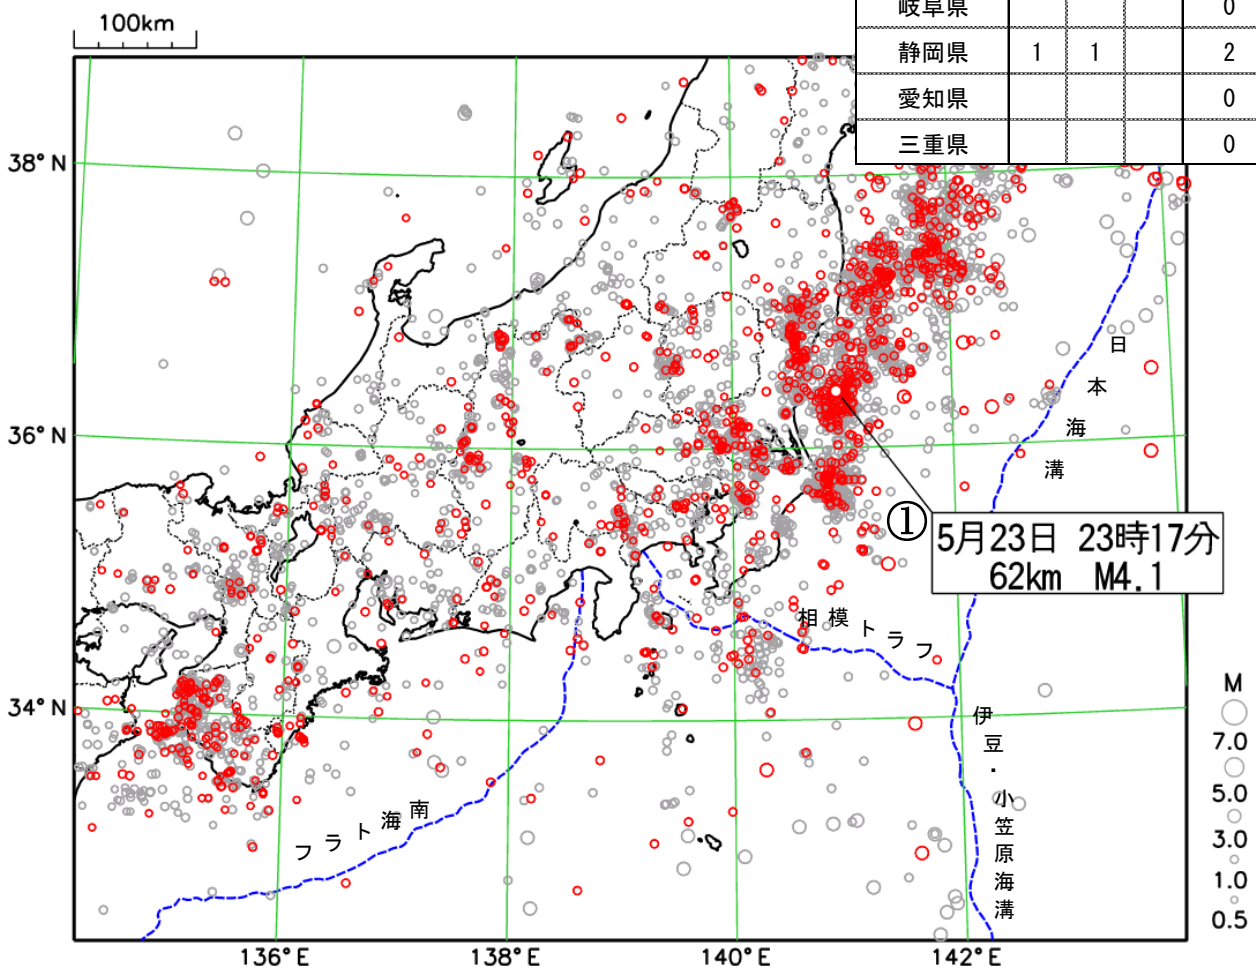

関東・中部地方（三重県を含む）の週間地震概況

平成 28 年 第 22 号（平成 28 年 5 月 20 日～平成 28 年 5 月 26 日）

表 1 震度 1 以上を観測した回数

都県	最大震度			合計
	1	2	3	
茨城県	4		1	5
栃木県	1	1		2
群馬県	2			2
埼玉県	1	1		2
千葉県	1	1		2
東京都		1		1
神奈川県	1	2		3
新潟県	1			1
富山県				0
石川県				0
福井県				0
山梨県	1			1
長野県	1	1		2
岐阜県				0
静岡県	1	1		2
愛知県				0
三重県				0

茨城県沖の地震で震度 3 を観測

今期間中に関東・中部地方で震度 1 以上を観測した地震は 8 回（前期間は 12 回）発生しました。

23 日 23 時 17 分に発生した茨城県沖の地震（深さ 62km、M4.1、図中①）により、茨城県水戸市で震度 3 を観測したほか、福島県と関東地方で震度 2～1 を観測しました（詳細は次頁を参照）。

震央分布図

(2016 年 4 月 27 日 00 時 00 分～2016 年 5 月 26 日 24 時 00 分、深さ 0～400 km、M \geq 0.5)

* 2016 年 5 月 20 日以降に発生した地震の震央を赤で表示しています。

① 5月23日 茨城県沖の地震

発生時刻	5月23日 23時17分
発生場所	茨城県沖、深さ62km
規模(M)	4.1
最大震度	3(茨城県水戸市)

(解説)

- この地震により、茨城県水戸市で震度3を観測したほか、福島県と関東地方で震度2～1を観測しました。
- 今回の地震の震源付近(領域b)では、2005年10月19日にM6.3の地震(最大震度5弱)が発生しています。
- この領域では、「平成23年(2011年)東北地方太平洋沖地震」の発生後、地震活動が活発となっています。