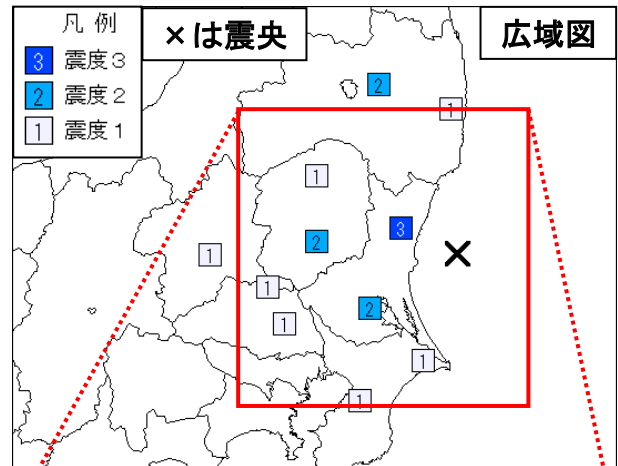

関東・中部地方（三重県を含む）の週間地震概況

平成 28 年 第 22 号（平成 28 年 5 月 20 日～平成 28 年 5 月 26 日）

表 1 震度 1 以上を観測した回数

都県	最大震度			合計
	1	2	3	
茨城県	4		1	5
栃木県	1	1		2
群馬県	2			2
埼玉県	1	1		2
千葉県	1	1		2
東京都		1		1
神奈川県	1	2		3
新潟県	1			1
富山県				0
石川県				0
福井県				0
山梨県	1			1
長野県	1	1		2
岐阜県				0
静岡県	1	1		2
愛知県				0
三重県				0

茨城県沖の地震で震度 3 を観測

今期間中に関東・中部地方で震度 1 以上を観測した地震は 8 回（前期間は 12 回）発生しました。

23 日 23 時 17 分に発生した茨城県沖の地震（深さ 62km、M4.1、図中①）により、茨城県水戸市で震度 3 を観測したほか、福島県と関東地方で震度 2～1 を観測しました（詳細は次頁を参照）。

震央分布図

(2016 年 4 月 27 日 00 時 00 分～2016 年 5 月 26 日 24 時 00 分、深さ 0～400 km、M \geq 0.5)

* 2016 年 5 月 20 日以降に発生した地震の震央を赤で表示しています。

① 5月23日 茨城県沖の地震

発生時刻	5月23日 23時17分
発生場所	茨城県沖、深さ62km
規模(M)	4.1
最大震度	3(茨城県水戸市)

(解説)

- この地震により、茨城県水戸市で震度3を観測したほか、福島県と関東地方で震度2～1を観測しました。
- 今回の地震の震源付近(領域b)では、2005年10月19日にM6.3の地震(最大震度5弱)が発生しています。
- この領域では、「平成23年(2011年)東北地方太平洋沖地震」の発生後、地震活動が活発となっています。