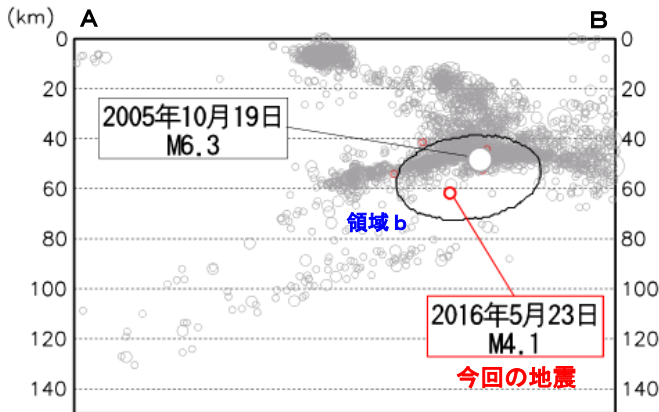

関東・中部地方（三重県を含む）の週間地震概況

平成 28 年 第 22 号（平成 28 年 5 月 20 日～平成 28 年 5 月 26 日）

表 1 震度 1 以上を観測した回数

都県	最大震度			合計
	1	2	3	
茨城県	4		1	5
栃木県	1	1		2
群馬県	2			2
埼玉県	1	1		2
千葉県	1	1		2
東京都		1		1
神奈川県	1	2		3
新潟県	1			1
富山県				0
石川県				0
福井県				0
山梨県	1			1
長野県	1	1		2
岐阜県				0
静岡県	1	1		2
愛知県				0
三重県				0

茨城県沖の地震で震度 3 を観測

今期間中に関東・中部地方で震度 1 以上を観測した地震は 8 回（前期間は 12 回）発生しました。

23 日 23 時 17 分に発生した茨城県沖の地震（深さ 62km、M4.1、図中①）により、茨城県水戸市で震度 3 を観測したほか、福島県と関東地方で震度 2～1 を観測しました（詳細は次頁を参照）。

震央分布図

(2016 年 4 月 27 日 00 時 00 分～2016 年 5 月 26 日 24 時 00 分、深さ 0～400 km、M \geq 0.5)

* 2016 年 5 月 20 日以降に発生した地震の震央を赤で表示しています。

① 5月23日 茨城県沖の地震

発生時刻	5月23日 23時17分
発生場所	茨城県沖、深さ62km
規模(M)	4.1
最大震度	3(茨城県水戸市)

(解説)

- この地震により、茨城県水戸市で震度3を観測したほか、福島県と関東地方で震度2～1を観測しました。
- 今回の地震の震源付近(領域b)では、2005年10月19日にM6.3の地震(最大震度5弱)が発生しています。
- この領域では、「平成23年(2011年)東北地方太平洋沖地震」の発生後、地震活動が活発となっています。