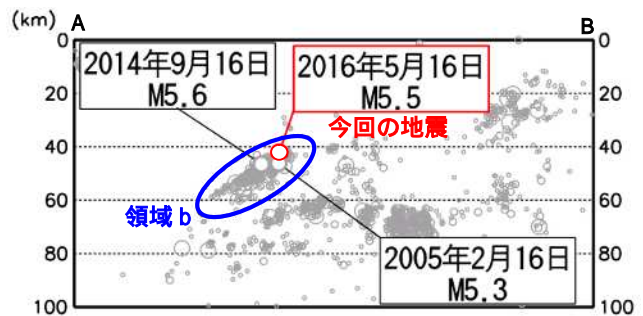

茨城県南部の地震で震度 5 弱を観測

今期間中に関東・中部地方で震度 1 以上を観測した地震は 12 回（前期間は 2 回）発生しました。

16 日 21 時 23 分に発生した茨城県南部の地震（深さ 42km、M5.5、図中）により、茨城県小美玉市（おみたまし）で震度 5 弱を観測したほか、関東地方を中心に、東北地方から中部地方にかけて震度 4～1 を観測しました。

この地震に対し、気象庁は緊急地震速報（警報）を発表しました（詳細は次頁を参照）。

震央分布図

（2016 年 4 月 20 日 00 時 00 分～2016 年 5 月 19 日 24 時 00 分、深さ 0～400 km、M 0.5）

* 2016 年 5 月 13 日以降に発生した地震の震央を赤で表示しています。

5月16日 茨城県南部の地震

発生時刻	5月16日 21時23分
発生場所	茨城県南部、深さ42km
規模(M)	5.5
最大震度	5弱(茨城県小美玉市)
発震機構	北西-南東方向に圧力軸を持つ 逆断層型

(解説)

- この地震により、茨城県小美玉市で最大震度5弱を観測したほか、関東地方を中心に東北地方から中部地方にかけて震度4～1を観測しました。
- この地震は、発震機構が北西-南東方向に圧力軸を持つ逆断層型で、フィリピン海プレートと陸のプレートの境界で発生しました。
- この地震により、茨城県で負傷者1人の被害が出ています。
(総務省消防庁 5月17日 16時50分現在)
- 5月17日 06時55分と06時57分に最大震度3を観測する余震が発生しています。
- 今回の震源付近(領域b)は、定常的に地震活動の見られる場所で、2005年2月16日にはM5.3(最大震度5弱)、2014年9月16日にはM5.6(最大震度5弱)などM5.0以上の地震が時々発生しています。

広域図は地域震度を、詳細図は市区町村の震度を表しています。

震央分布図
(1997年10月1日～2016年5月19日、
深さ0～100km、M 3.0)
2016年5月13日以降の地震を赤で表示

領域a内の断面図(A-B投影)

領域b内の地震活動経過図及び回数積算図

今回の震度分布図、震央分布図は暫定的なものです。地震・火山月報(防災編)で改めて確認してください。

関東・中部地方で震度1以上を観測した地震

関東・中部地方で震度1以上を観測した地震について、各地の震度（関東・中部地方以外も含む）を掲載しています。
 （*は地方公共団体または国立研究開発法人防災科学技術研究所の観測点です。）