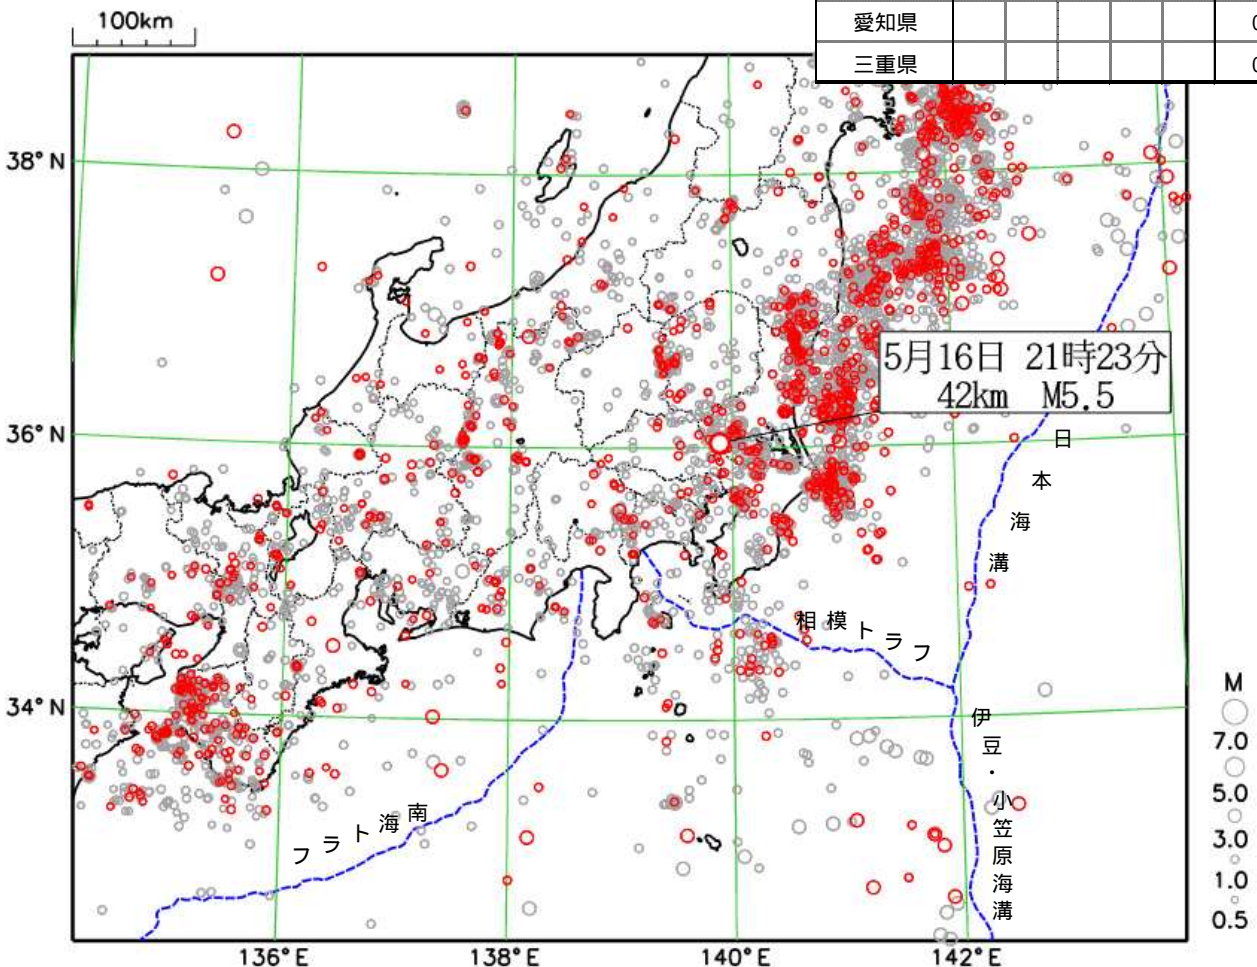

関東・中部地方（三重県を含む）の週間地震概況

平成 28 年 第 21 号（平成 28 年 5 月 13 日～平成 28 年 5 月 19 日）

表 1 震度 1 以上を観測した回数

都県	最大震度					合計
	1	2	3	4	5弱	
茨城県	4	2	1		1	8
栃木県	1		2	1		4
群馬県		2	1			3
埼玉県		2		1		3
千葉県	1	2		1		4
東京都	4		1			5
神奈川県	2	1		1		4
新潟県		1				1
富山県						0
石川県						0
福井県						0
山梨県		2				2
長野県	1	1				2
岐阜県						0
静岡県		1				1
愛知県						0
三重県						0

茨城県南部の地震で震度 5 弱を観測

今期間中に関東・中部地方で震度 1 以上を観測した地震は 12 回（前期間は 2 回）発生しました。

16 日 21 時 23 分に発生した茨城県南部の地震（深さ 42km、M5.5、図中）により、茨城県小美玉市（おみたまし）で震度 5 弱を観測したほか、関東地方を中心に、東北地方から中部地方にかけて震度 4～1 を観測しました。

この地震に対し、気象庁は緊急地震速報（警報）を発表しました（詳細は次頁を参照）。

震央分布図

（2016 年 4 月 20 日 00 時 00 分～2016 年 5 月 19 日 24 時 00 分、深さ 0～400 km、M 0.5）

* 2016 年 5 月 13 日以降に発生した地震の震央を赤で表示しています。

5月16日 茨城県南部の地震

発生時刻	5月16日 21時23分
発生場所	茨城県南部、深さ42km
規模(M)	5.5
最大震度	5弱(茨城県小美玉市)
発震機構	北西-南東方向に圧力軸を持つ 逆断層型

(解説)

- この地震により、茨城県小美玉市で最大震度5弱を観測したほか、関東地方を中心に東北地方から中部地方にかけて震度4～1を観測しました。
- この地震は、発震機構が北西-南東方向に圧力軸を持つ逆断層型で、フィリピン海プレートと陸のプレートの境界で発生しました。
- この地震により、茨城県で負傷者1人の被害が出ています。
(総務省消防庁 5月17日 16時50分現在)
- 5月17日 06時55分と06時57分に最大震度3を観測する余震が発生しています。
- 今回の震源付近(領域b)は、定常的に地震活動の見られる場所で、2005年2月16日にはM5.3(最大震度5弱)、2014年9月16日にはM5.6(最大震度5弱)などM5.0以上の地震が時々発生しています。