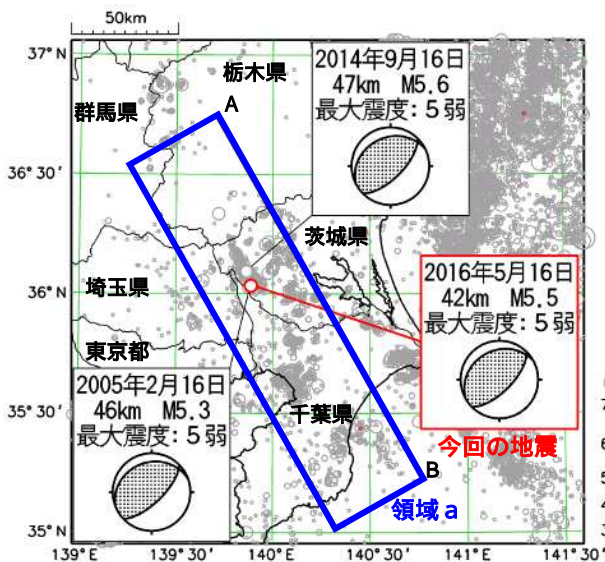

茨城県南部の地震で震度 5 弱を観測

今期間中に関東・中部地方で震度 1 以上を観測した地震は 12 回（前期間は 2 回）発生しました。

16 日 21 時 23 分に発生した茨城県南部の地震（深さ 42km、M5.5、図中）により、茨城県小美玉市（おみたまし）で震度 5 弱を観測したほか、関東地方を中心に、東北地方から中部地方にかけて震度 4～1 を観測しました。

この地震に対し、気象庁は緊急地震速報（警報）を発表しました（詳細は次頁を参照）。

震央分布図

（2016 年 4 月 20 日 00 時 00 分～2016 年 5 月 19 日 24 時 00 分、深さ 0～400 km、M 0.5）

* 2016 年 5 月 13 日以降に発生した地震の震央を赤で表示しています。

5月16日 茨城県南部の地震

発生時刻	5月16日 21時23分
発生場所	茨城県南部、深さ42km
規模(M)	5.5
最大震度	5弱(茨城県小美玉市)
発震機構	北西-南東方向に圧力軸を持つ 逆断層型

(解説)

- この地震により、茨城県小美玉市で最大震度5弱を観測したほか、関東地方を中心に東北地方から中部地方にかけて震度4～1を観測しました。
- この地震は、発震機構が北西-南東方向に圧力軸を持つ逆断層型で、フィリピン海プレートと陸のプレートの境界で発生しました。
- この地震により、茨城県で負傷者1人の被害が出ています。
(総務省消防庁 5月17日 16時50分現在)
- 5月17日 06時55分と06時57分に最大震度3を観測する余震が発生しています。
- 今回の震源付近(領域b)は、定常的に地震活動の見られる場所で、2005年2月16日にはM5.3(最大震度5弱)、2014年9月16日にはM5.6(最大震度5弱)などM5.0以上の地震が時々発生しています。

広域図は地域震度を、詳細図は市区町村の震度を表しています。

震央分布図
(1997年10月1日～2016年5月19日、
深さ0～100km、M 3.0)
2016年5月13日以降の地震を赤で表示

領域a内の断面図(A-B投影)

領域b内の地震活動経過図及び回数積算図

今回の震度分布図、震央分布図は暫定的なものです。地震・火山月報(防災編)で改めて確認してください。

関東・中部地方で震度1以上を観測した地震

関東・中部地方で震度1以上を観測した地震について、各地の震度（関東・中部地方以外も含む）を掲載しています。
 （*は地方公共団体または国立研究開発法人防災科学技術研究所の観測点です。）