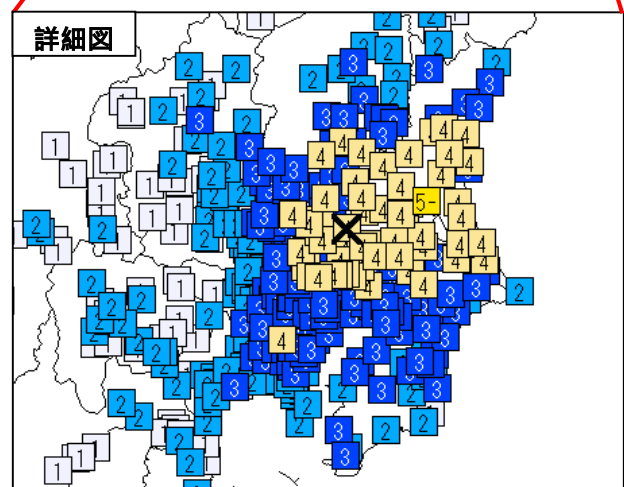

茨城県南部の地震で震度 5 弱を観測

今期間中に関東・中部地方で震度 1 以上を観測した地震は 12 回（前期間は 2 回）発生しました。

16 日 21 時 23 分に発生した茨城県南部の地震（深さ 42km、M5.5、図中）により、茨城県小美玉市（おみたまし）で震度 5 弱を観測したほか、関東地方を中心に、東北地方から中部地方にかけて震度 4～1 を観測しました。

この地震に対し、気象庁は緊急地震速報（警報）を発表しました（詳細は次頁を参照）。

震央分布図

（2016 年 4 月 20 日 00 時 00 分～2016 年 5 月 19 日 24 時 00 分、深さ 0～400 km、M 0.5）

* 2016 年 5 月 13 日以降に発生した地震の震央を赤で表示しています。

5月16日 茨城県南部の地震

発生時刻	5月16日 21時23分
発生場所	茨城県南部、深さ42km
規模(M)	5.5
最大震度	5弱(茨城県小美玉市)
発震機構	北西-南東方向に圧力軸を持つ 逆断層型

(解説)

- この地震により、茨城県小美玉市で最大震度5弱を観測したほか、関東地方を中心に東北地方から中部地方にかけて震度4～1を観測しました。
- この地震は、発震機構が北西-南東方向に圧力軸を持つ逆断層型で、フィリピン海プレートと陸のプレートの境界で発生しました。
- この地震により、茨城県で負傷者1人の被害が出ています。
(総務省消防庁 5月17日 16時50分現在)
- 5月17日 06時55分と06時57分に最大震度3を観測する余震が発生しています。
- 今回の震源付近(領域b)は、定常的に地震活動の見られる場所で、2005年2月16日にはM5.3(最大震度5弱)、2014年9月16日にはM5.6(最大震度5弱)などM5.0以上の地震が時々発生しています。

広域図は地域震度を、詳細図は市区町村の震度を表しています。

震央分布図
(1997年10月1日～2016年5月19日、
深さ0～100km、M 3.0)
2016年5月13日以降の地震を赤で表示

領域a内の断面図(A-B投影)

領域b内の地震活動経過図及び回数積算図

今回の震度分布図、震央分布図は暫定的なものです。地震・火山月報(防災編)で改めて確認してください。

関東・中部地方で震度1以上を観測した地震

関東・中部地方で震度1以上を観測した地震について、各地の震度（関東・中部地方以外も含む）を掲載しています。
 （*は地方公共団体または国立研究開発法人防災科学技術研究所の観測点です。）