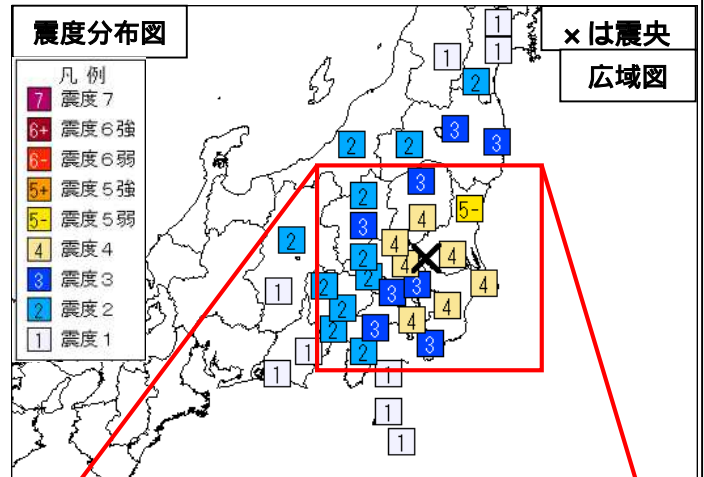

茨城県南部の地震で震度 5 弱を観測

今期間中に関東・中部地方で震度 1 以上を観測した地震は 12 回（前期間は 2 回）発生しました。

16 日 21 時 23 分に発生した茨城県南部の地震（深さ 42km、M5.5、図中）により、茨城県小美玉市（おみたまし）で震度 5 弱を観測したほか、関東地方を中心に、東北地方から中部地方にかけて震度 4～1 を観測しました。

この地震に対し、気象庁は緊急地震速報（警報）を発表しました（詳細は次頁を参照）。

震央分布図

（2016 年 4 月 20 日 00 時 00 分～2016 年 5 月 19 日 24 時 00 分、深さ 0～400 km、M 0.5）

* 2016 年 5 月 13 日以降に発生した地震の震央を赤で表示しています。

5月16日 茨城県南部の地震

発生時刻	5月16日 21時23分
発生場所	茨城県南部、深さ42km
規模(M)	5.5
最大震度	5弱(茨城県小美玉市)
発震機構	北西-南東方向に圧力軸を持つ 逆断層型

(解説)

- この地震により、茨城県小美玉市で最大震度5弱を観測したほか、関東地方を中心に東北地方から中部地方にかけて震度4～1を観測しました。
- この地震は、発震機構が北西-南東方向に圧力軸を持つ逆断層型で、フィリピン海プレートと陸のプレートの境界で発生しました。
- この地震により、茨城県で負傷者1人の被害が出ています。
(総務省消防庁 5月17日 16時50分現在)
- 5月17日 06時55分と06時57分に最大震度3を観測する余震が発生しています。
- 今回の震源付近(領域b)は、定常的に地震活動の見られる場所で、2005年2月16日にはM5.3(最大震度5弱)、2014年9月16日にはM5.6(最大震度5弱)などM5.0以上の地震が時々発生しています。

広域図は地域震度を、詳細図は市区町村の震度を表しています。

震央分布図
(1997年10月1日～2016年5月19日、
深さ0～100km、M 3.0)
2016年5月13日以降の地震を赤で表示

領域a内の断面図(A-B投影)

領域b内の地震活動経過図及び回数積算図

今回の震度分布図、震央分布図は暫定的なものです。地震・火山月報(防災編)で改めて確認してください。

関東・中部地方で震度1以上を観測した地震

関東・中部地方で震度1以上を観測した地震について、各地の震度（関東・中部地方以外も含む）を掲載しています。
 （*は地方公共団体または国立研究開発法人防災科学技術研究所の観測点です。）