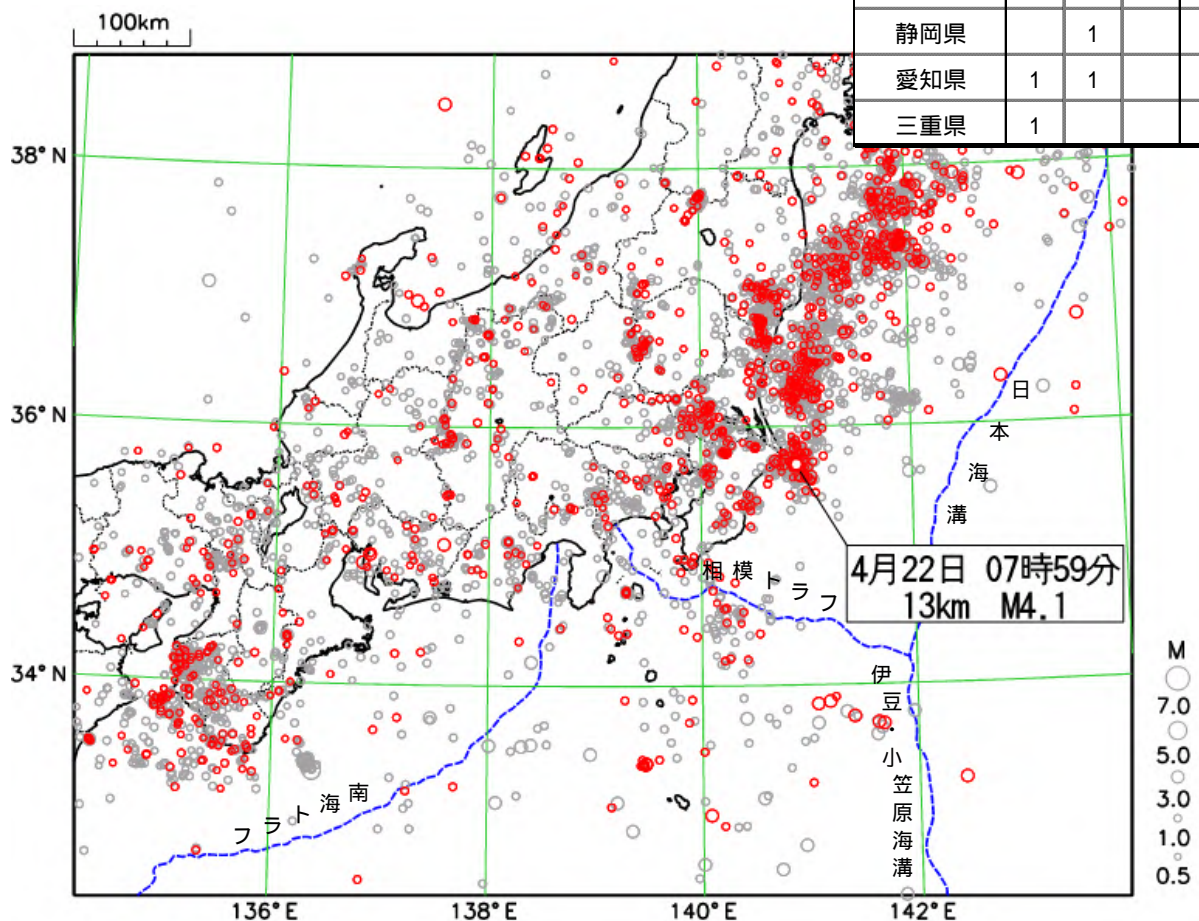

関東・中部地方（三重県を含む）の週間地震概況

平成 28 年 第 18 号（平成 28 年 4 月 22 日～平成 28 年 4 月 28 日）

千葉県東方沖の地震で震度 3 を観測

今期間中に関東・中部地方で震度 1 以上を観測した地震は 10 回（前期間は 13 回）発生しました。

4 月 22 日 07 時 59 分に発生した千葉県東方沖の地震（深さ 13km、M4.1、図中 ）により、千葉県銚子市で最大震度 3 を観測したほか、千葉県および茨城県で震度 2 ～ 1 を観測しました（詳細は次頁を参照）。

表 1 震度 1 以上を観測した回数

都県	最大震度			合計
	1	2	3	
茨城県	3	2		5
栃木県	1			1
群馬県				0
埼玉県				0
千葉県	2		1	3
東京都	1			1
神奈川県				0
新潟県				0
富山県				0
石川県				0
福井県	1			1
山梨県		1		1
長野県		2		2
岐阜県		1		1
静岡県		1		1
愛知県	1	1		2
三重県	1			1

震央分布図

（2016 年 3 月 29 日 00 時 00 分～2016 年 4 月 28 日 24 時 00 分、深さ 0 ～ 400 km、M 0.5）

* 2016 年 4 月 22 日以降に発生した地震の震央を赤で表示しています。

4月22日 千葉県東方沖の地震

発生時刻	4月22日 07時59分
発生場所	千葉県東方沖、深さ13km
規模(M)	4.1
最大震度	3(千葉県銚子市)

(解説)

- この地震により、千葉県銚子市で震度3を観測したほか、茨城県、千葉県で震度2～1を観測しました。
- この地震は陸のプレートの地殻内で発生しました。
- 震源付近(領域b)では、「平成23年(2011年)東北地方太平洋沖地震」の発生以降地震活動が活発になっています。
- 震源付近(領域b)では2012年3月14日にM6.1の地震(最大震度5強)が発生し、死者1人、負傷者1人、住家一部破損3棟などの被害を生じています(被害は総務省消防庁による)。

震度分布図

(震央分布図は各観測点の震度を表しています)

震央分布図

(1997年10月1日～2016年4月28日、
深さ0～150km、M 3.0)
2016年4月22日以降の地震を赤で表示

領域a内の東西断面図

領域b内の地震活動経過図及び回数積算図

関東・中部地方で震度1以上を観測した地震

関東・中部地方で震度1以上を観測した地震について、各地の震度（関東・中部地方以外も含む）を掲載しています。
 （*は地方公共団体または国立研究開発法人防災科学技術研究所の観測点です。）