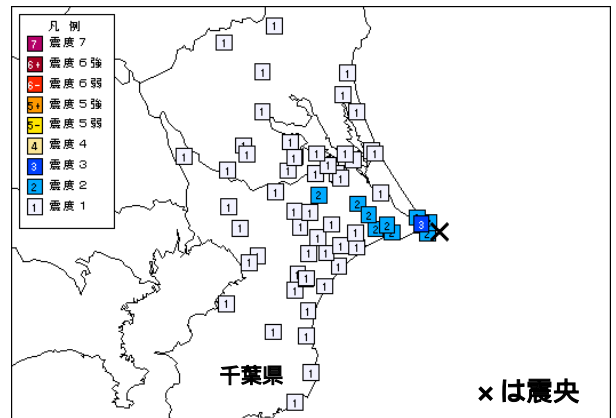

関東・中部地方（三重県を含む）の週間地震概況

平成 28 年 第 18 号（平成 28 年 4 月 22 日～平成 28 年 4 月 28 日）

千葉県東方沖の地震で震度 3 を観測

今期間中に関東・中部地方で震度 1 以上を観測した地震は 10 回（前期間は 13 回）発生しました。

4 月 22 日 07 時 59 分に発生した千葉県東方沖の地震（深さ 13km、M4.1、図中 ）により、千葉県銚子市で最大震度 3 を観測したほか、千葉県および茨城県で震度 2 ～ 1 を観測しました（詳細は次頁を参照）。

表 1 震度 1 以上を観測した回数

都県	最大震度			合計
	1	2	3	
茨城県	3	2		5
栃木県	1			1
群馬県				0
埼玉県				0
千葉県	2		1	3
東京都	1			1
神奈川県				0
新潟県				0
富山県				0
石川県				0
福井県	1			1
山梨県		1		1
長野県		2		2
岐阜県		1		1
静岡県		1		1
愛知県	1	1		2
三重県	1			1

震央分布図

（2016 年 3 月 29 日 00 時 00 分～2016 年 4 月 28 日 24 時 00 分、深さ 0 ～ 400 km、M 0.5）

* 2016 年 4 月 22 日以降に発生した地震の震央を赤で表示しています。

4月22日 千葉県東方沖の地震

発生時刻	4月22日 07時59分
発生場所	千葉県東方沖、深さ13km
規模(M)	4.1
最大震度	3(千葉県銚子市)

(解説)

- この地震により、千葉県銚子市で震度3を観測したほか、茨城県、千葉県で震度2～1を観測しました。
- この地震は陸のプレートの地殻内で発生しました。
- 震源付近(領域b)では、「平成23年(2011年)東北地方太平洋沖地震」の発生以降地震活動が活発になっています。
- 震源付近(領域b)では2012年3月14日にM6.1の地震(最大震度5強)が発生し、死者1人、負傷者1人、住家一部破損3棟などの被害を生じています(被害は総務省消防庁による)。

震度分布図

(震央分布図は各観測点の震度を表しています)

震央分布図

(1997年10月1日～2016年4月28日、
深さ0～150km、M 3.0)
2016年4月22日以降の地震を赤で表示

領域a内の東西断面図

領域b内の地震活動経過図及び回数積算図

関東・中部地方で震度1以上を観測した地震

関東・中部地方で震度1以上を観測した地震について、各地の震度（関東・中部地方以外も含む）を掲載しています。
 （*は地方公共団体または国立研究開発法人防災科学技術研究所の観測点です。）