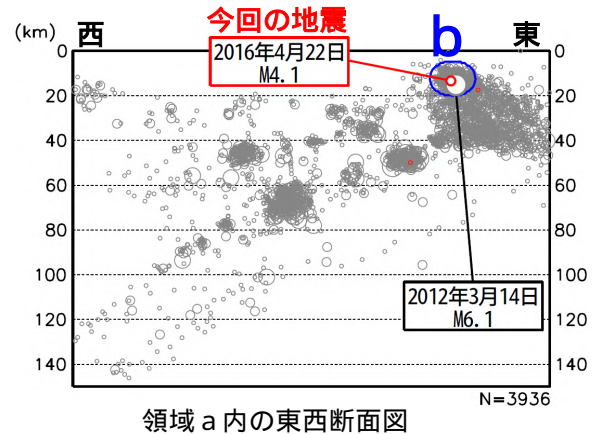

関東・中部地方（三重県を含む）の週間地震概況

平成 28 年 第 18 号（平成 28 年 4 月 22 日～平成 28 年 4 月 28 日）

千葉県東方沖の地震で震度 3 を観測

今期間中に関東・中部地方で震度 1 以上を観測した地震は 10 回（前期間は 13 回）発生しました。

4 月 22 日 07 時 59 分に発生した千葉県東方沖の地震（深さ 13km、M4.1、図中 ）により、千葉県銚子市で最大震度 3 を観測したほか、千葉県および茨城県で震度 2 ～ 1 を観測しました（詳細は次頁を参照）。

表 1 震度 1 以上を観測した回数

都県	最大震度			合計
	1	2	3	
茨城県	3	2		5
栃木県	1			1
群馬県				0
埼玉県				0
千葉県	2		1	3
東京都	1			1
神奈川県				0
新潟県				0
富山県				0
石川県				0
福井県	1			1
山梨県		1		1
長野県		2		2
岐阜県		1		1
静岡県		1		1
愛知県	1	1		2
三重県	1			1

震央分布図

（2016 年 3 月 29 日 00 時 00 分～2016 年 4 月 28 日 24 時 00 分、深さ 0 ～ 400 km、M 0.5）

* 2016 年 4 月 22 日以降に発生した地震の震央を赤で表示しています。

4月22日 千葉県東方沖の地震

発生時刻	4月22日 07時59分
発生場所	千葉県東方沖、深さ13km
規模(M)	4.1
最大震度	3(千葉県銚子市)

(解説)

- この地震により、千葉県銚子市で震度3を観測したほか、茨城県、千葉県で震度2～1を観測しました。
- この地震は陸のプレートの地殻内で発生しました。
- 震源付近(領域b)では、「平成23年(2011年)東北地方太平洋沖地震」の発生以降地震活動が活発になっています。
- 震源付近(領域b)では2012年3月14日にM6.1の地震(最大震度5強)が発生し、死者1人、負傷者1人、住家一部破損3棟などの被害を生じています(被害は総務省消防庁による)。

震度分布図

(震央分布図は各観測点の震度を表しています)

震央分布図

(1997年10月1日～2016年4月28日、
深さ0～150km、M 3.0)
2016年4月22日以降の地震を赤で表示

領域a内の東西断面図

領域b内の地震活動経過図及び回数積算図

関東・中部地方で震度1以上を観測した地震

関東・中部地方で震度1以上を観測した地震について、各地の震度（関東・中部地方以外も含む）を掲載しています。
 （*は地方公共団体または国立研究開発法人防災科学技術研究所の観測点です。）