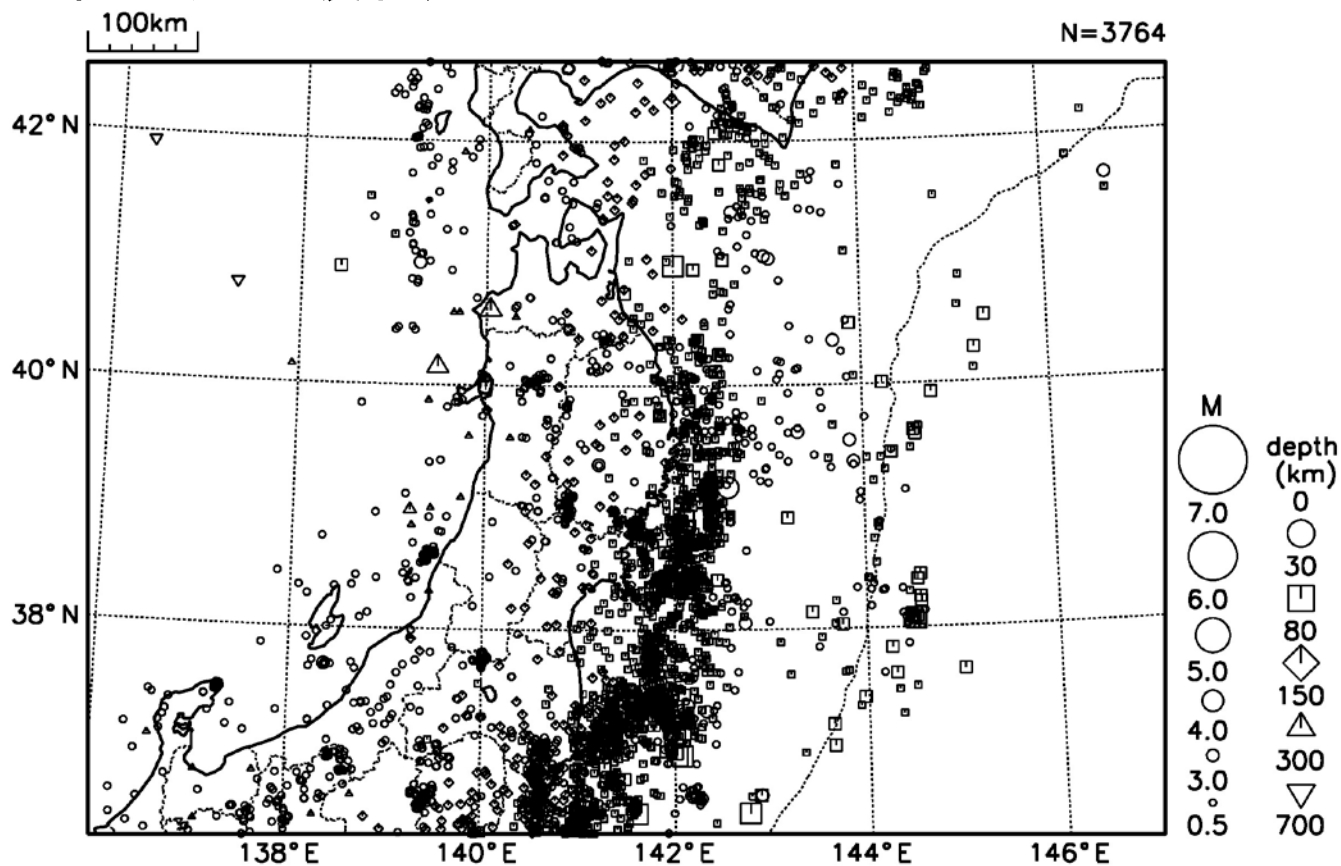

○東北地方の地震活動

図6 東北地方の震央分布図（2020年1月1日～1月31日、M \geq 0.5）

[概況]

1月に東北地方で震度1以上を観測した地震は30回（2019年12月は45回）であった。
1月中、特に目立った活動はなかった。