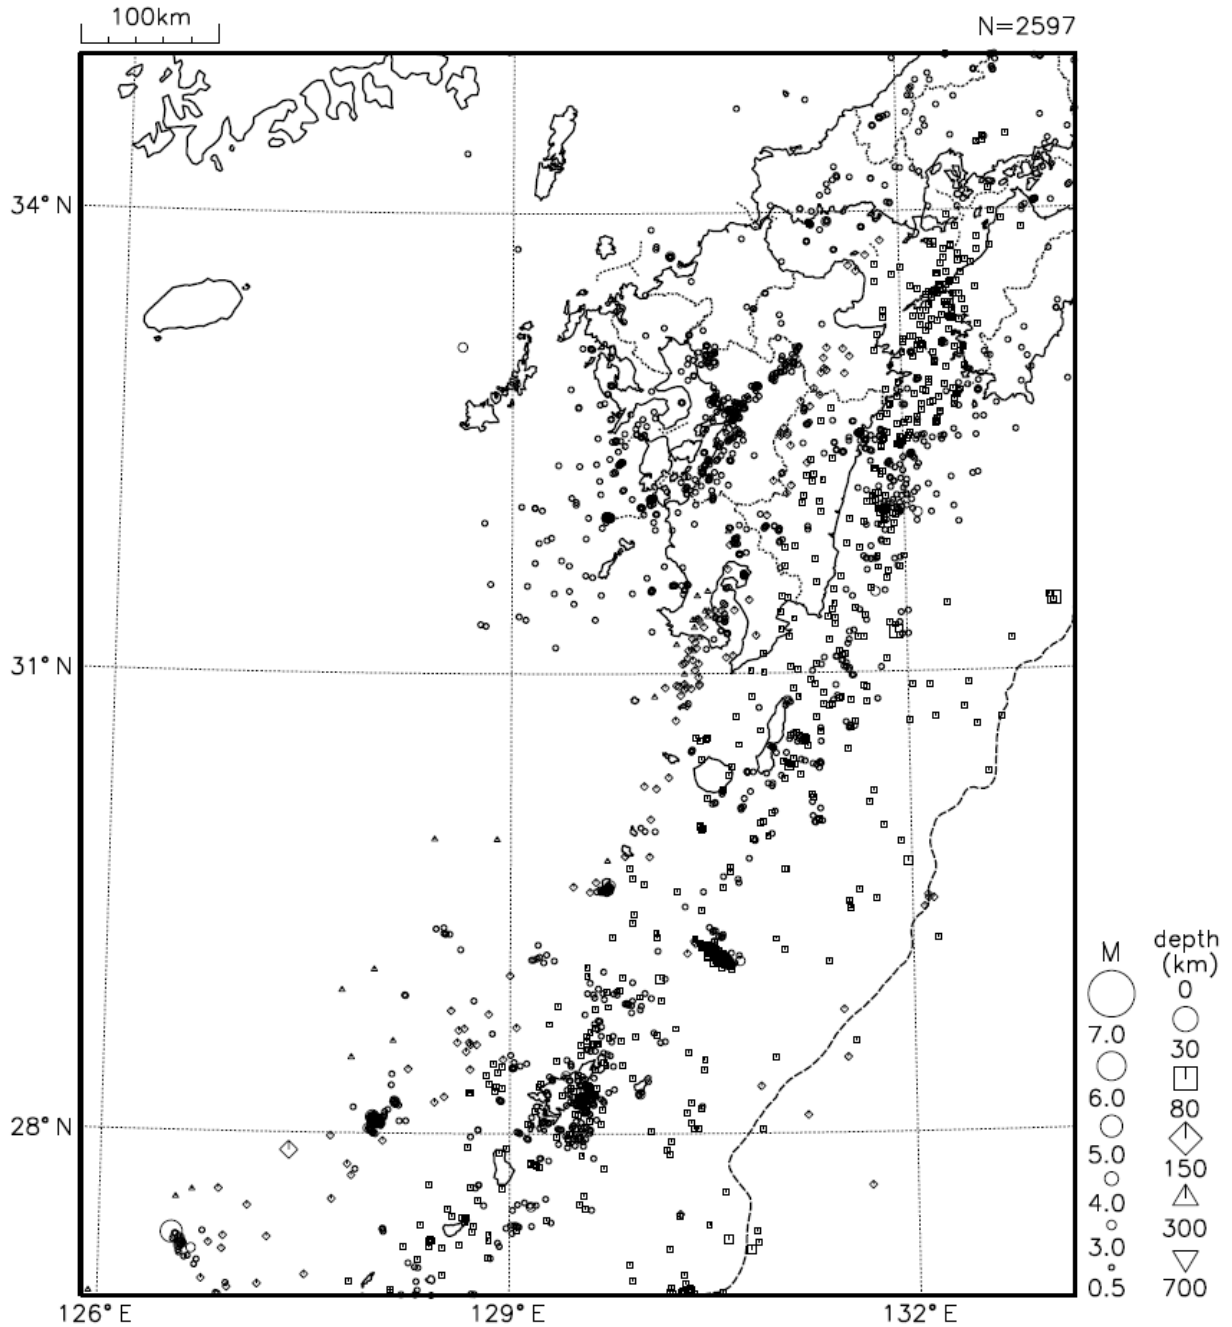

## ○九州地方の地震活動

図9 九州地方の震央分布図（2020年1月1日～1月31日、 $M \geq 0.5$ ）

### [概況]

1月に九州地方で震度1以上を観測した地震は33回（2019年12月は30回）であった。1月中、特に目立った活動はなかった。