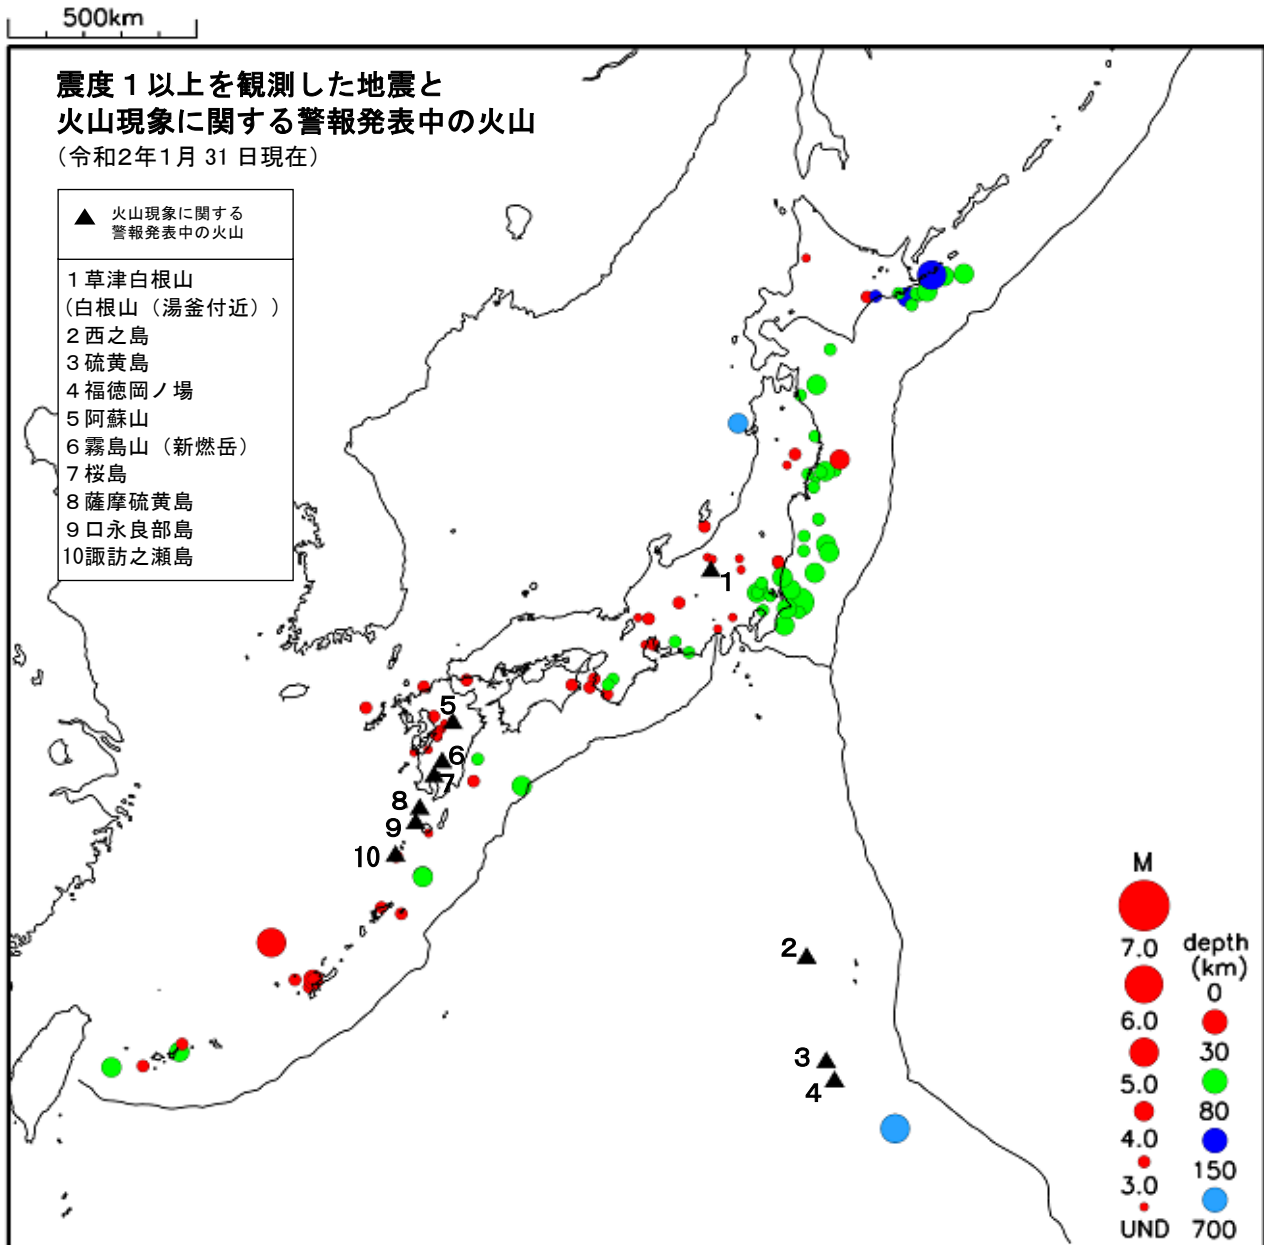

令和2年1月 地震・火山月報(防災編)

Monthly Report on Earthquakes and Volcanoes in Japan

January 2020

気 象 庁

Japan Meteorological Agency