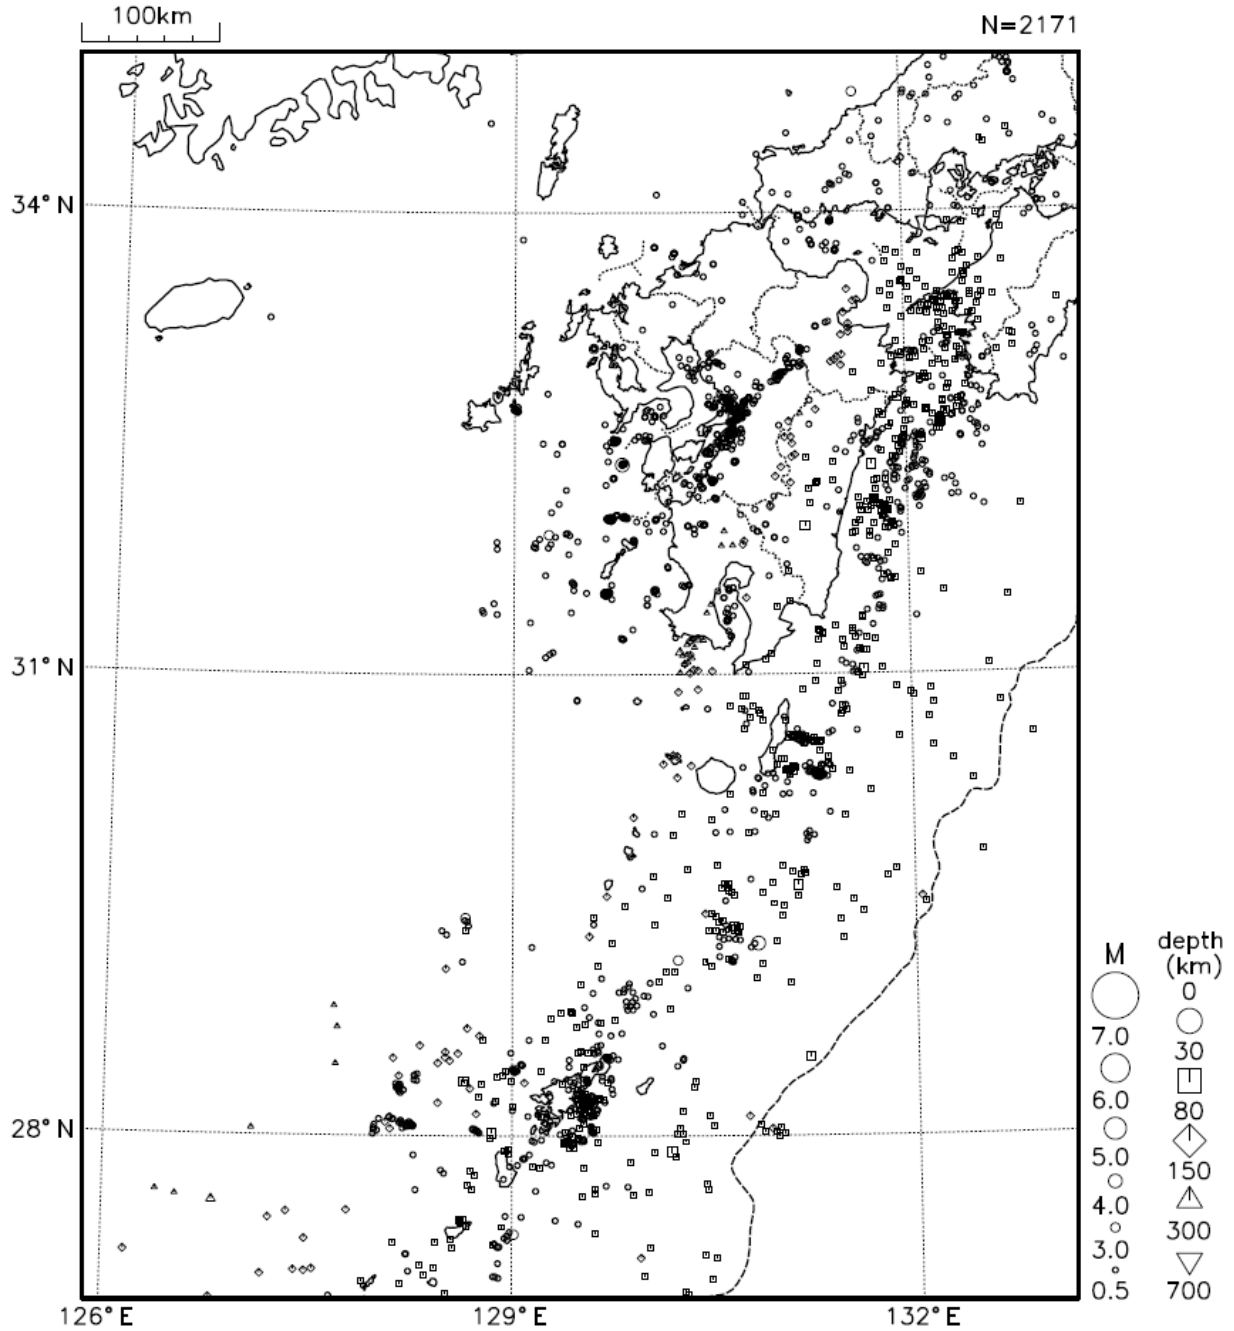

○九州地方の地震活動

図8 九州地方の震央分布図（2019年9月1日～9月30日、 $M \geq 0.5$ ）

[概況]

9月に九州地方で震度1以上を観測した地震は24回（8月は21回）であった。
9月中、特に目立った活動はなかった。