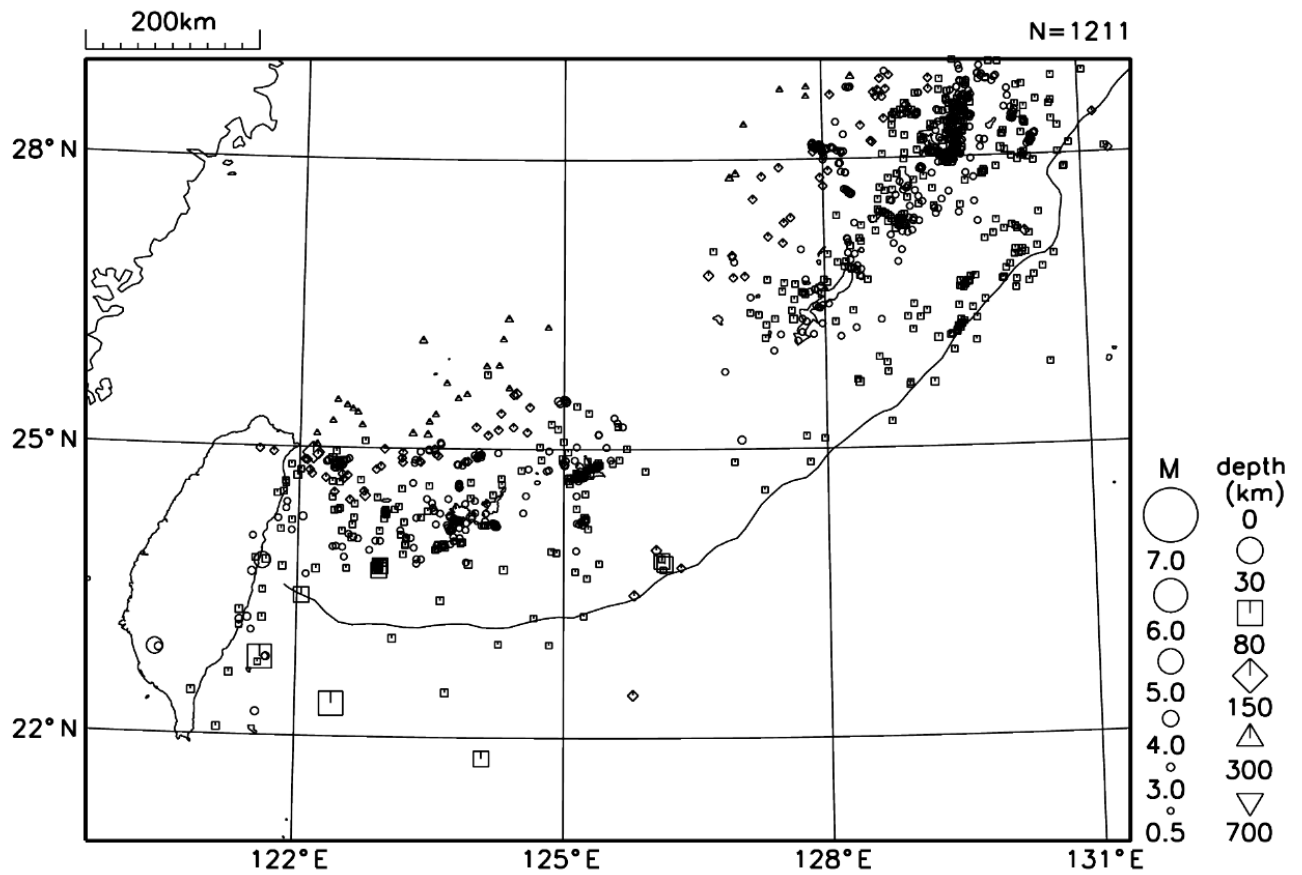

○沖縄地方の地震活動

図10 沖縄地方の震央分布図（2019年6月1日～6月30日、 $M \geq 0.5$ ）

[概況]

6月に沖縄地方で震度1以上を観測した地震は4回（5月は2回）であった。
6月中、特に目立った活動はなかった。