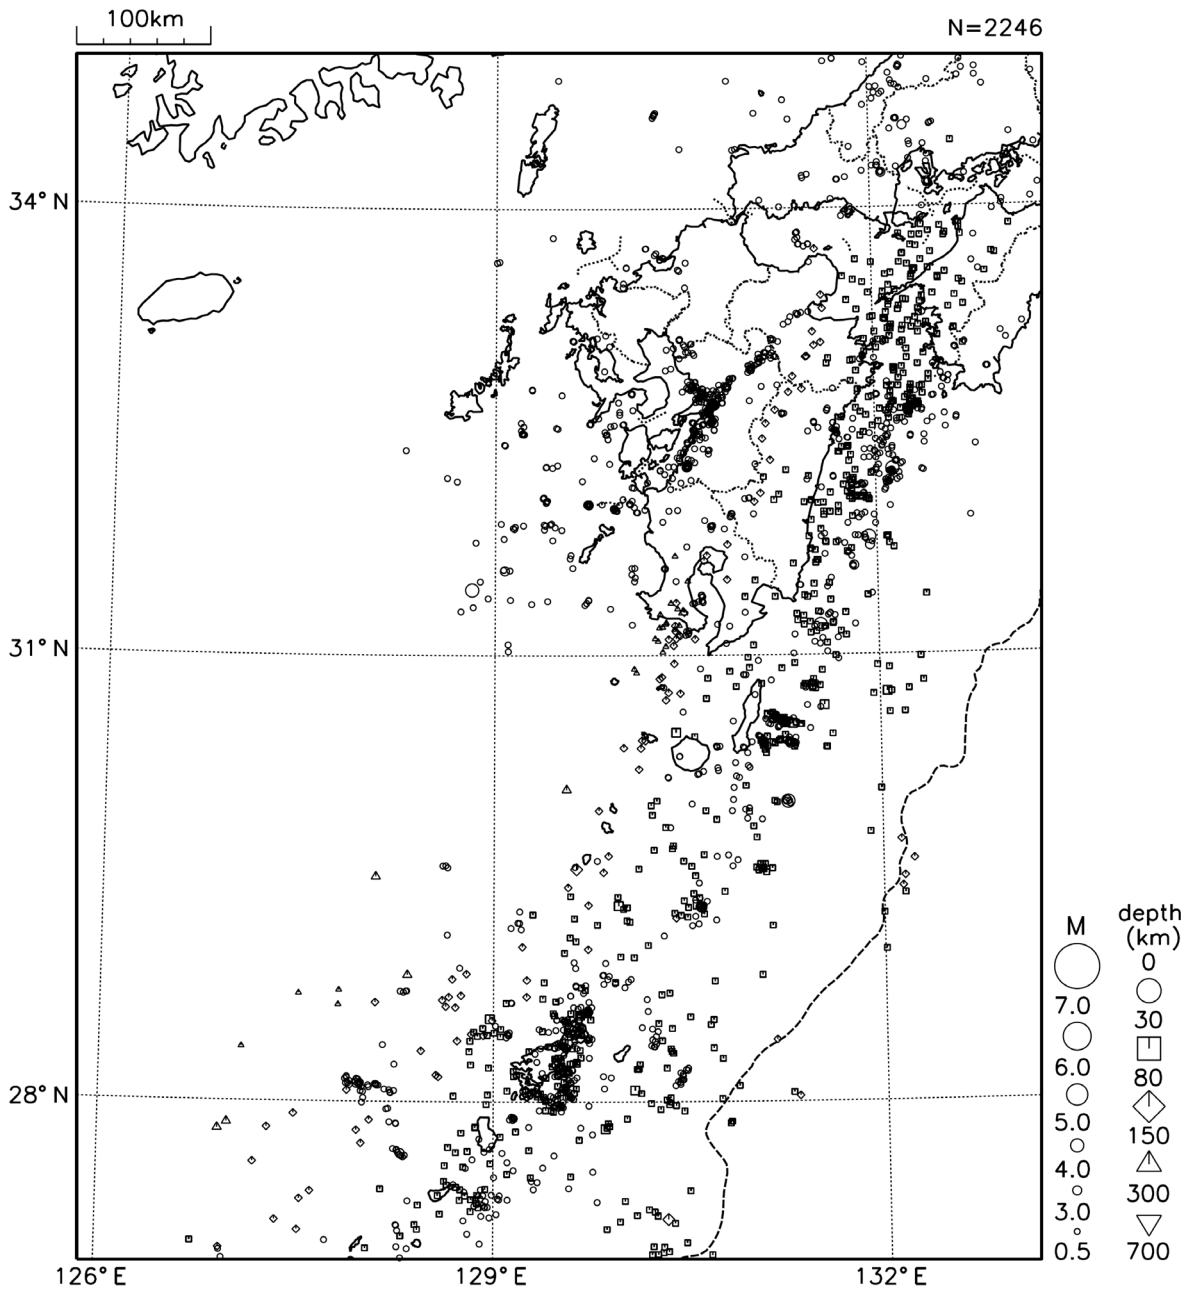

○九州地方の地震活動

図9 九州地方の震央分布図（2019年6月1日～6月30日、 $M \geq 0.5$ ）

[概況]

6月に九州地方で震度1以上を観測した地震は28回（5月は38回）であった。
6月中、特に目立った活動はなかった。