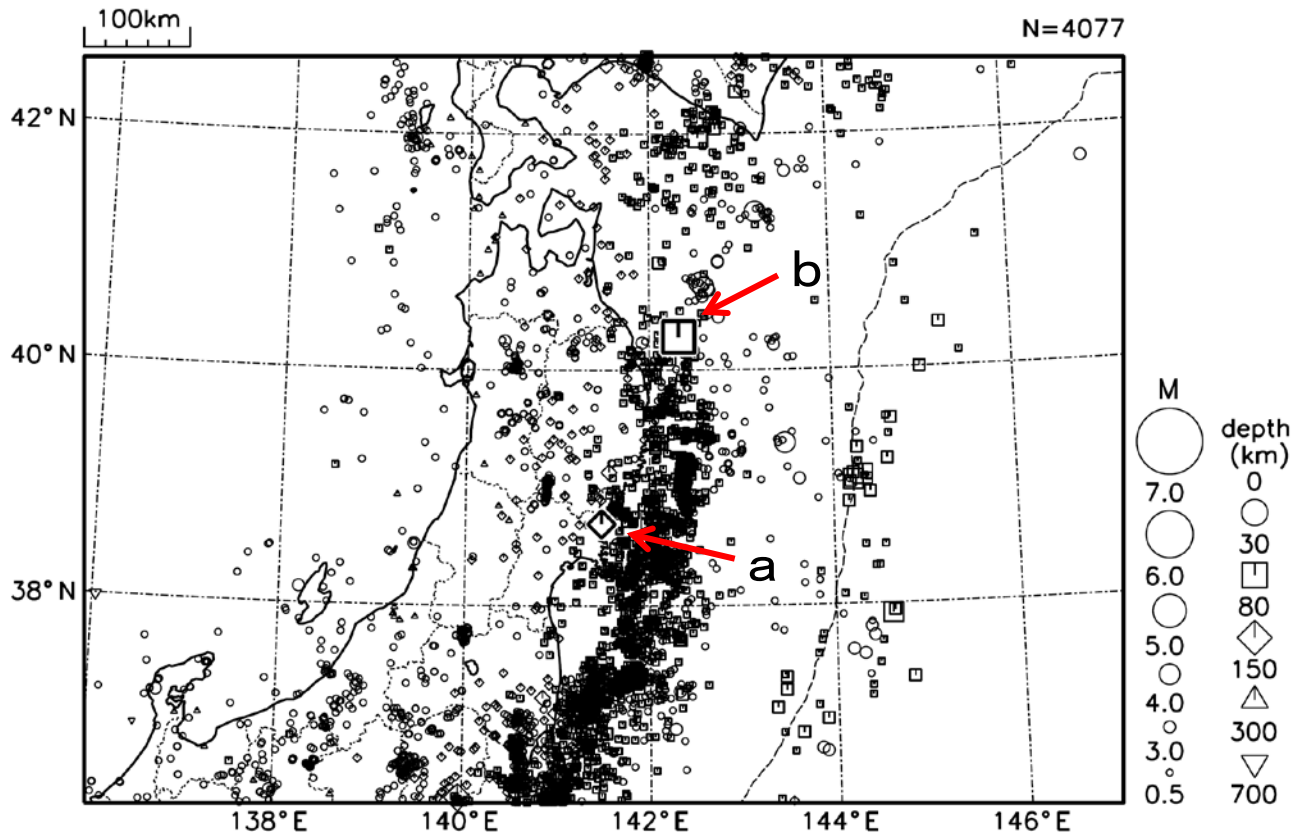

○東北地方の地震活動

図6 東北地方の震央分布図（2019年1月1日～1月31日、M \geq 0.5）

[概況]

1月に東北地方で震度1以上を観測した地震は34回（2018年12月は44回）であった。1月中の主な活動は次の通りである。

6日17時34分に宮城県北部の深さ102kmでM4.5の地震（図6中のa）が発生し、宮城県石巻市で震度3を観測したほか、東北地方と栃木県、茨城県で震度2～1を観測した（p7参照）。

26日17時23分に岩手県沖の深さ38kmでM5.6の地震（図6中のb）が発生し、青森県と岩手県で震度4を観測したほか、北海道と東北地方で震度3～1を観測した。（p4、8参照）。