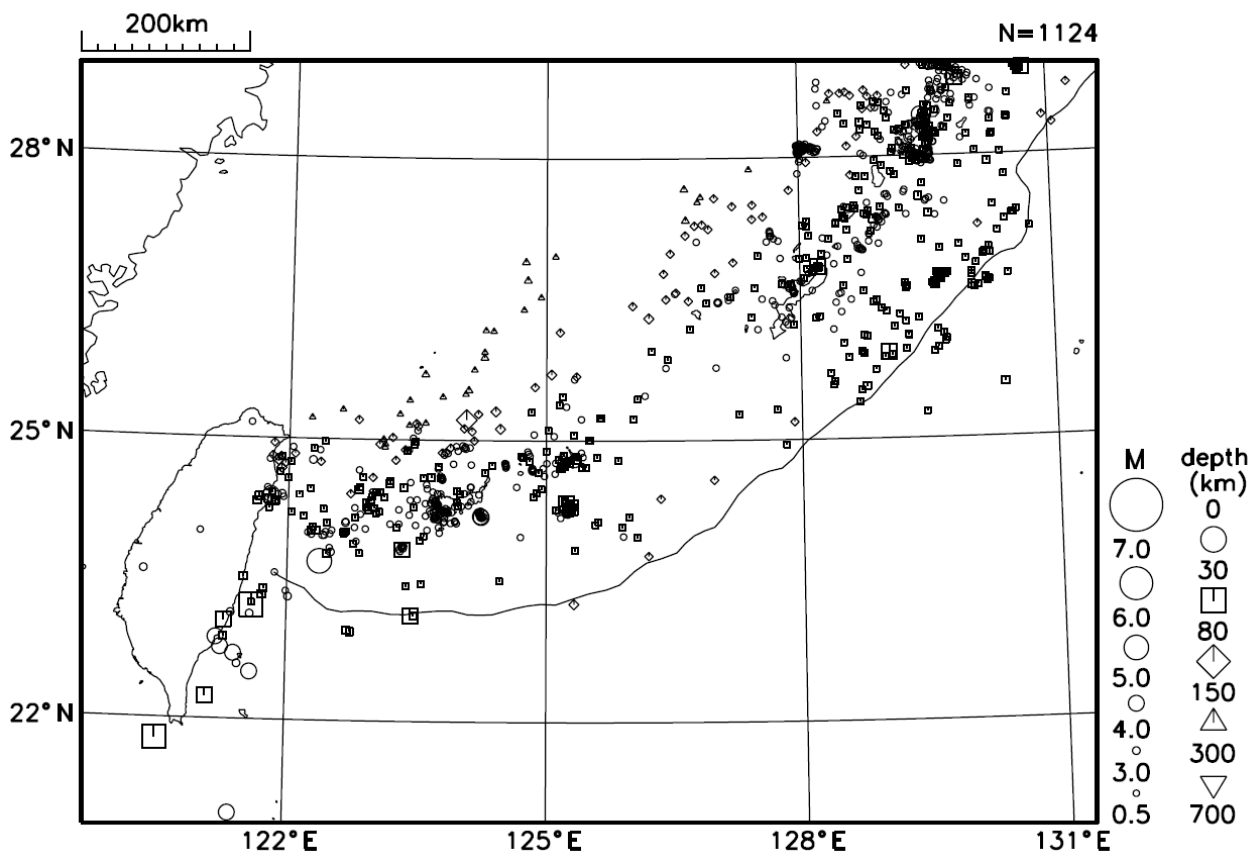

○沖縄地方の地震活動

図10 沖縄地方の震央分布図（2019年1月1日～1月31日、 $M \geq 0.5$ ）

[概況]

1月に沖縄地方で震度1以上を観測した地震は11回（2018年12月は7回）であった。1月中、特に目立った活動はなかった。