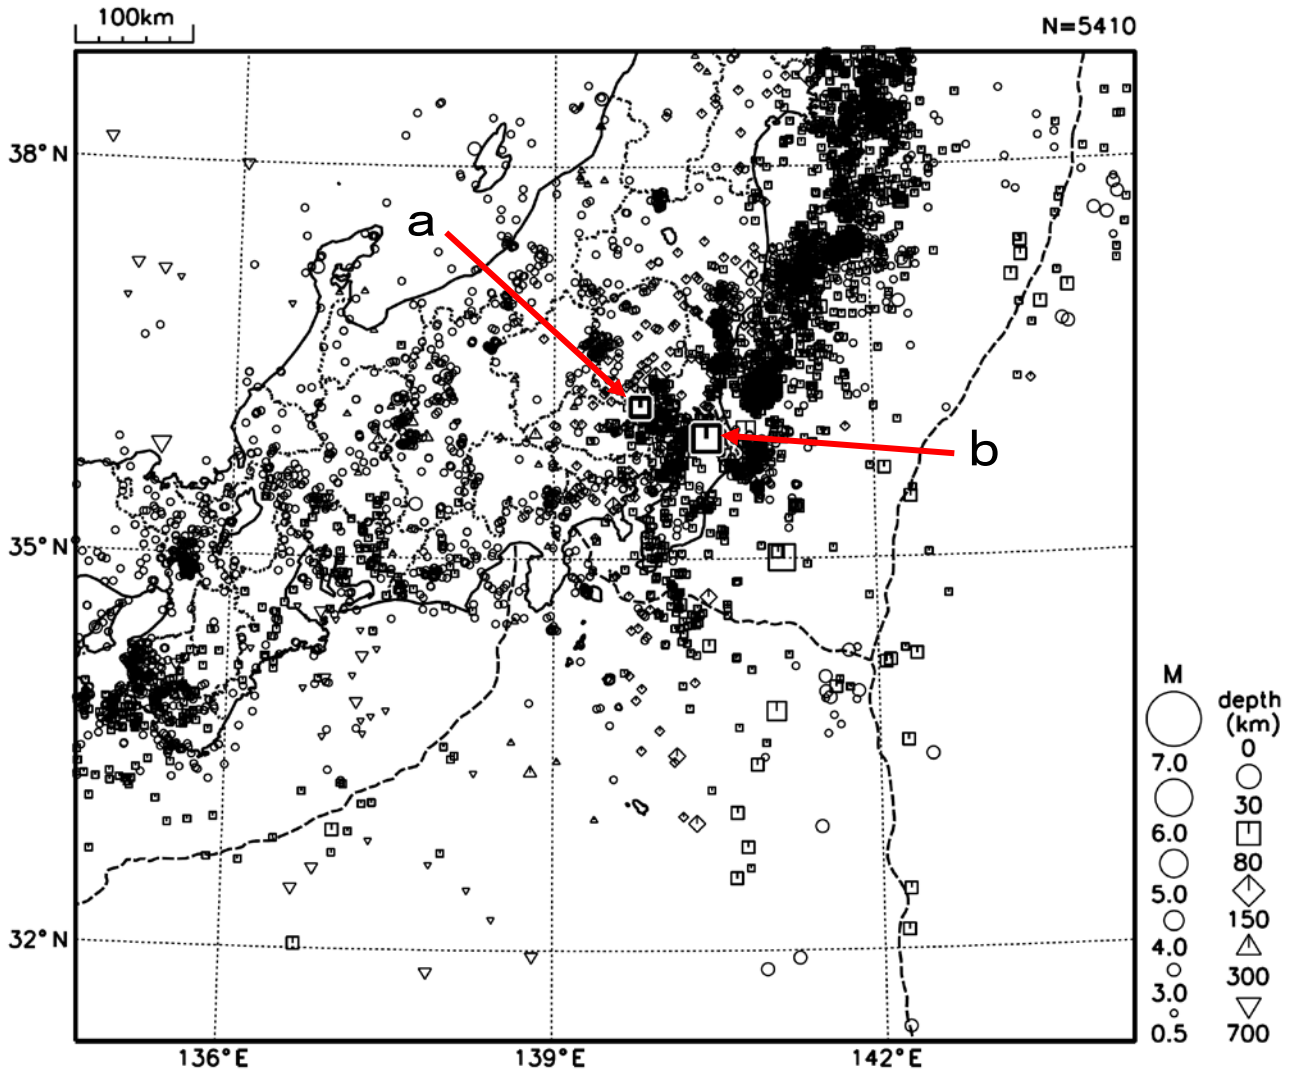

○関東・中部地方の地震活動

図7 関東・中部地方の震央分布図 (2019年1月1日～1月31日、M \geq 0.5)

[概況]

1月に関東・中部地方(三重県を含む)で震度1以上を観測した地震は56回(2018年12月は52回)であった。

1月中の主な活動は次のとおりである。

14日13時23分に茨城県南部の深さ53kmでM4.9の地震(図7中のa)が発生し、茨城県、栃木県及び埼玉県で震度4を観測したほか、東北地方南部、関東甲信越地方及び静岡県で震度3～1を観測した(p4、10)。

18日21時46分に茨城県南部の深さ54kmでM5.3の地震(図7中のb)が発生し、茨城県、栃木県、群馬県、埼玉県、千葉県及び神奈川県で最大震度3を観測したほか、東北地方南部、関東甲信越地方及び静岡県で震度2～1を観測した(p11)。