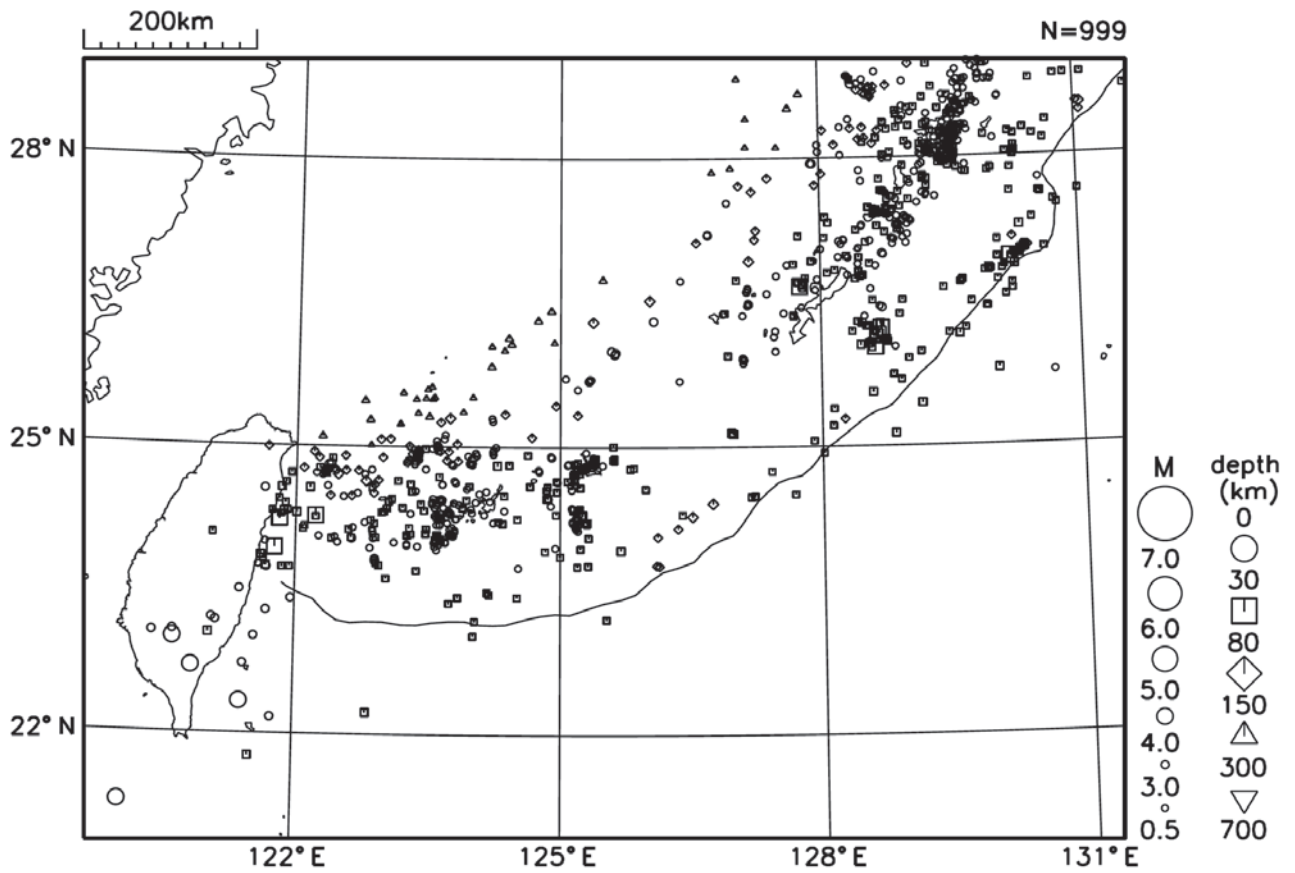

○沖縄地方の地震活動

図9 沖縄地方の震央分布図（2017年1月1日～1月31日、 $M \geq 0.5$ ）

[概況]

1月に沖縄地方で震度1以上を観測した地震は5回（2016年12月は7回）であった。
1月中、特に目立った活動はなかった。