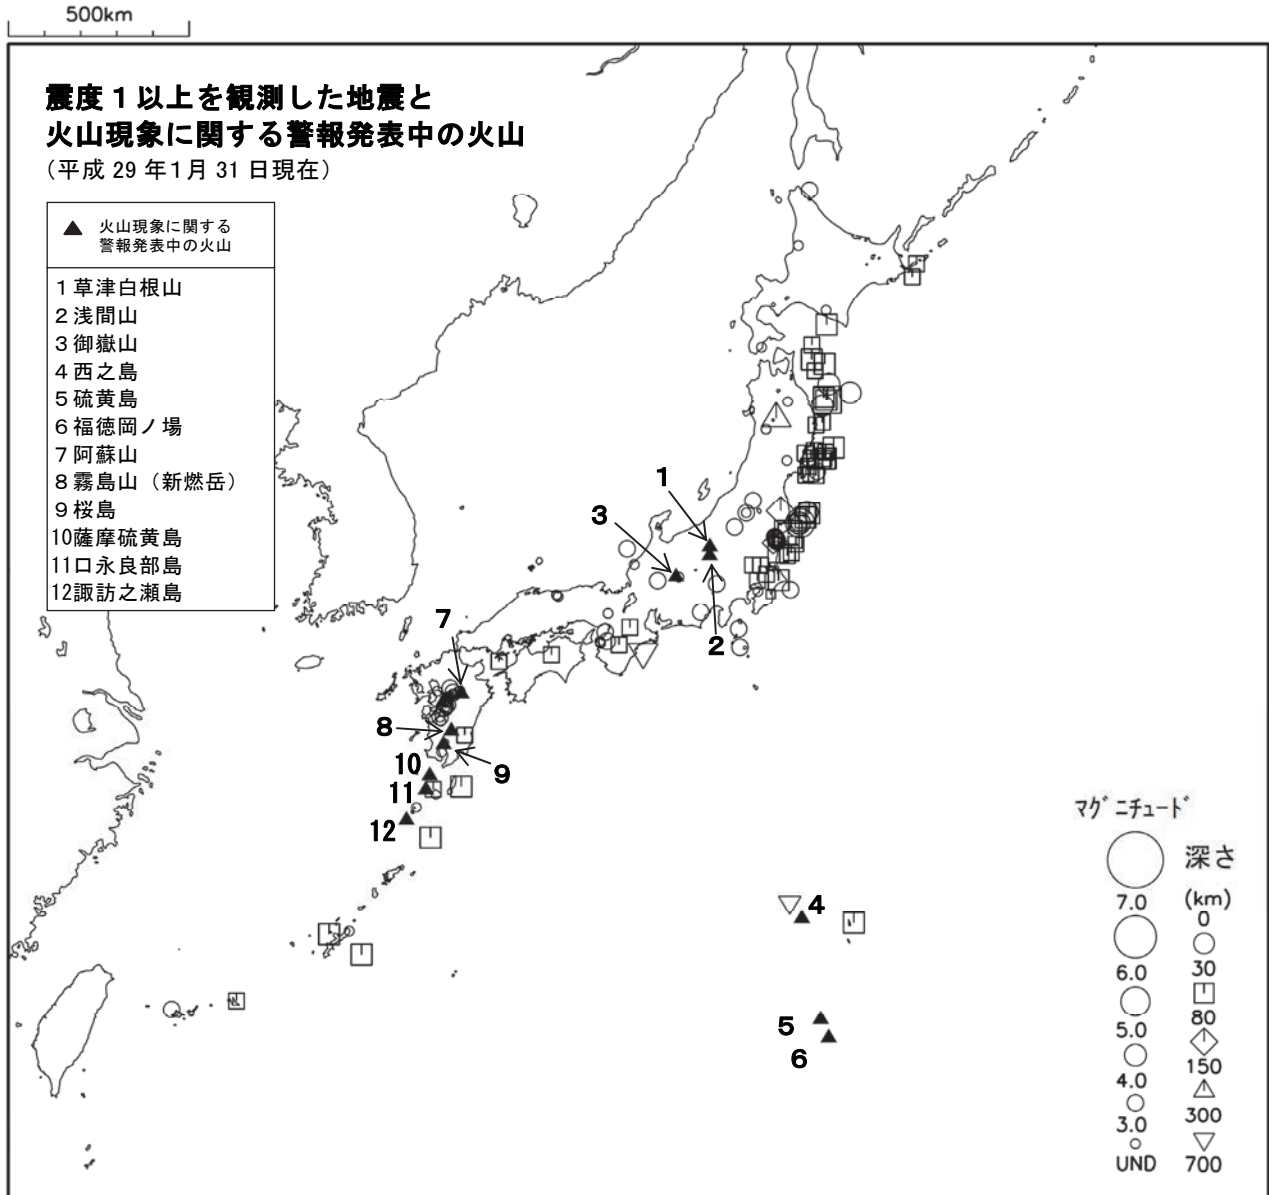

平成 29 年 1 月 地震・火山月報(防災編)

Monthly Report on Earthquakes and Volcanoes in Japan

January 2017

気 象 庁

Japan Meteorological Agency