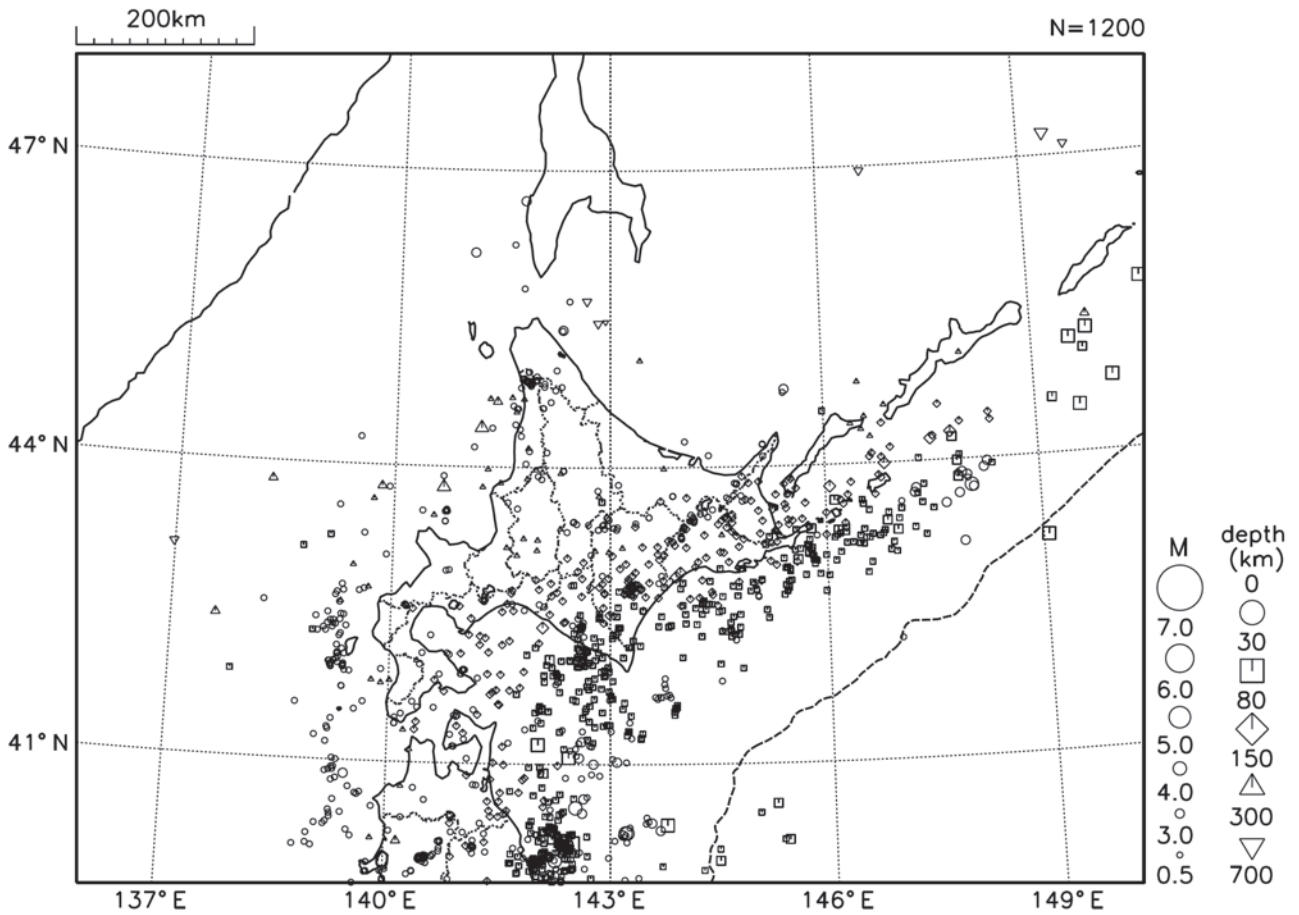

○北海道地方の地震活動

図4 北海道地方の震央分布図（2017年1月1日～1月31日、 $M \geq 0.5$ ）

[概況]

1月に北海道地方で震度1以上を観測した地震は14回（2016年12月は17回）であった。1月中、特に目立った活動はなかった。