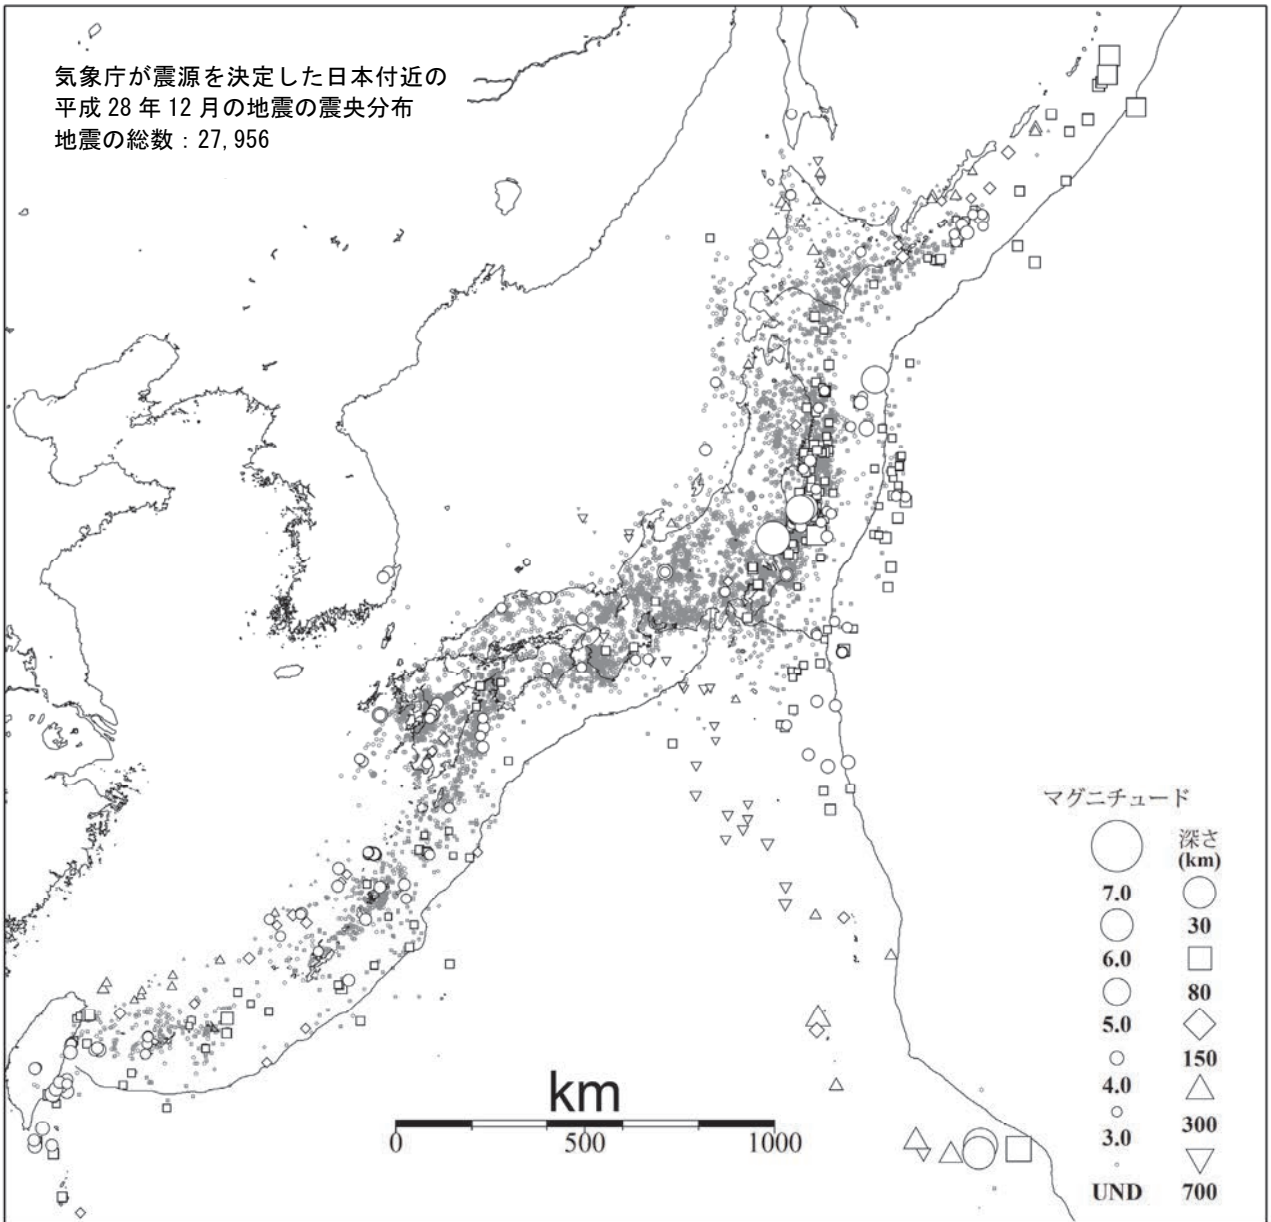

気象庁が震源を決定した日本付近の  
平成 28 年 12 月の地震の震央分布  
地震の総数 : 27,956

(M3.0以上の地震については白抜きで示す)