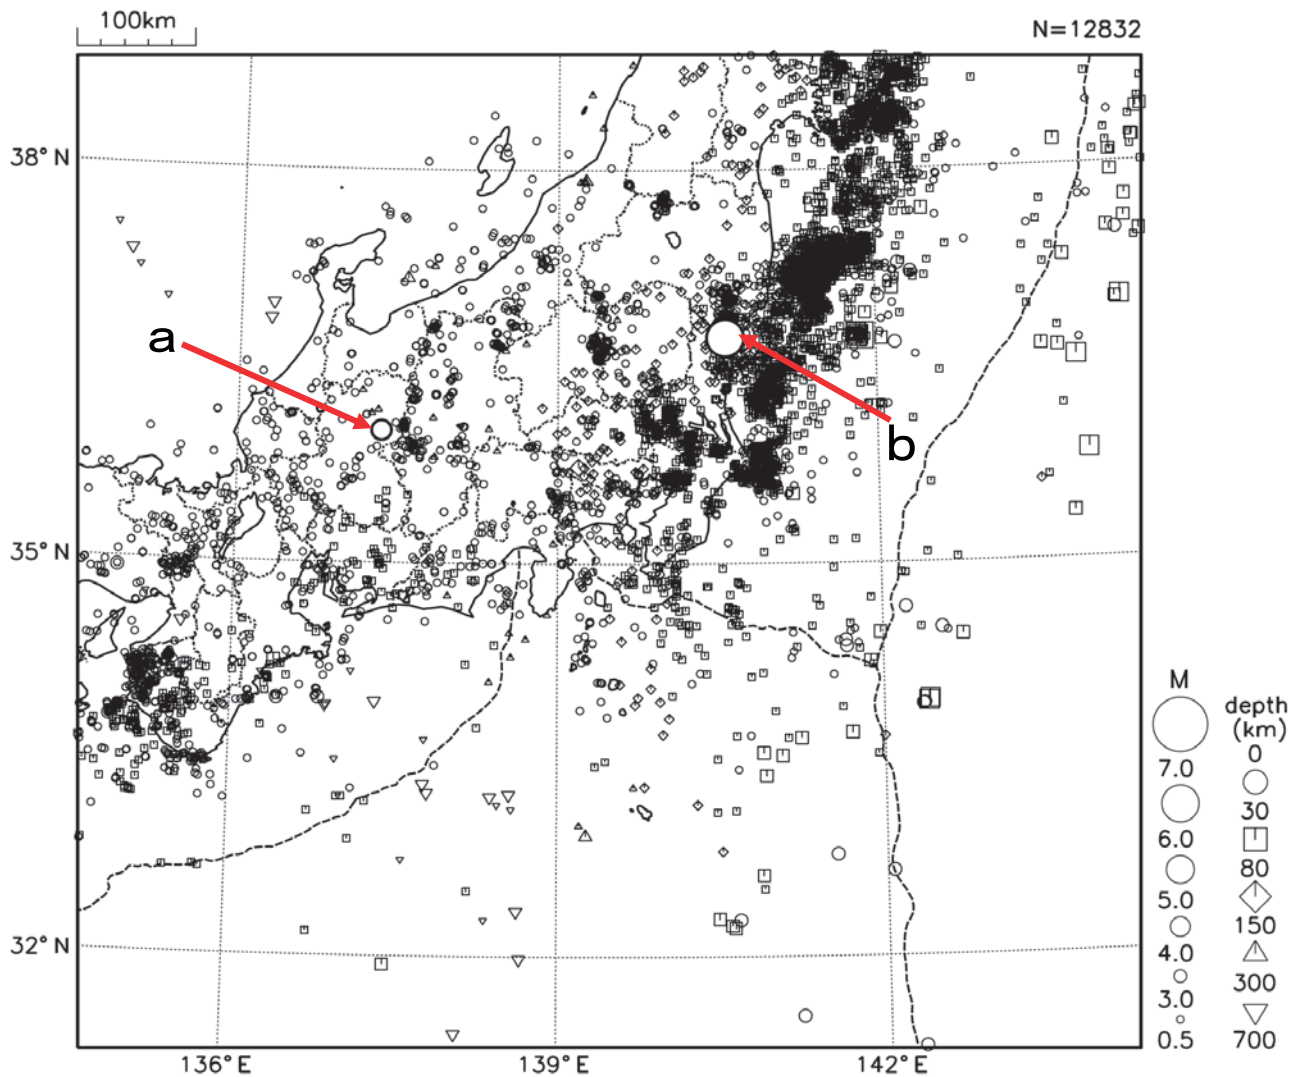

## ○関東・中部地方の地震活動

図6 関東・中部地方の震央分布図 (2016年12月1日~12月31日、M $\geq$ 0.5)

## [概況]

12月に関東・中部地方(三重県を含む)で震度1以上を観測した地震は81回(11月は83回)であった。12月中の主な地震活動は次のとおりである。

6日09時05分に岐阜県飛騨地方の深さ5kmでM4.5の地震(図6中のa)が発生し、岐阜県高山市、下呂市で震度3を観測したほか、中部地方で震度2~1を観測した(p.4、11参照)。

28日21時38分に茨城県北部の深さ11kmでM6.3の地震(図6中のb)が発生し、茨城県高萩市で震度6弱、茨城県日立市で震度5強を観測したほか、東北地方から中部地方にかけて震度5弱~1を観測した。この地震により、茨城県で軽傷2人、住家一部破損5棟などの被害を生じた(平成29年1月5日現在、総務省消防庁による)。この付近では、28日21時53分にもM4.7の地震が発生し、茨城県日立市、高萩市で震度4を観測した(p.58~65参照)。