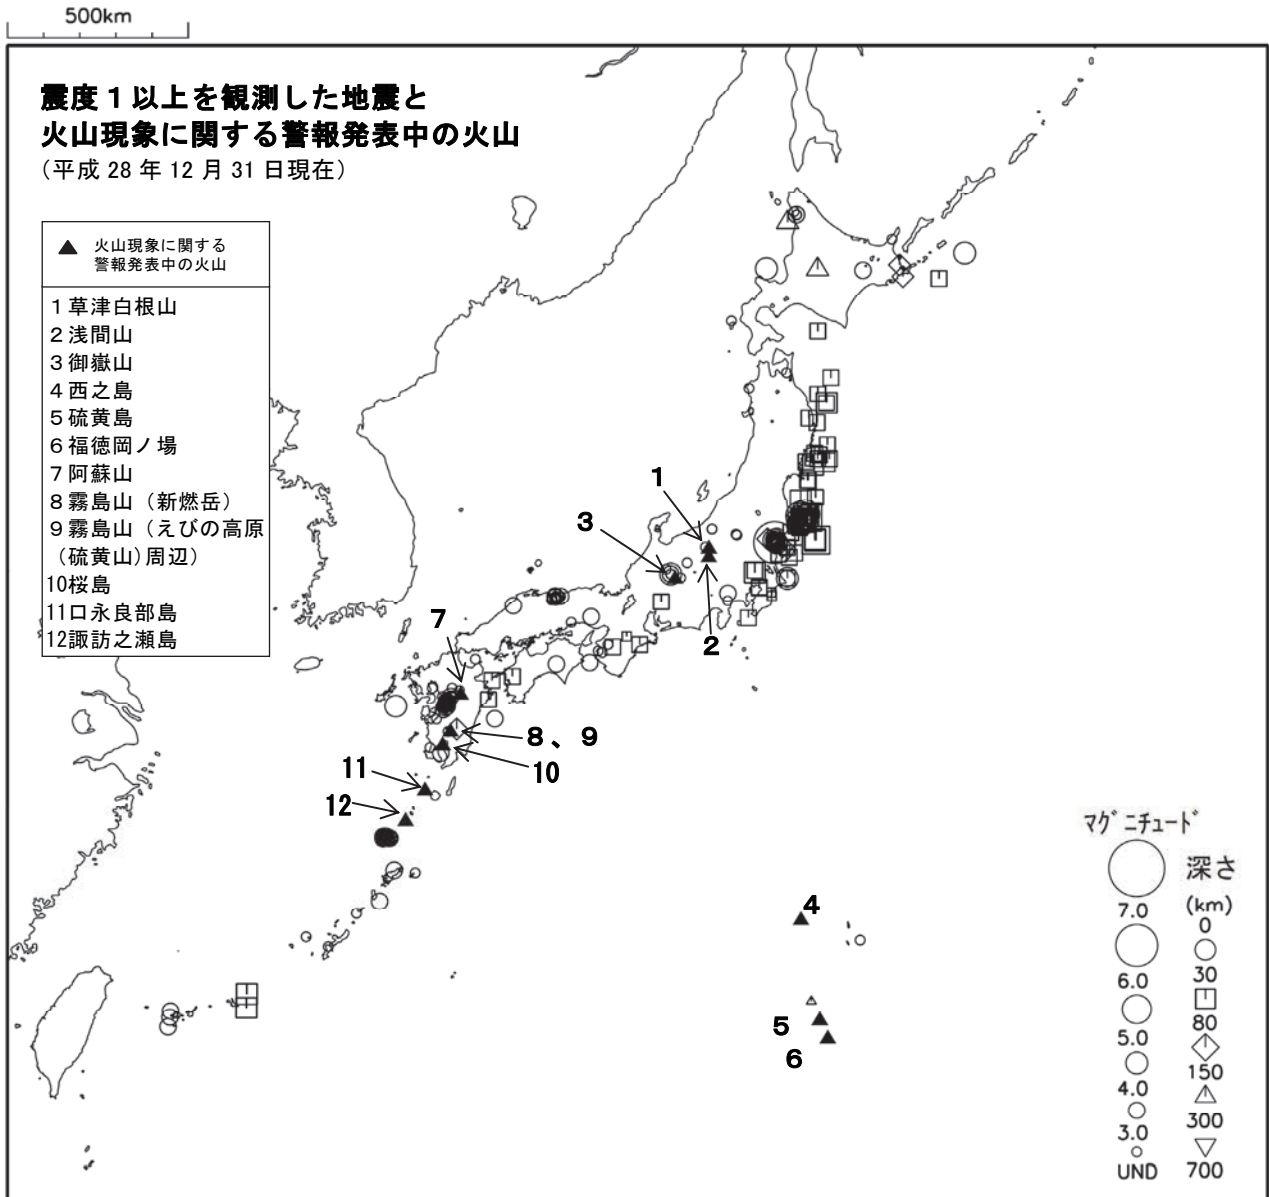

平成 28 年 12 月 地震・火山月報(防災編)

Monthly Report on Earthquakes and Volcanoes in Japan

December 2016

気 象 庁

Japan Meteorological Agency