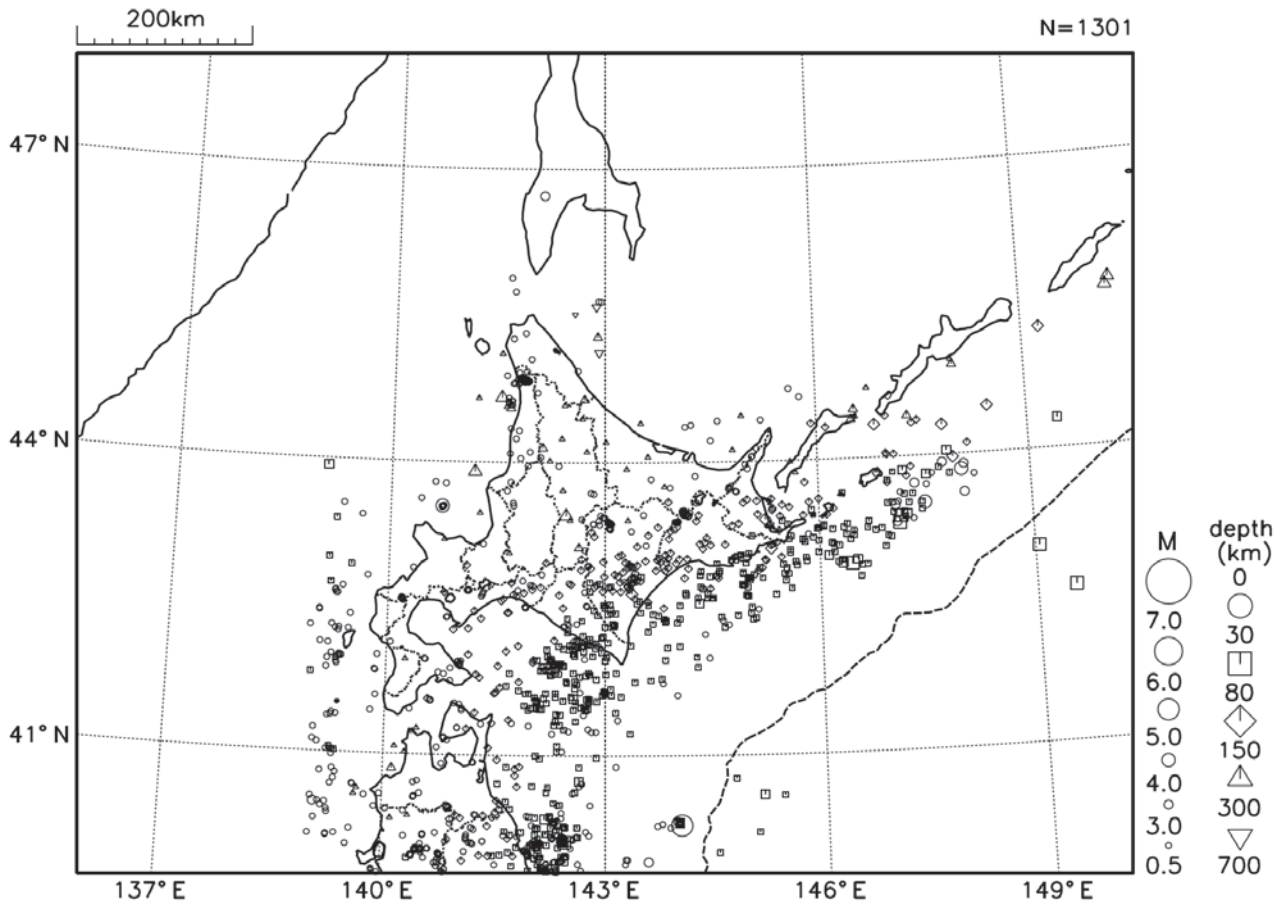

○北海道地方の地震活動

図 4 北海道地方の震央分布図 (2016 年 12 月 1 日~12 月 31 日、 $M \geq 0.5$)

[概況]

12 月に北海道地方で震度 1 以上を観測した地震 17 回 (11 月は 13 回) であった。
12 月中、特に目立った活動はなかった。