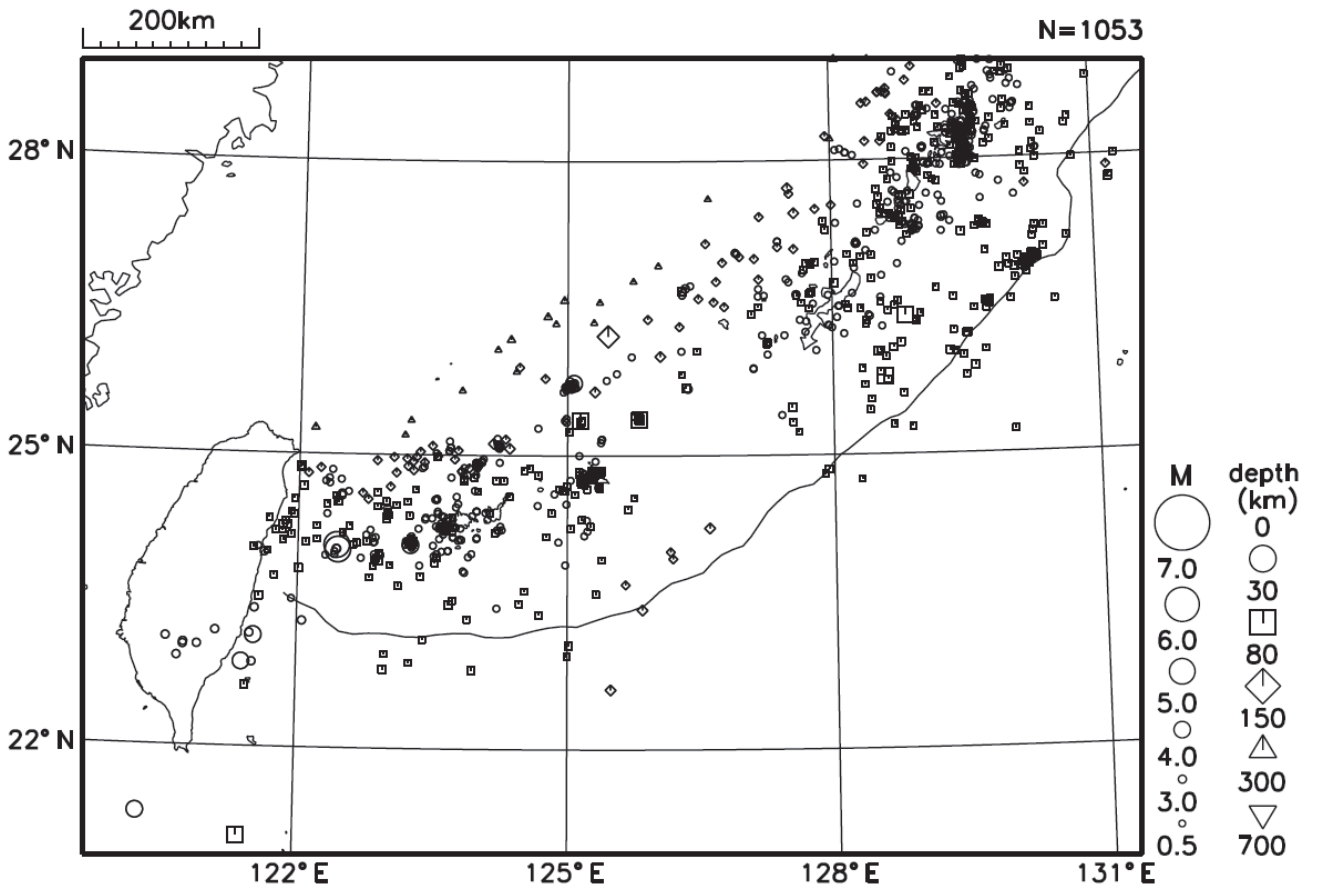

○沖縄地方の地震活動

図9 沖縄地方の震央分布図 (2016年11月1日~11月30日、 $M \geq 0.5$)

[概況]

11月に沖縄地方で震度1以上を観測した地震は9回(10月は6回)であった。
11月中、特に目立った活動はなかった。