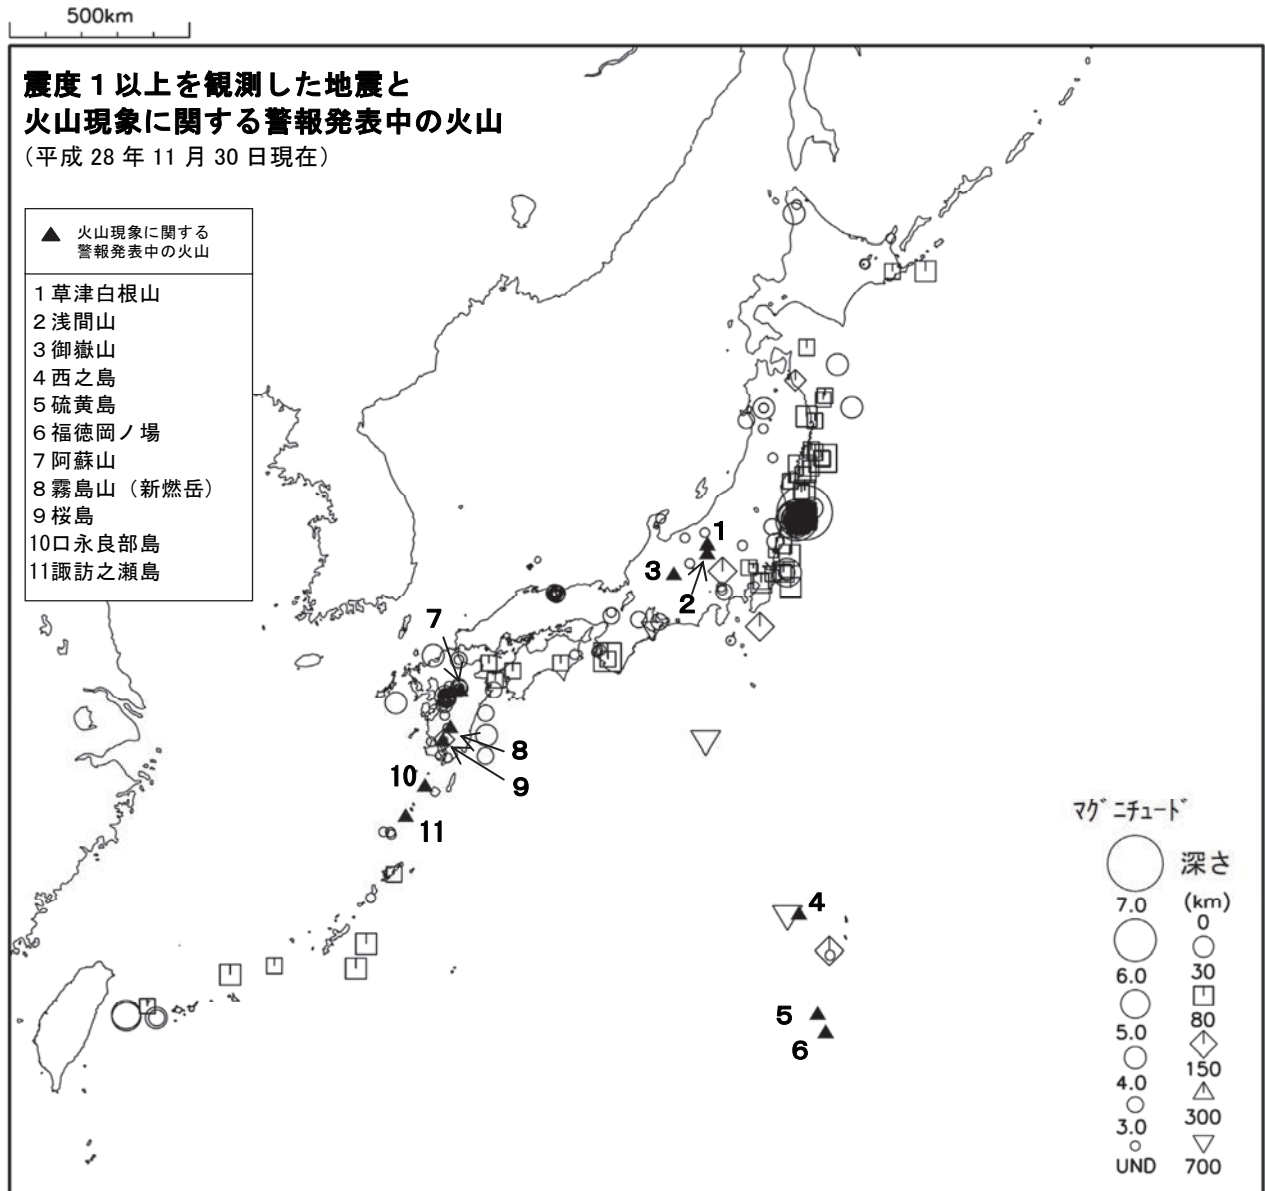

# 平成 28 年 11 月 地震・火山月報(防災編)

Monthly Report on Earthquakes and Volcanoes in Japan

November 2016

気 象 庁

Japan Meteorological Agency