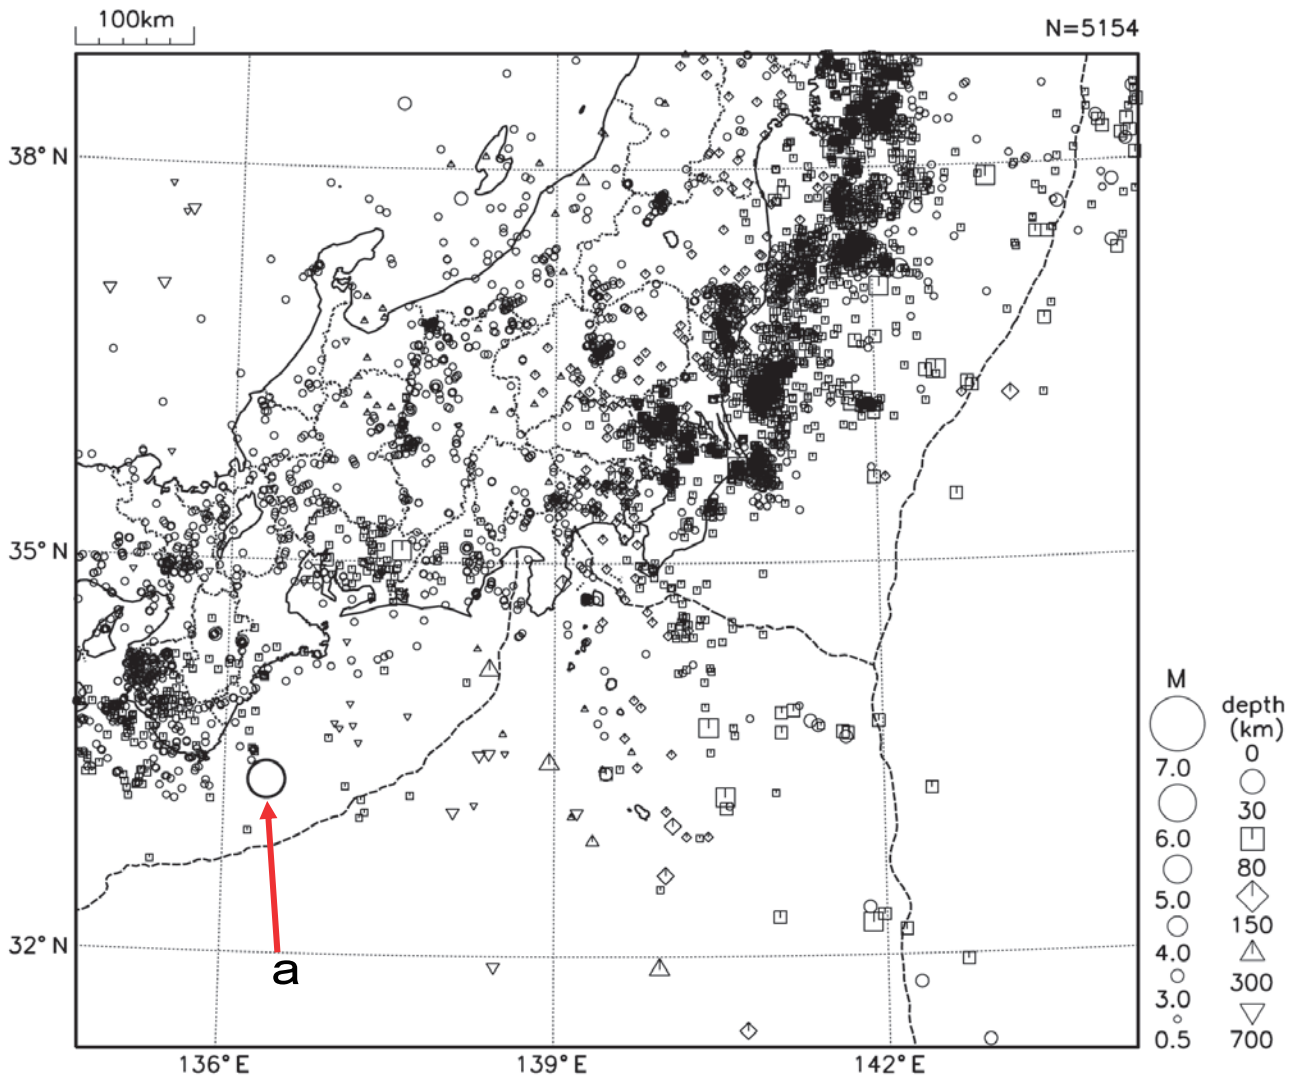

○関東・中部地方の地震活動

図6 関東・中部地方の震央分布図（2016年4月1日～4月30日、 $M \geq 0.5$ ）

[概況]

4月に関東・中部地方（三重県を含む）で震度1以上を観測した地震は49回（3月は37回）であった。4月中の主な地震活動は次のとおりである。

1日11時39分に三重県南東沖でM6.5の地震（図6中のa）が発生し、和歌山県古座川町で震度4を観測したほか、中部地方から中国・四国地方にかけて震度3～1を観測した（p. 4、10 参照）。