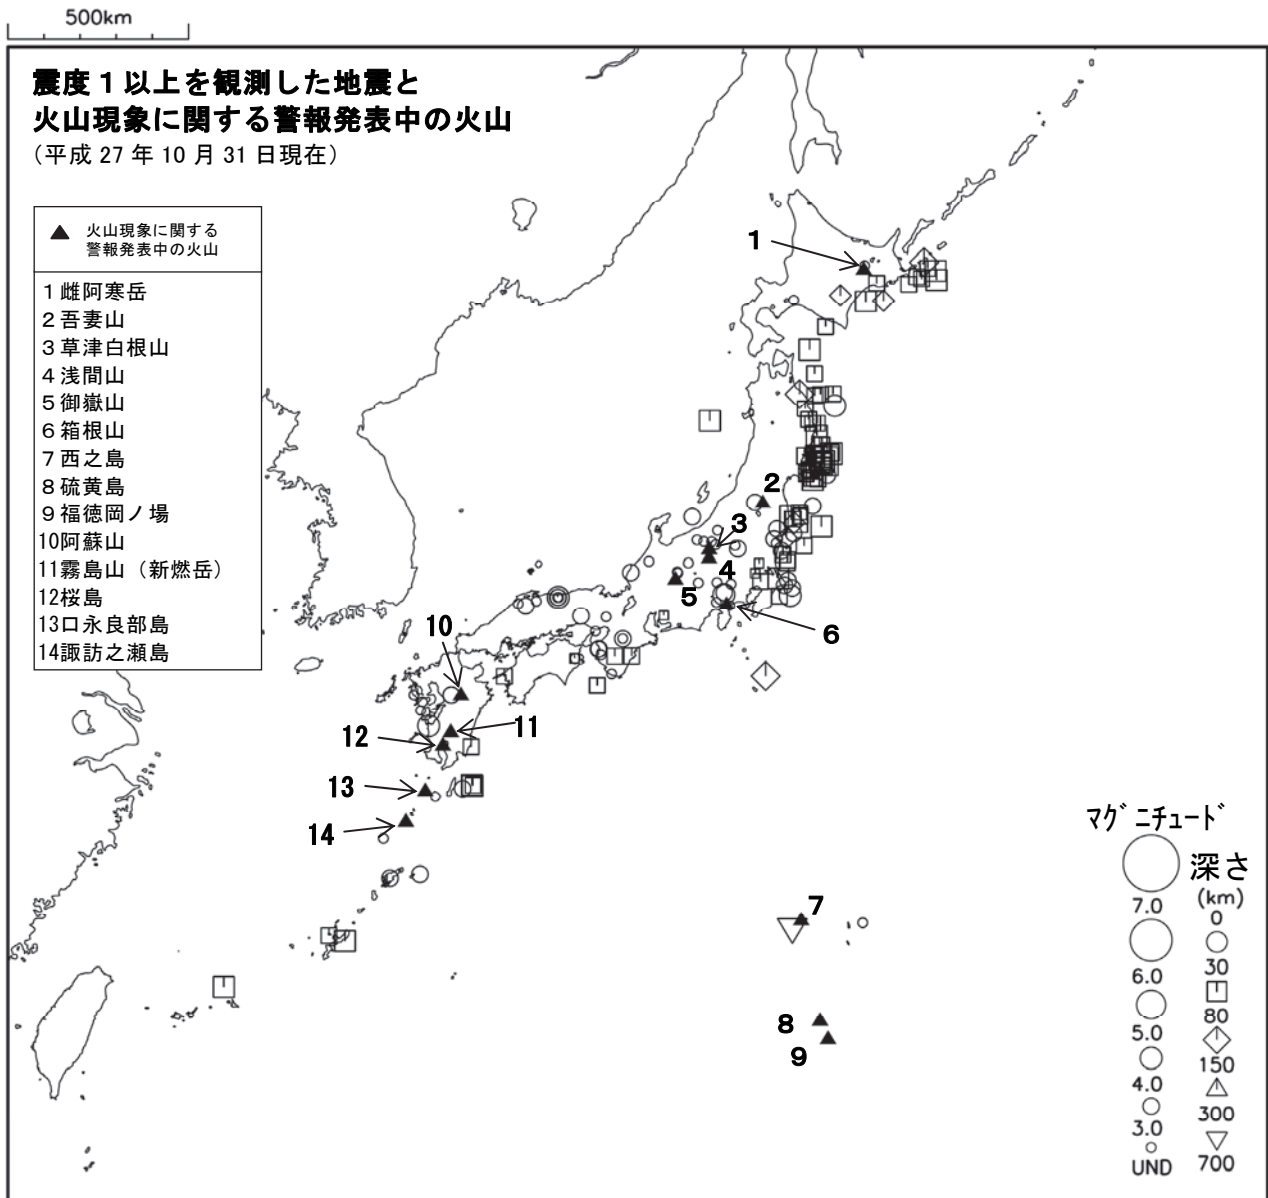

平成 27 年 10 月 地震・火山月報(防災編)

Monthly Report on Earthquakes and Volcanoes in Japan

October 2015

気 象 庁

Japan Meteorological Agency