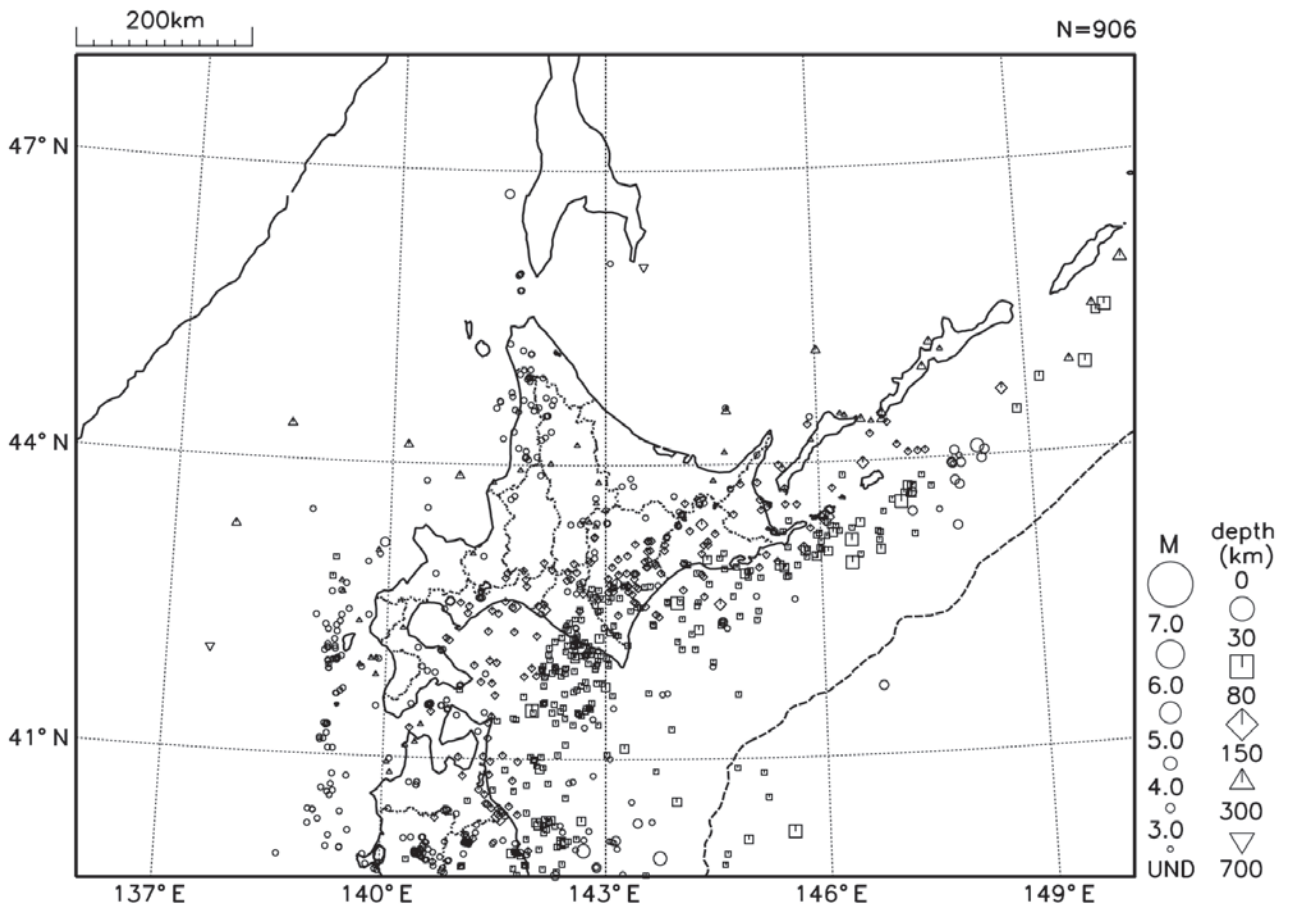

## ○北海道地方の地震活動

図 4 北海道地方の震央分布図 (2015 年 10 月 1 日~10 月 31 日)

### [概況]

10 月に北海道地方で震度 1 以上を観測した地震は 15 回 (9 月は 11 回) であった。  
10 月中、特に目立った活動はなかった。