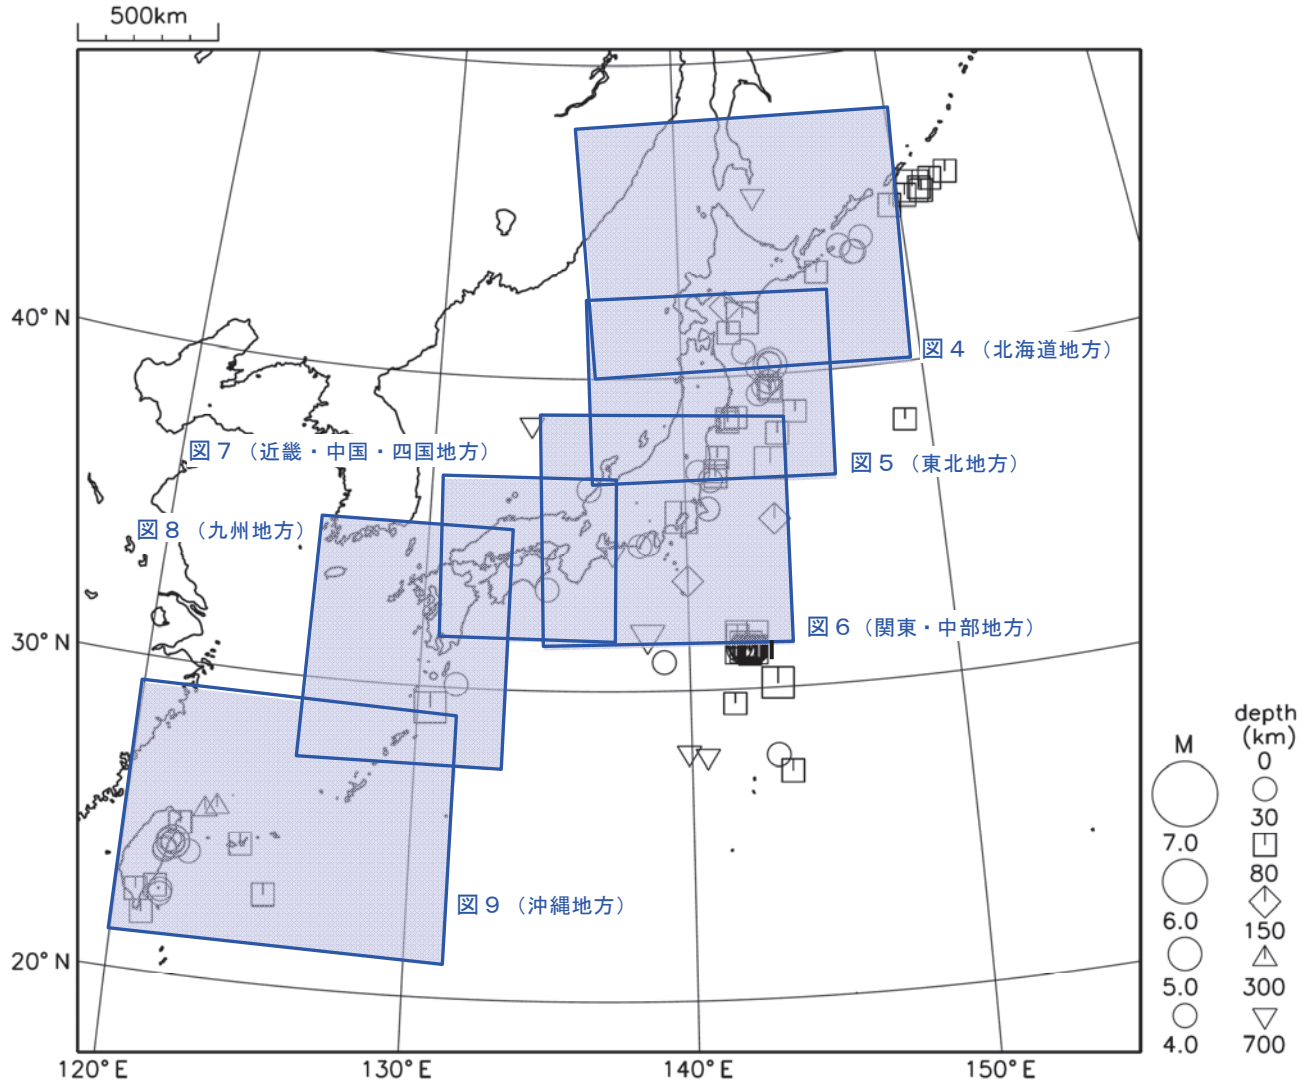

○その他の地域の地震活動

図 10 日本周辺で発生した主な地震の震央分布図（2015 年 9 月 1 日～9 月 30 日、 $M \geq 4.0$ ）

[概況]

9 月に日本周辺で発生した $M6.0$ 以上の地震は 1 回（8 月は 1 回）であった。
9 月中、図 4～9 の領域外で特に目立った活動はなかった。