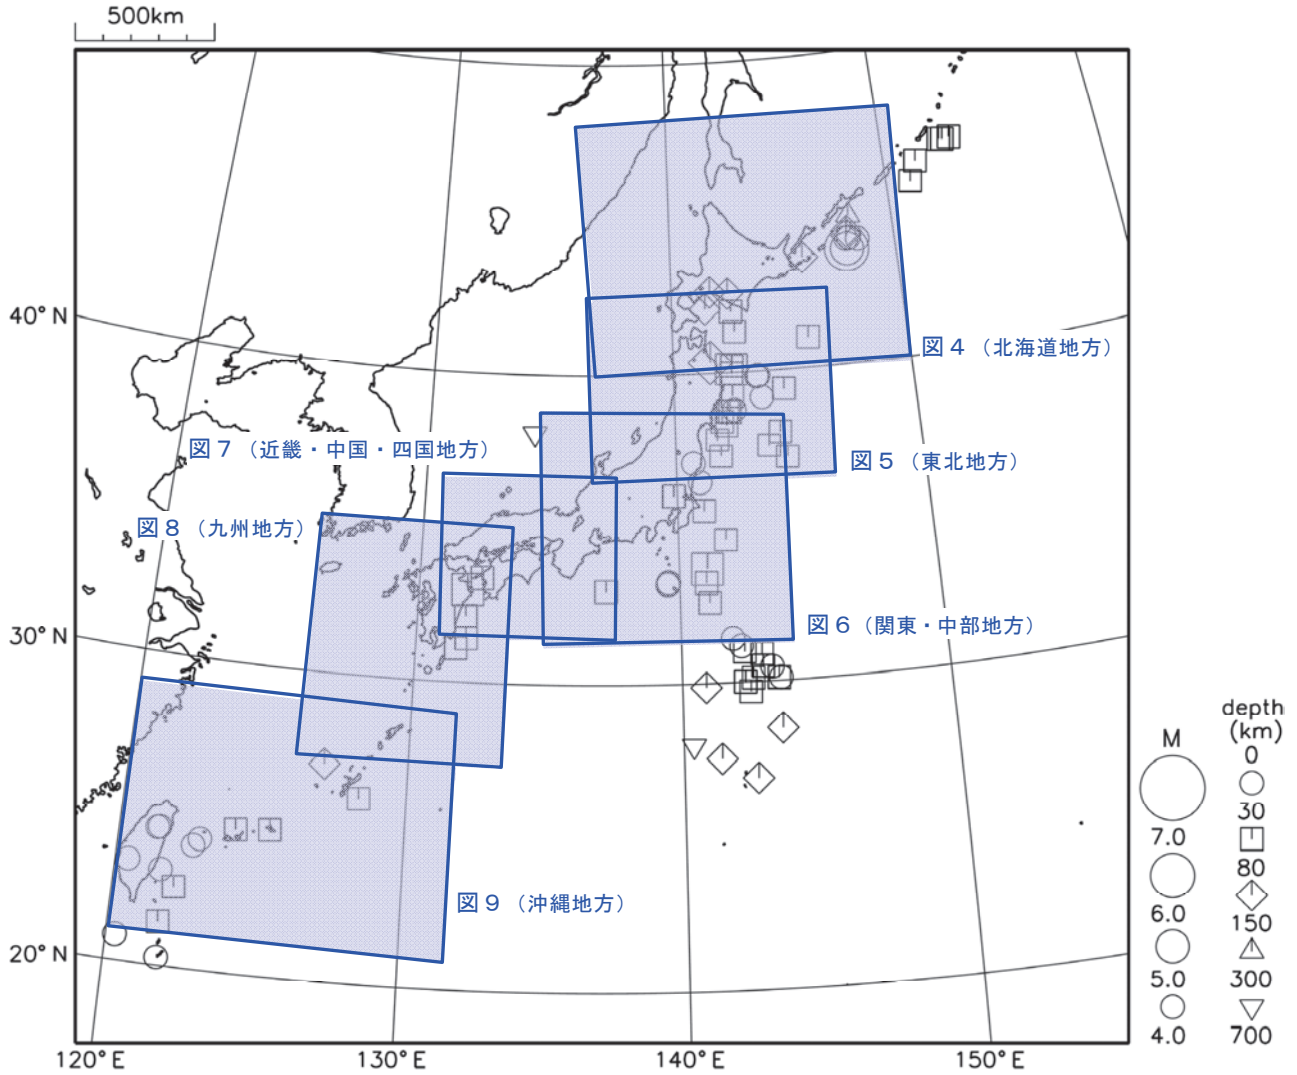

## ○その他の地域の地震活動

図 10 日本周辺で発生した主な地震の震央分布図（2015 年 7 月 1 日～7 月 31 日、 $M \geq 4.0$ ）

### [概況]

7 月に日本周辺で発生した  $M6.0$  以上の地震は 1 回（6 月は 1 回）であった。  
7 月中、図 4～9 の領域外で特に目立った活動はなかった。