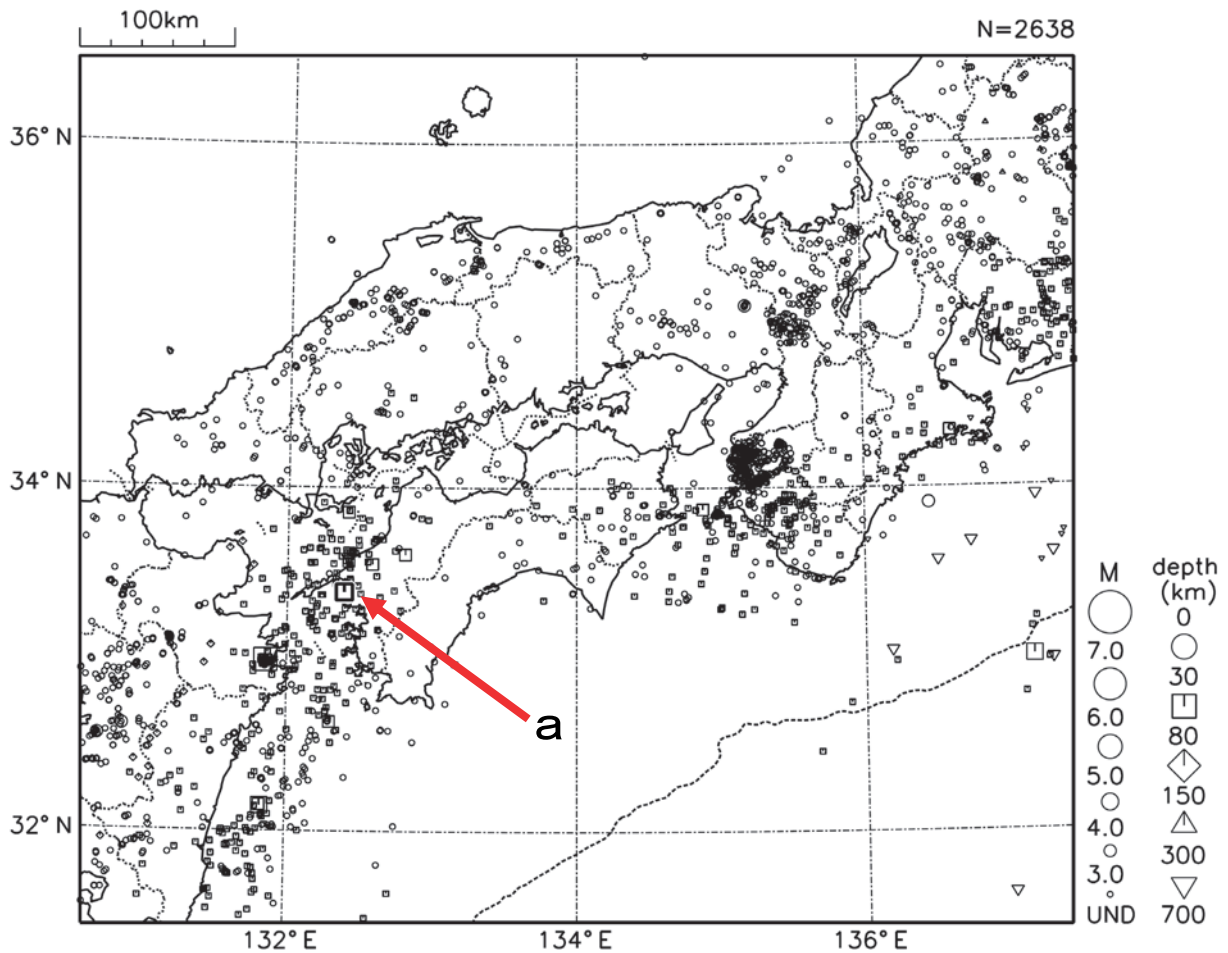

○ 近畿・中国・四国地方の地震活動

図 7 近畿・中国・四国地方の震央分布図（2015 年 7 月 1 日～7 月 31 日）

[概況]

7 月に近畿・中国・四国地方で震度 1 以上を観測した地震は 15 回（6 月も 15 回）であった。7 月中の主な活動は次のとおりである。

24 日 17 時 53 分に愛媛県南予の深さ 44km で M4.6 の地震（図 7 中の a）が発生し、愛媛県西予市で震度 4 を観測したほか、中国、四国、九州地方で震度 3～1 を観測した（p. 6、17 参照）。