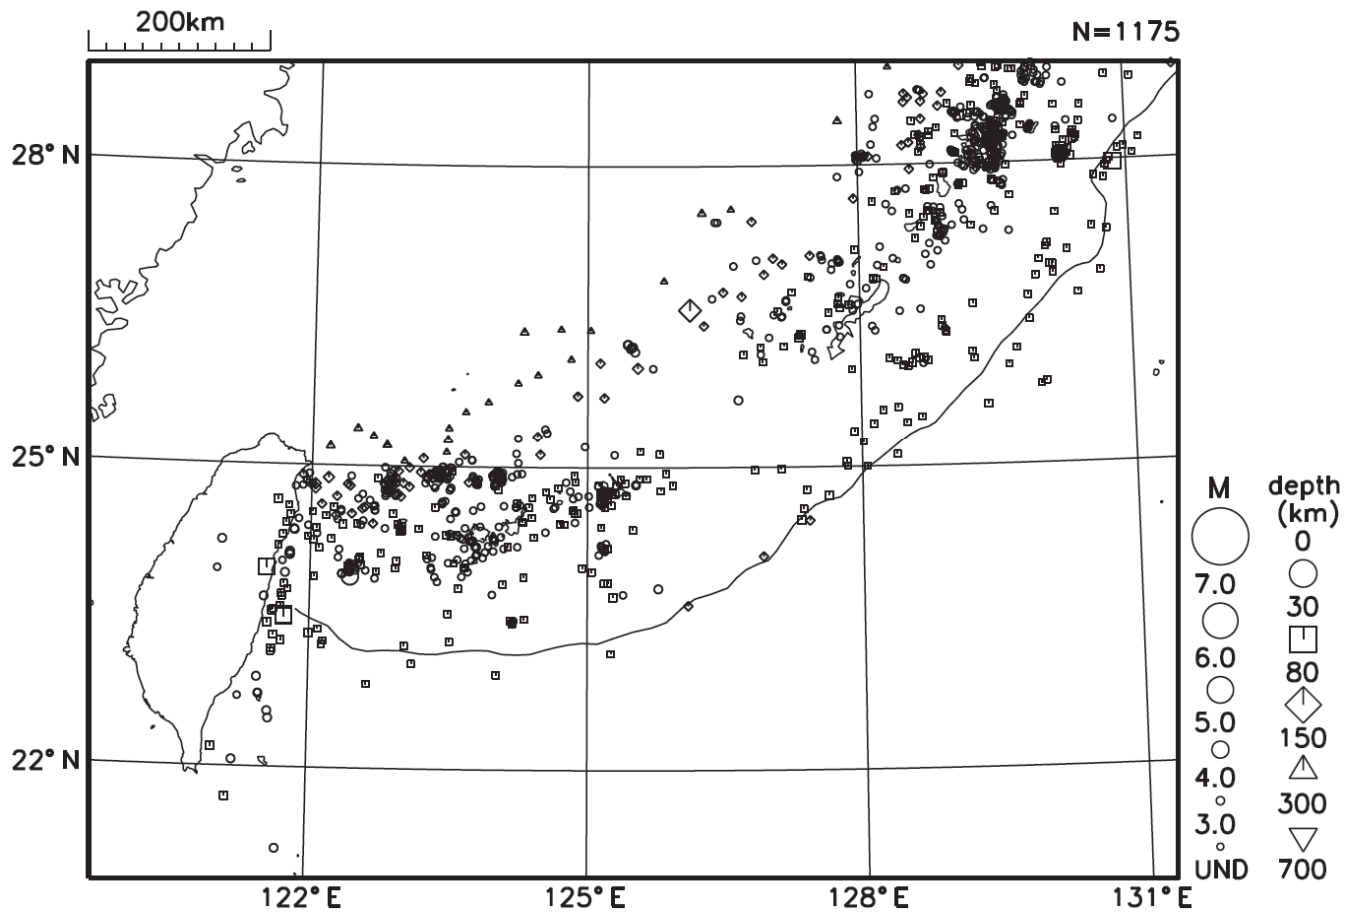

○沖縄地方の地震活動

図9 沖縄地方の震央分布図（2015年6月1日～6月30日）

[概況]

6月に沖縄地方で震度1以上を観測した地震は7回（5月は13回）であった。
6月中、特に目立った活動はなかった。