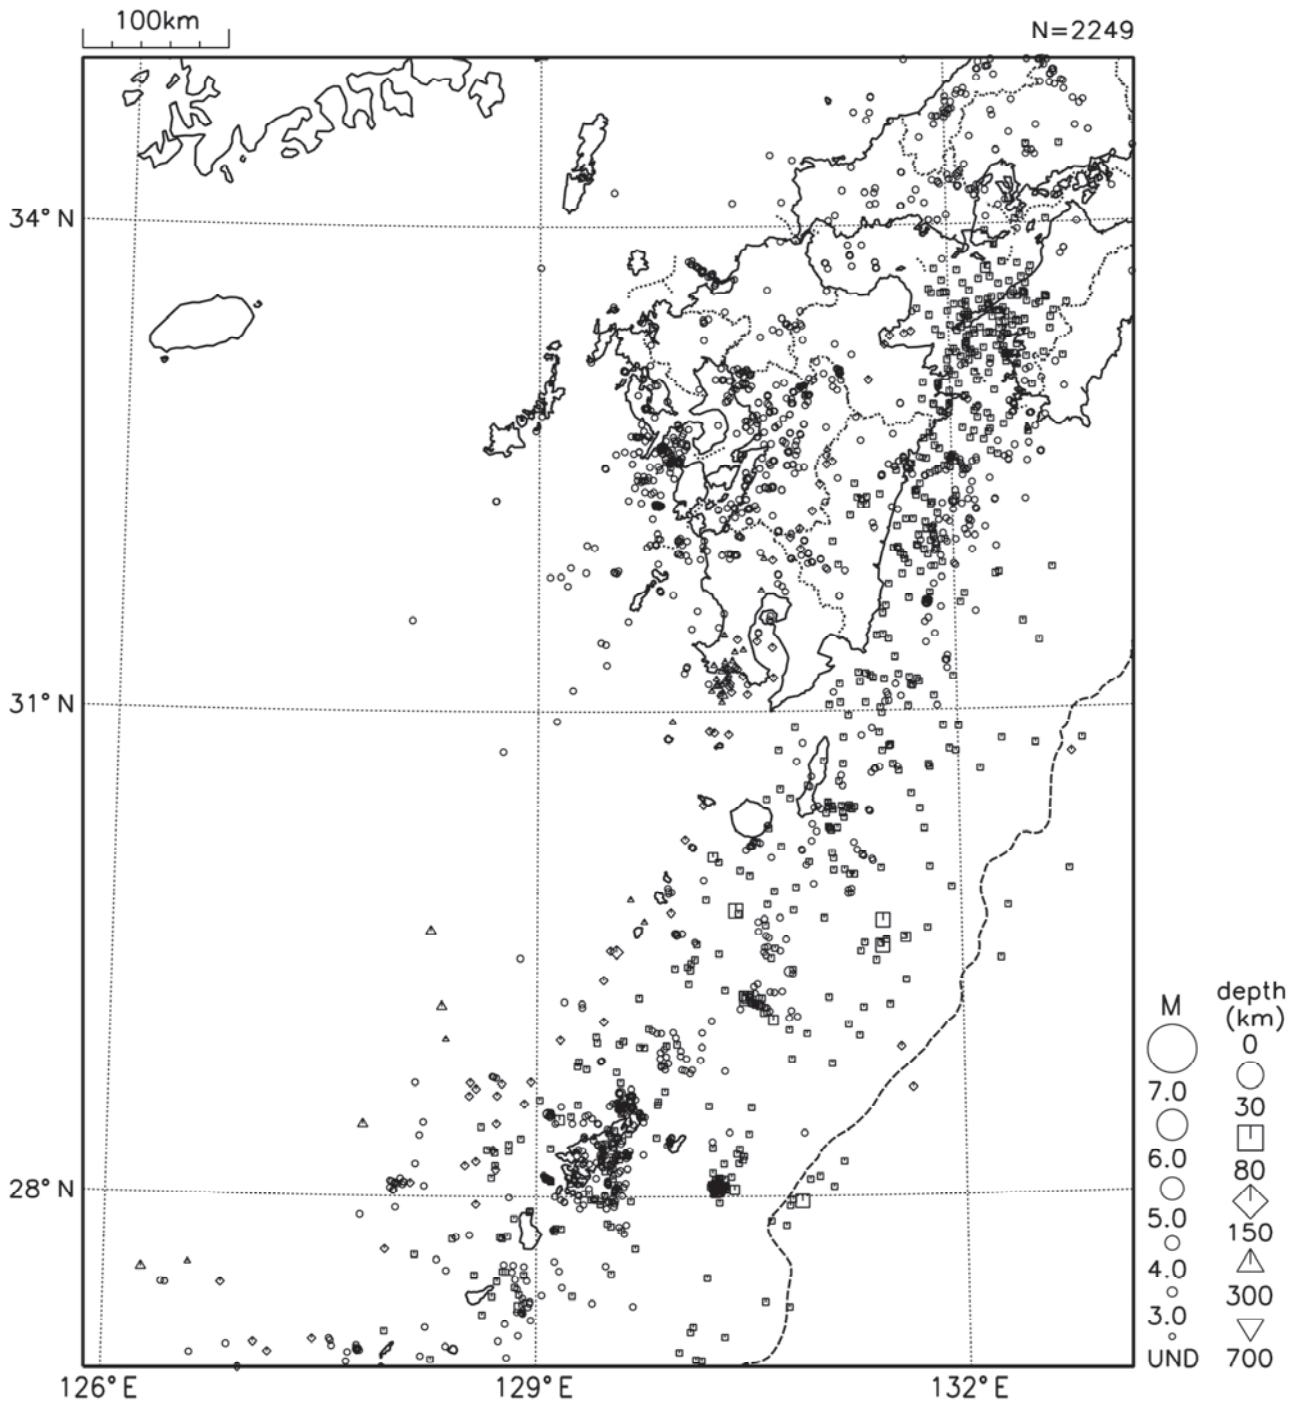

○九州地方の地震活動

図8 九州地方の震央分布図（2015年6月1日～6月30日）

[概況]

6月に九州地方で震度1以上を観測した地震は16回（5月は13回）であった。
6月中、特に目立った活動はなかった。