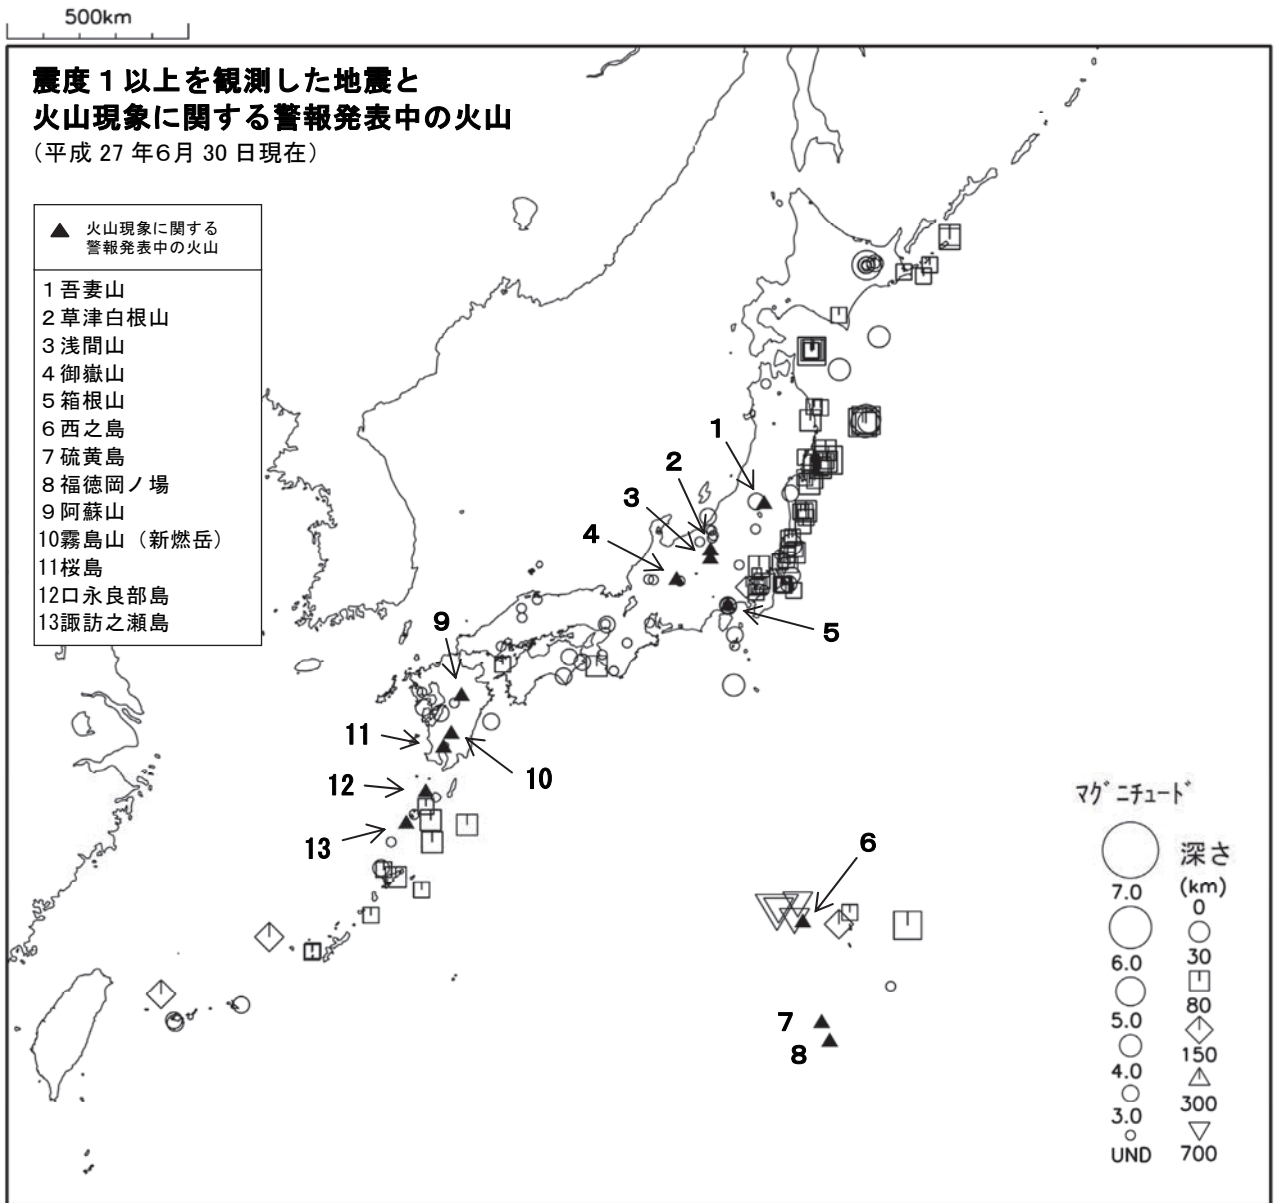

平成 27 年 6 月 地震・火山月報(防災編)

Monthly Report on Earthquakes and Volcanoes in Japan

June 2015

気 象 庁

Japan Meteorological Agency