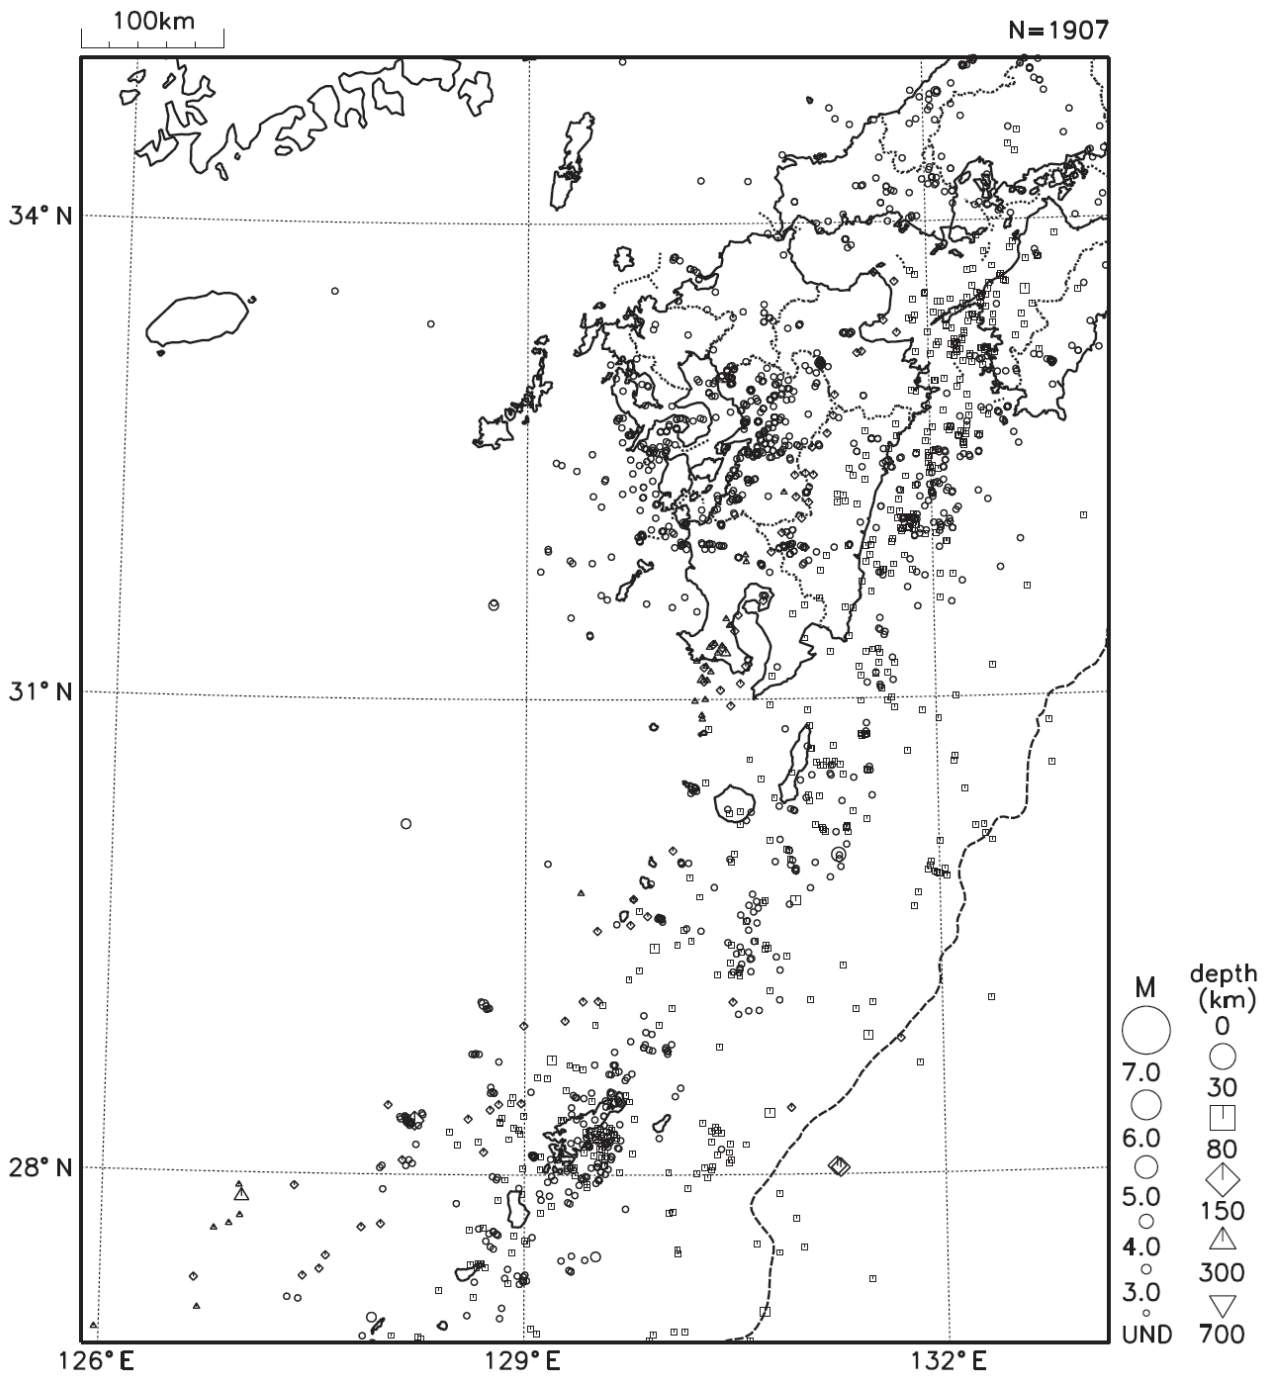

○九州地方の地震活動

図 8 九州地方の震央分布図（2015 年 2 月 1 日～2 月 28 日）

[概況]

2 月に九州地方で震度 1 以上を観測した地震は 11 回（1 月は 19 回）であった。
2 月中、特に目立った活動はなかった。