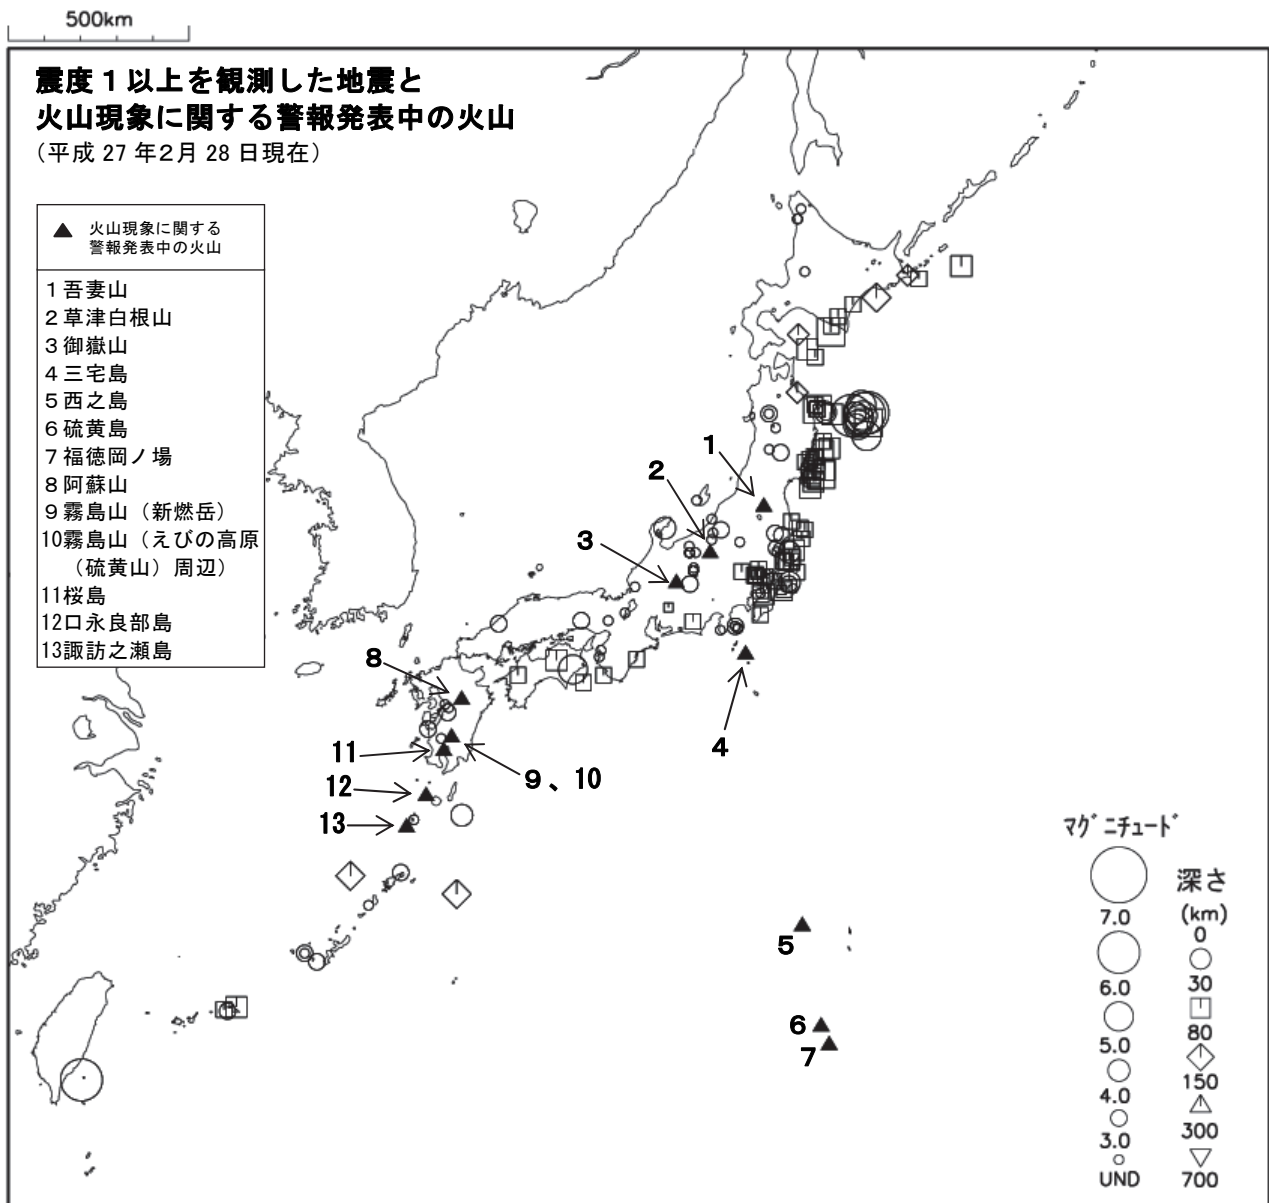

平成 27 年 2 月 地震・火山月報(防災編)

Monthly Report on Earthquakes and Volcanoes in Japan

February 2015

気 象 庁

Japan Meteorological Agency