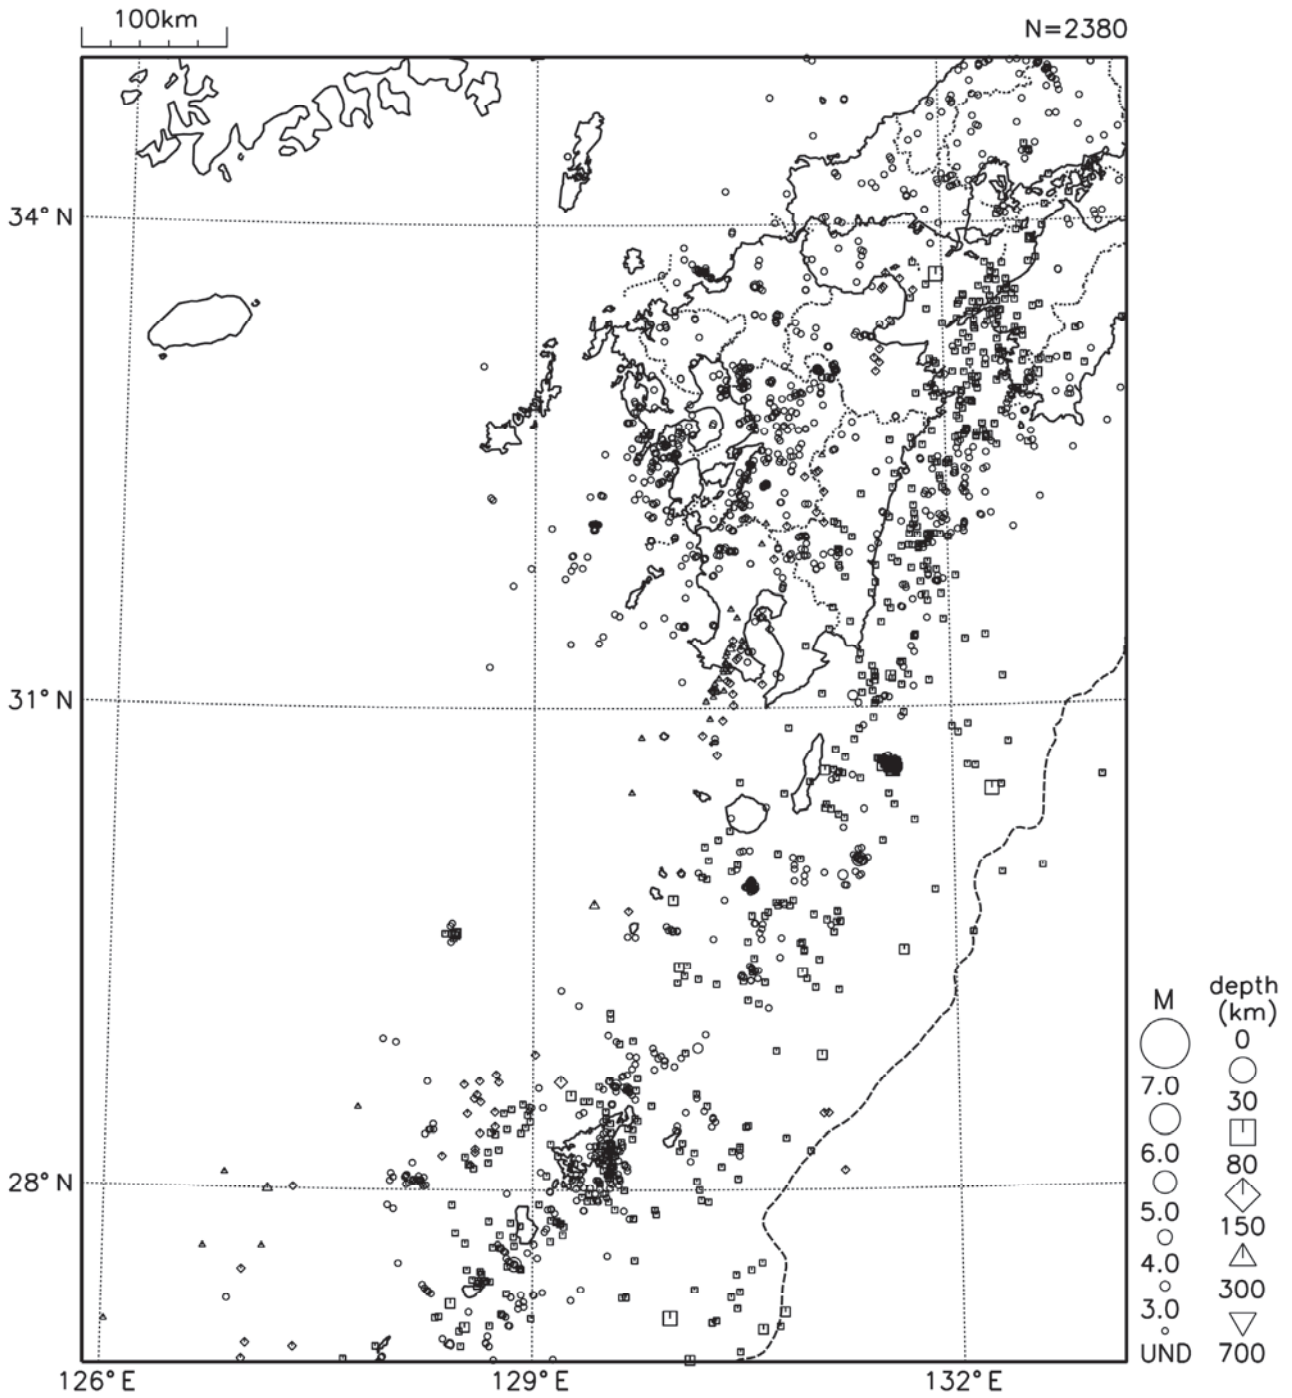

## ○九州地方の地震活動

図8 九州地方の震央分布図 (2014年11月1日~11月30日)

### [概況]

11月に九州地方で震度1以上を観測した地震は18回(10月は15回)であった。  
11月中、特に目立った活動はなかった。