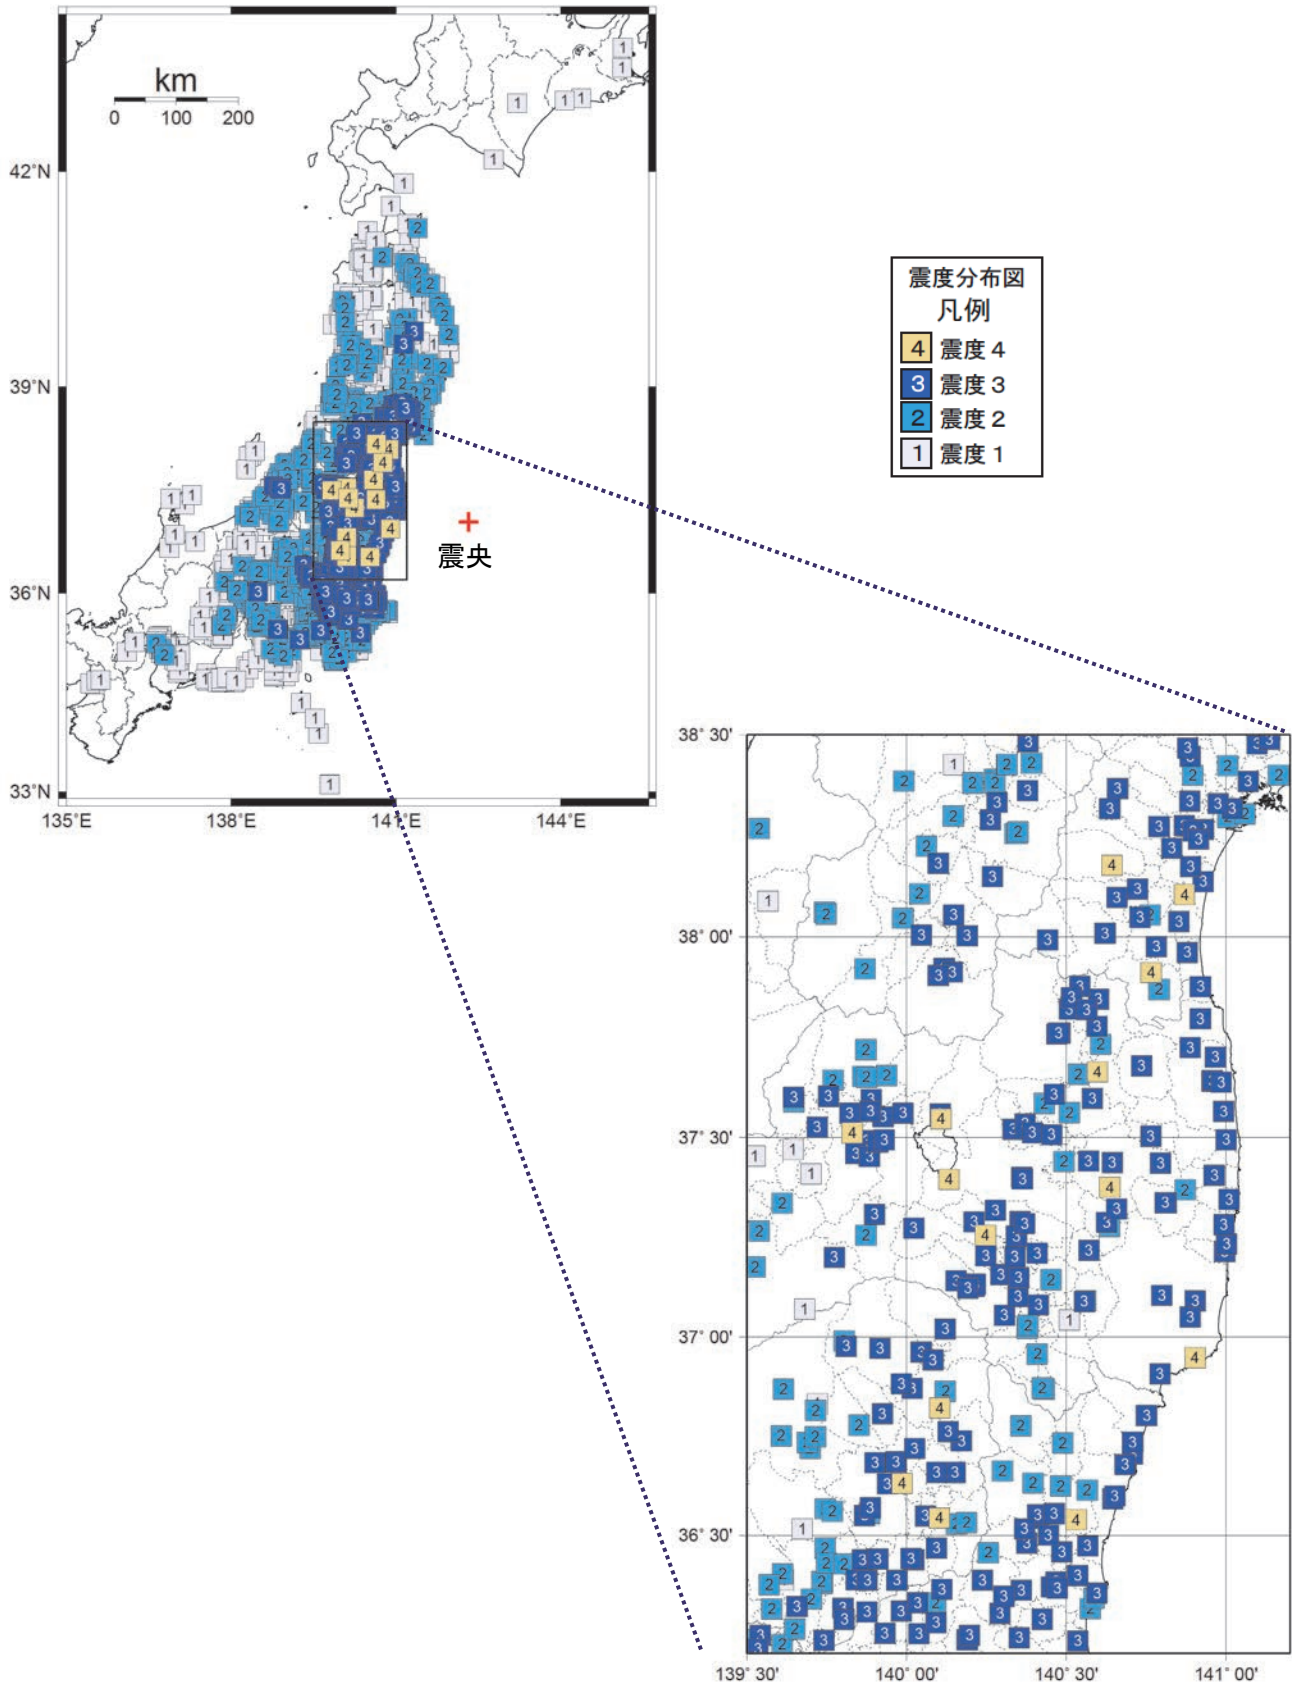

(3) 震度分布

今回の地震により、宮城県（岩沼市、川崎町、丸森町）、福島県（郡山市、川俣町、天栄村、田村市、いわき市、猪苗代町、会津美里町）、茨城県（常陸太田市）、栃木県（大田原市、市貝町、高根沢町）で震度 4 を観測したほか、北海道から近畿地方にかけて震度 3～1 を観測した。

図 3-1 7 月 12 日 04 時 22 分 福島県沖の地震 (M7.0、最大震度 4) の震度分布図