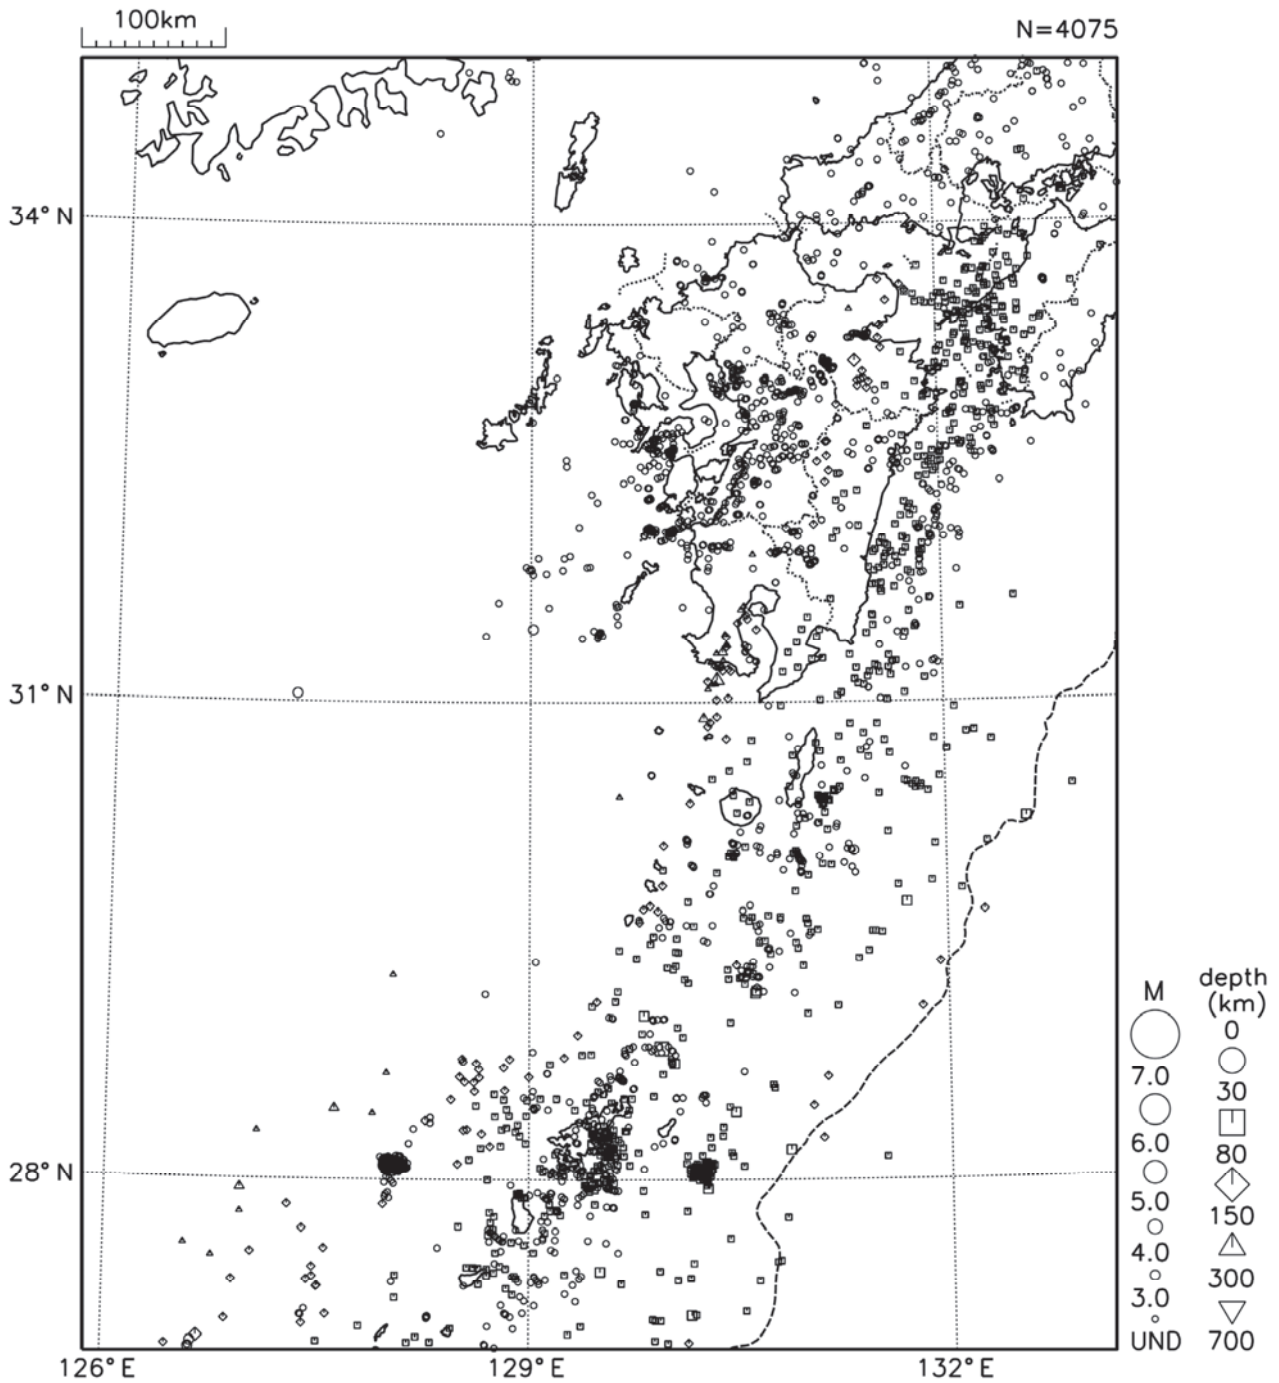

## ○九州地方の地震活動

図 8 九州地方の震央分布図（2014 年 7 月 1 日～7 月 31 日）

### [概況]

7 月に九州地方で震度 1 以上を観測した地震は 16 回（6 月は 20 回）であった。  
7 月中、特に目立った活動はなかった。