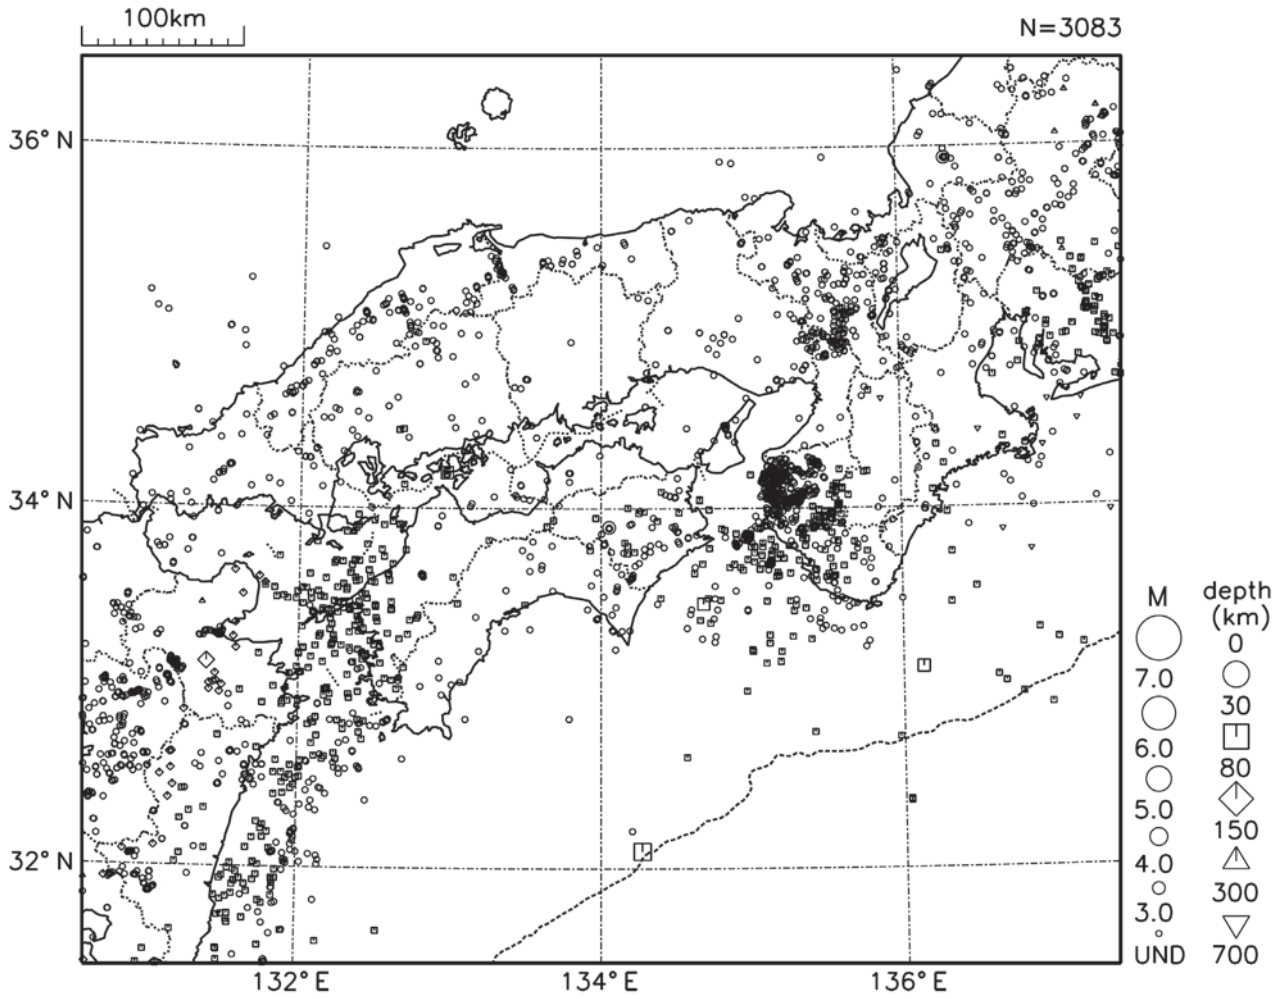

## ○近畿・中国・四国地方の地震活動

図 7 近畿・中国・四国地方の震央分布図（2014年7月1日～7月31日）

### [概況]

7月に近畿・中国・四国地方で震度1以上を観測した地震は12回（6月は20回）であった。7月中、特に目立った活動はなかった。