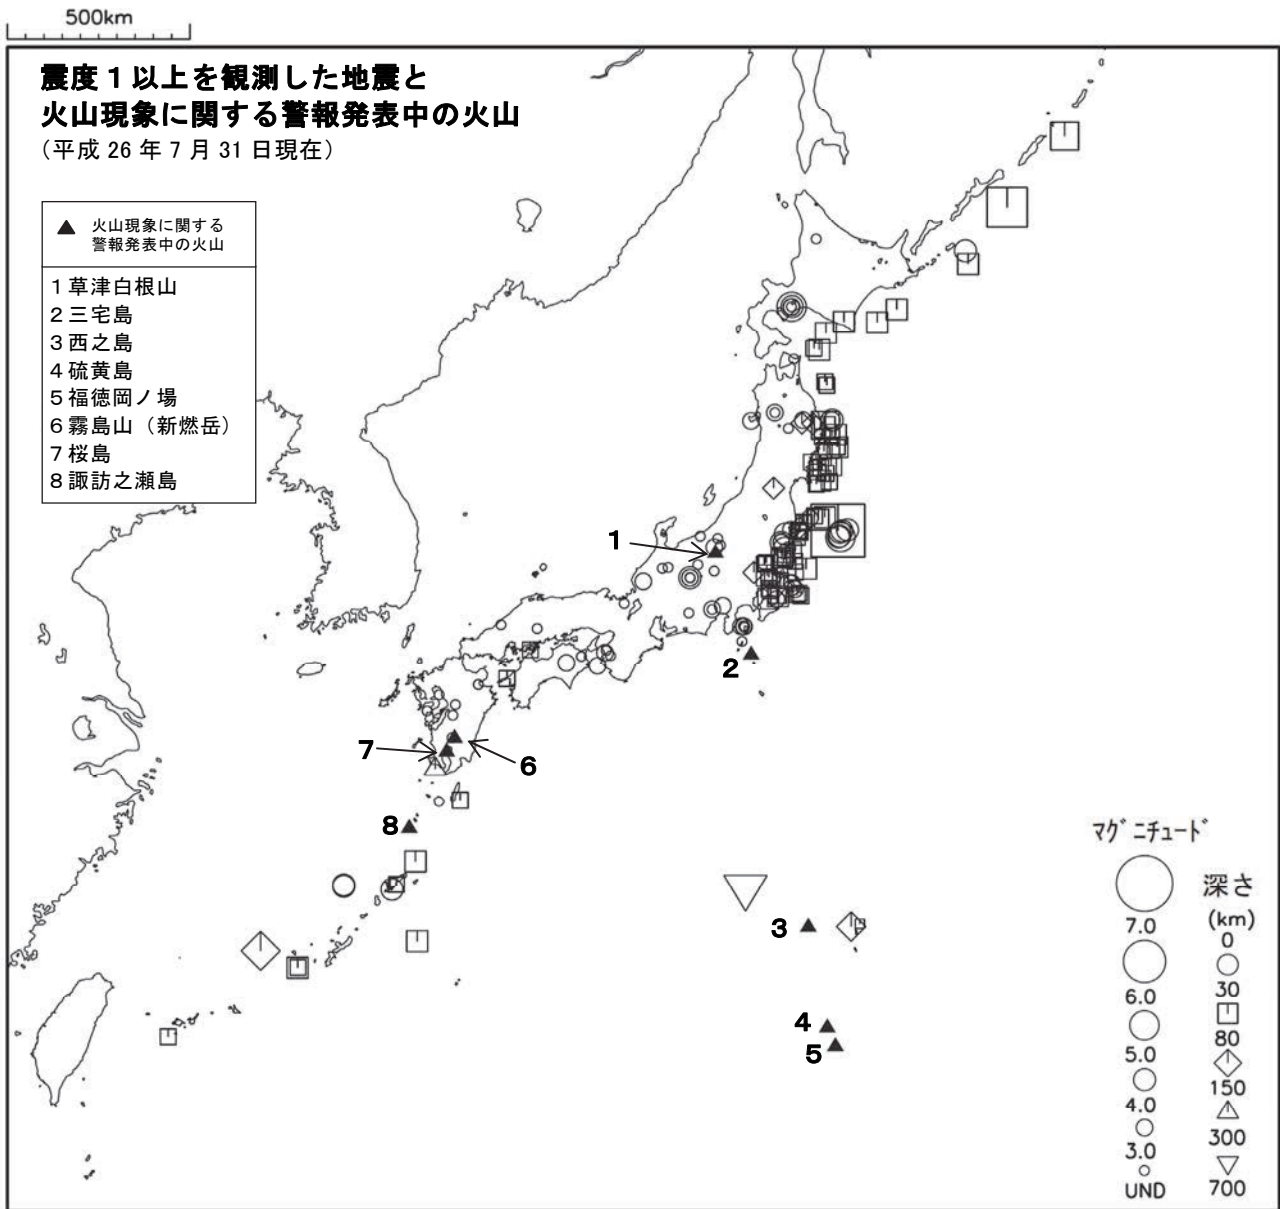

平成 26 年 7 月 地震・火山月報(防災編)

Monthly Report on Earthquakes and Volcanoes in Japan

July 2014

気 象 庁

Japan Meteorological Agency