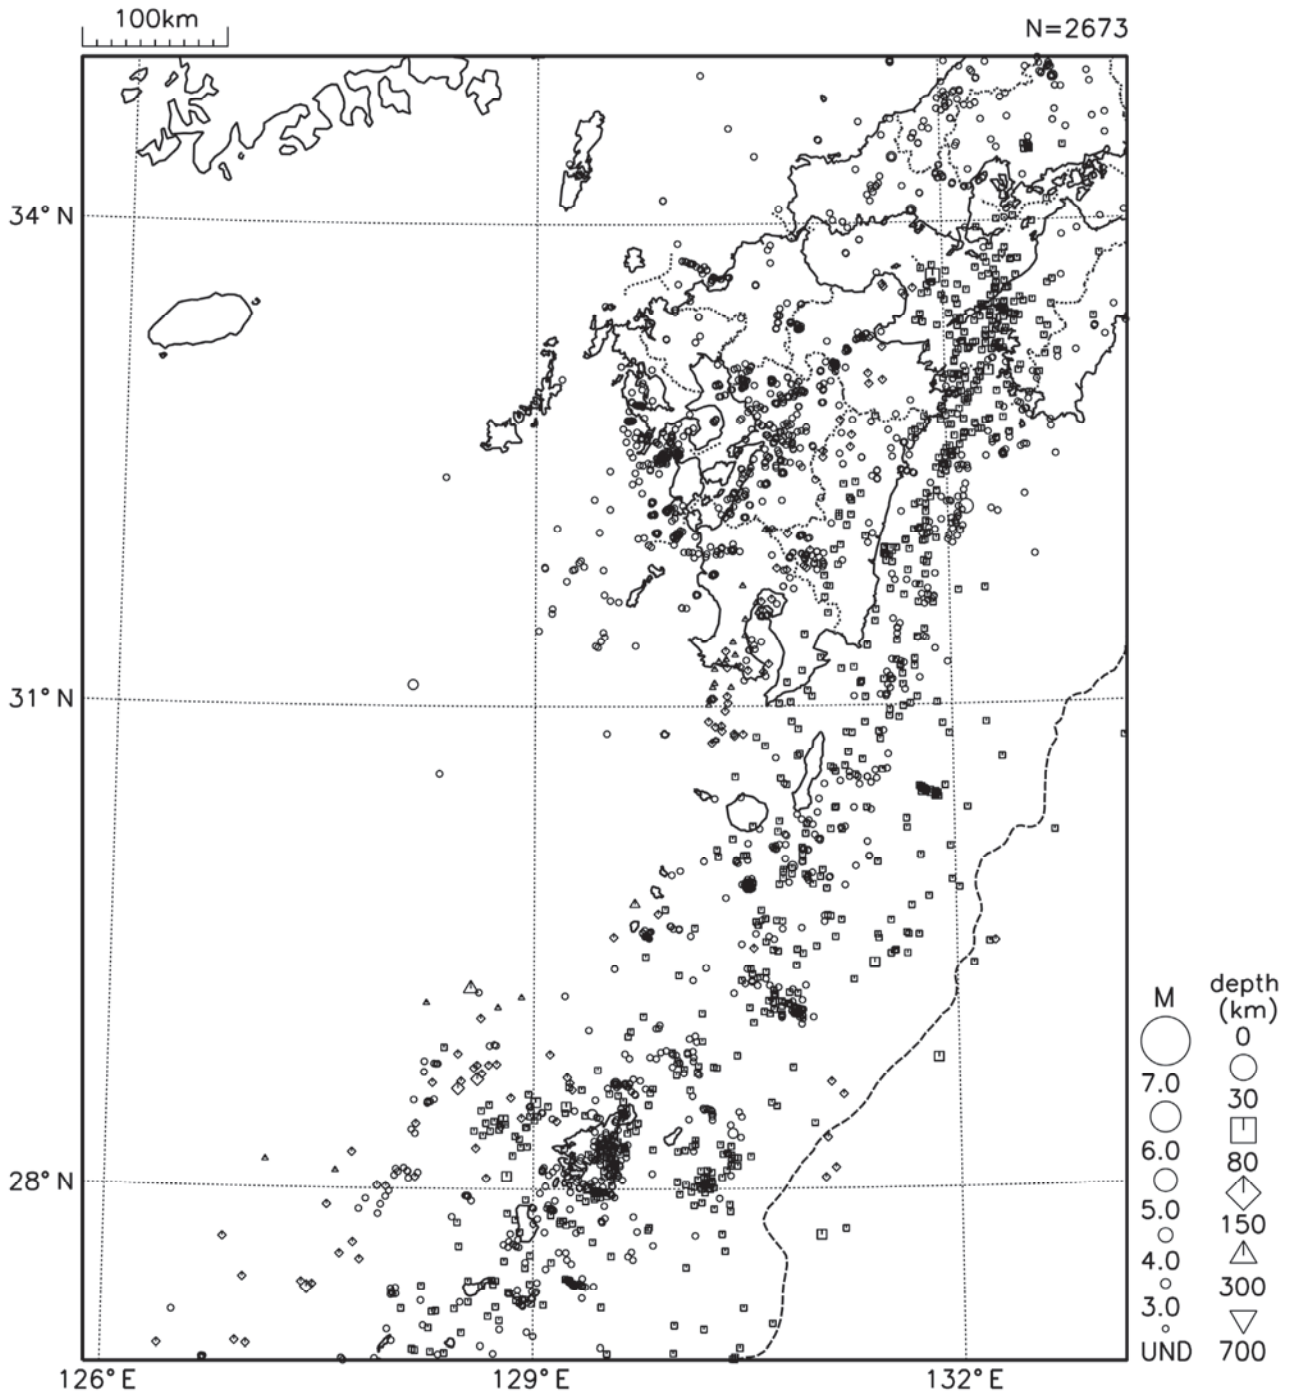

○九州地方の地震活動

図8 九州地方の震央分布図（2014年5月1日～5月31日）

[概況]

5月に九州地方で震度1以上を観測した地震は14回（4月は6回）であった。
5月中、特に目立った活動はなかった。