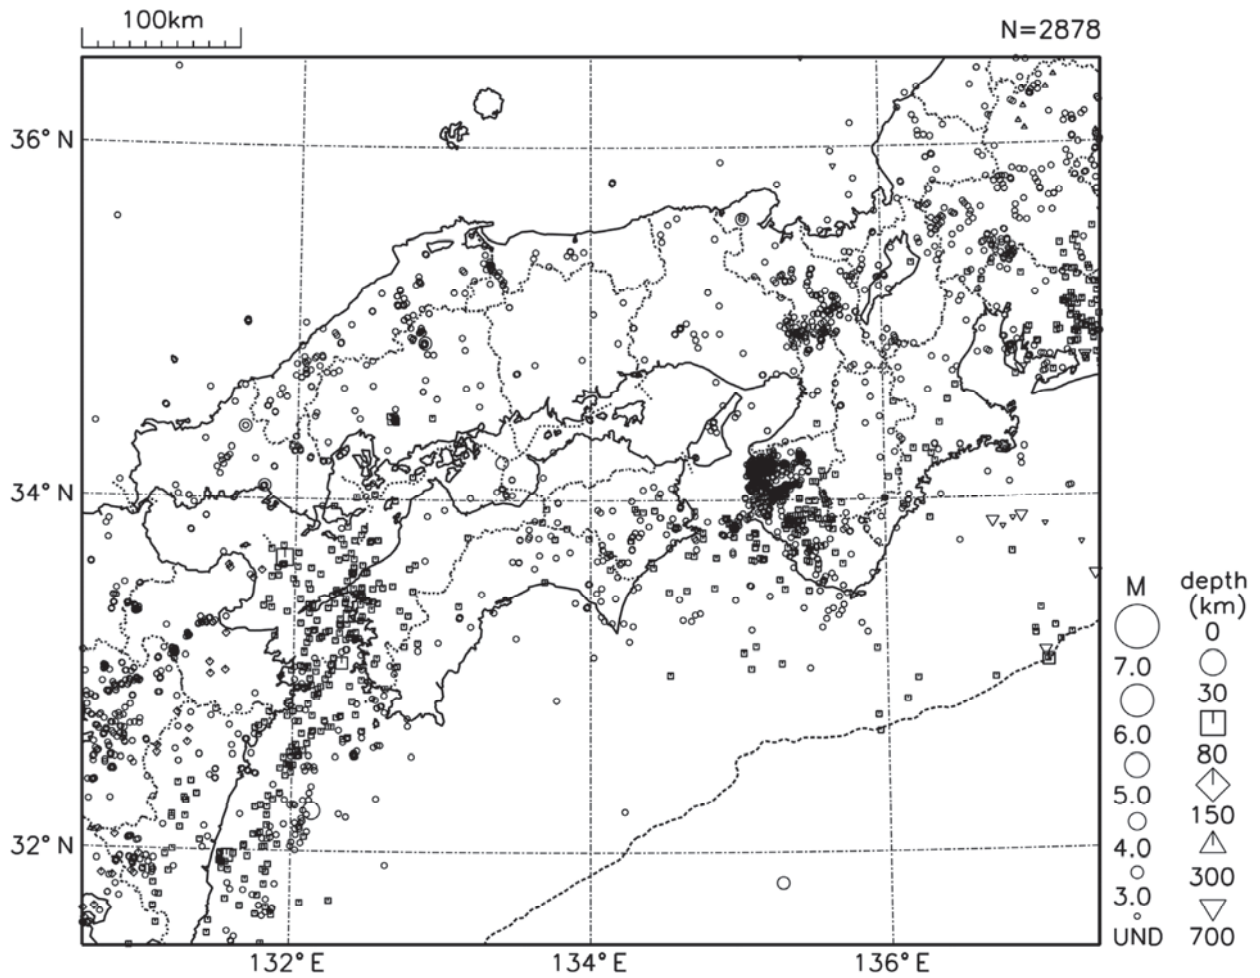

○ 近畿・中国・四国地方の地震活動

図 7 近畿・中国・四国地方の震央分布図（2014 年 5 月 1 日～5 月 31 日）

[概況]

5 月に近畿・中国・四国地方で震度 1 以上を観測した地震は 18 回（4 月は 25 回）であった。5 月中、特に目立った活動はなかった。